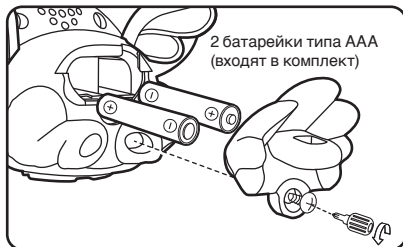

Возраст:

5+

АВАРИЙНОЕ ВЫКЛЮЧЕНИЕ:

Чтобы в любой момент
остановить Pixie Belles™
достаточно дважды похлопать
его по спине.

ИНФОРМАЦИЯ О БАТАРЕЙКАХ

Схема установки батареек Pixie Belles™

Установка и замена батареек в Pixie Belles™:

1. Положите Pixie Belles™ таким образом, чтобы отсек для батареек был сверху. Для работы Pixie Belles™ необходимы 2 батарейки типа AAA (входят в комплект).
2. Используя крестообразную отвертку (не входит в комплект) открутите винтики, чтобы открыть отсек для батареек.
3. Извлеките использованные батарейки и установите в отсек новые. При установке батареек соблюдайте полярность.
4. Верните крышку отсека на место и закрутите винтики с помощью крестообразной отвертки. Не затягивайте их слишком сильно.