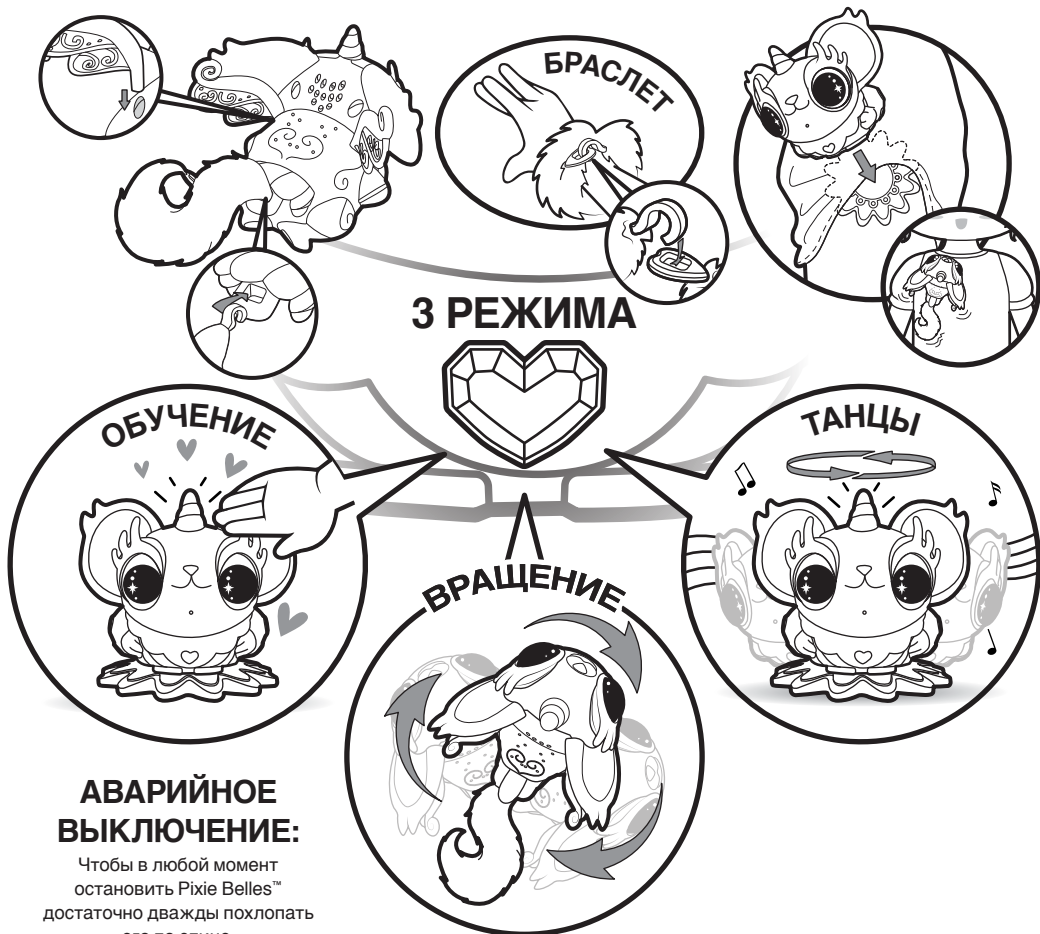

Pixie Belles™

ИНСТРУКЦИЯ

WowWee Group Limited. Energy Plaza, 301A-C, 92 Granville Road

WowWee Canada Inc.

Производитель
© 2019 WowWee Group Limited.
Все права защищены.

T.S.T. East, Hong Kong

3700 Saint Patrick Street, Suite 206
Montreal, QC, H4E 1A2, Canada

Возраст:

5+

АВАРИЙНОЕ ВЫКЛЮЧЕНИЕ:

Чтобы в любой момент
остановить Pixie Belles™
достаточно дважды похлопать
его по спине.

ИНФОРМАЦИЯ О БАТАРЕЙКАХ

Схема установки батареек Pixie Belles™

Установка и замена батареек в Pixie Belles™:

1. Положите Pixie Belles™ таким образом, чтобы отсек для батареек был сверху. Для работы Pixie Belles™ необходимы 2 батарейки типа AAA (входят в комплект).
2. Используя крестообразную отвертку (не входит в комплект) открутите винтики, чтобы открыть отсек для батареек.
3. Извлеките использованные батарейки и установите в отсек новые. При установке батареек соблюдайте полярность.
4. Верните крышку отсека на место и закрутите винтики с помощью крестообразной отвертки. Не затягивайте их слишком сильно.