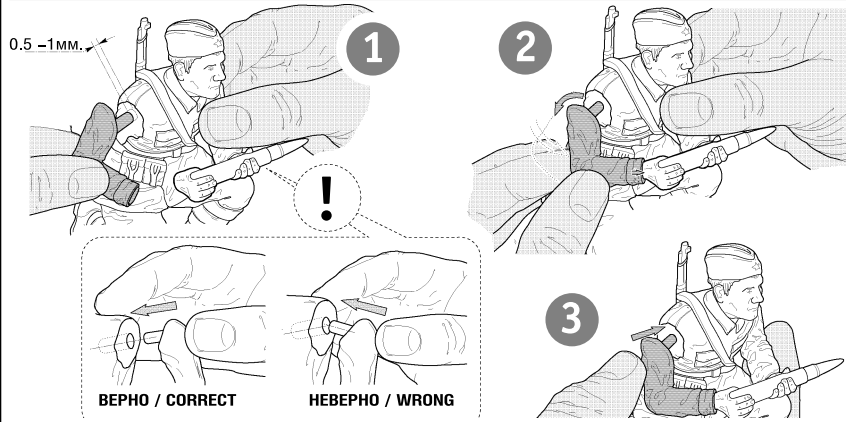

СБОРКА МОДЕЛЕЙ

ASSEMBLY OF MODELS

Карточку с игровыми характеристиками отряда вы найдете на сайте:
Card for wargame can be downloaded from website:

www.art-of-tactic.com