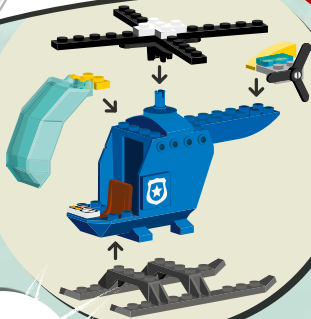

The fun continues!
Der Spaß geht weiter!
Toujours plus de fun !
Il divertimento continua!
¡La diversión continúa!
A diversão continua!
Újabb érdekességek
következnek!
欢乐不停歇!

LEGO JUNIORS

EASY TO BUILD

4-7

1½-5

Easy to build
Einfach zu bauen
Facile à construire
Facili da costruire
Fácil de construir
Könnyen megépítheted
易于拼砌

LEGO duplo

LEGO.com/juniors