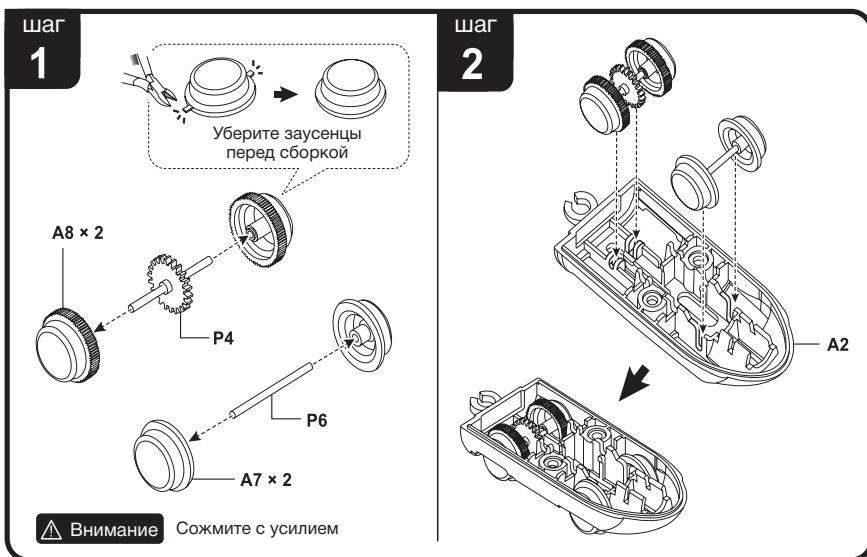

Механические детали и необходимые инструменты:

P1 Двигатель с солнечным модулем  ШТ. 1	P2 Шестерёнка  ШТ. 1	P3 Шестерёнка  ШТ. 1	P4 Ось с валом  ШТ. 1	P5 Ось 16 мм  ШТ. 2
P6 Ось 19 мм  ШТ. 5	P7 Винт  ШТ. 4	P8 Губка  ШТ. 2	Крестообразная отвертка 	Косые острогубцы 

P9 Наклейки		1
--------------------	---	---

Пластиковые детали:

Сборка

Шаг
3

Шаг
4

Шаг
5

шаг
6

шаг
7