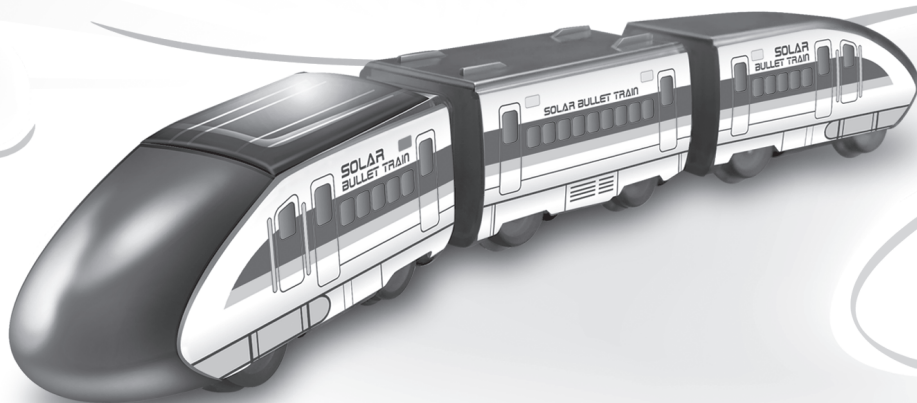

NDPLAY

• СЕРИЯ NDP •

СОЛНЕЧНЫЙ ПОЕЗД

ИНСТРУКЦИЯ

NDP-016

Информация о продукте:

Конструктор «Солнечный поезд» — это набор, позволяющий собрать подвижной состав из вагонов, работающий на солнечной энергии. Конструкторы, работающие на солнечной батарее, помогают ребенку развивать творческое мышление и знакомят с технологией получения «зеленой» энергии из возобновляемых источников. С помощью конструктора «Солнечный поезд» ваш ребенок узнает, как солнечный свет преобразуется в электроэнергию. Конструктор может работать от солнечного света или от света галогенной лампочки. Игрушка, собранная детьми, не только принесет им массу удовольствия, но и поможет понять основные принципы работы альтернативных источников энергии! Конструктор создан из экологически чистого, низкоуглеродного сырья по самым передовым технологиям. Мы надеемся, что эта игра научит детей бережно относиться к природе.