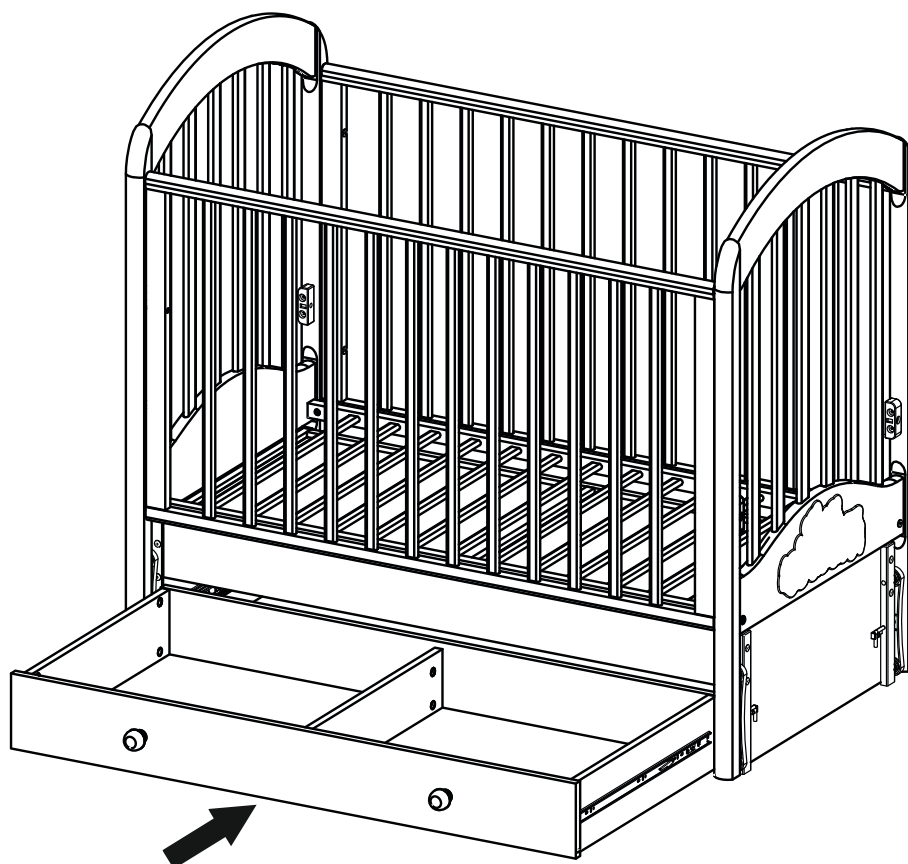

Информация для потребителей

Материалы, используемые в производстве:

Пиломатериалы лиственных пород (бук), МДФ, ХДФ, ЛДСП, клей ПВА, полиуретановые лаки и эмали, морилка на водной основе, ткань, нитки швейные. Все материалы, подлежащие сертификации, имеют соответствующие сертификаты качества.

Требования безопасности при эксплуатации:

Во избежание травм и порчи изделия, мебель должна собираться согласно инструкции и использоваться по назначению.

Кровать предназначена для эксплуатации совместно с матрасом размером 120х60 см.

Правила эксплуатации мебели:

Мебель предназначена для эксплуатации в отапливаемых жилых помещениях при температуре воздуха выше +15 град. и относительной влажности воздуха 40-60 %. Уборку поверхностей изделий осуществлять при помощи мягкой сухой ткани. Не допускать попадания воды на элементы изделия. При установке мебели возле нагревательных или отопительных элементов, необходимо исключить нагрев поверхностей изделия. Необходимо так же избегать попадания прямых солнечных лучей на поверхности изделия.