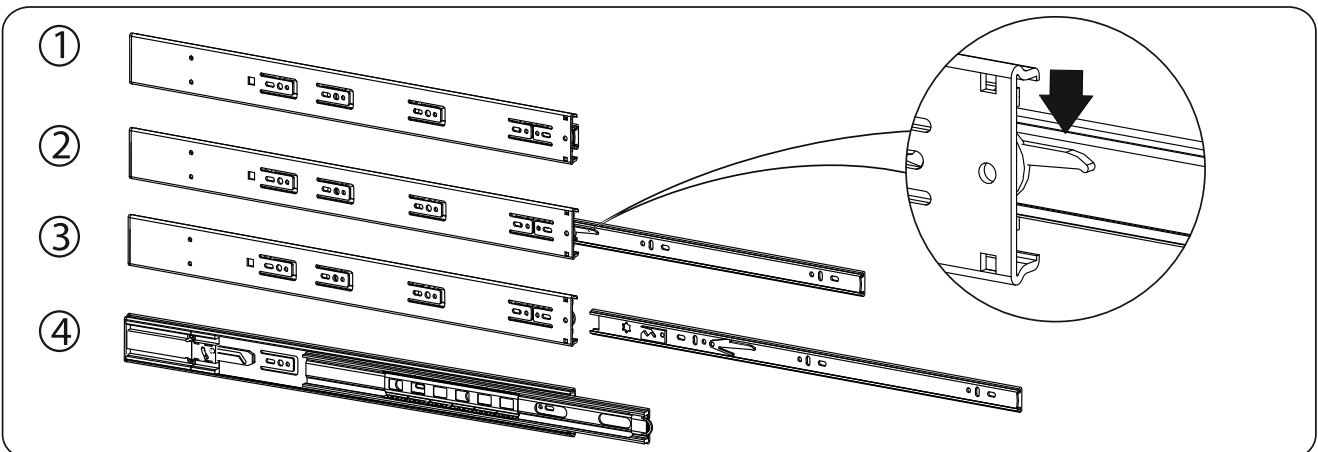

Nuovita

Con l'amore e la cura

ДЕТСКАЯ КРОВАТЬ

ИНСТРУКЦИЯ ПО СБОРКЕ

Модели: Grano swing, Lusso swing, Fasto swing,
Sorriso swing, Perla swing, Furore swing, Affetto swing,
Perla solo swing

EAC

ВАЖНО: перед сборкой изделия внимательно прочитайте данную инструкцию и сохраните ее. Невыполнение данной инструкции может повлиять на безопасность Вашего ребенка.

ФУРНИТУРА

Фурнитура

¹ - для кроватей с мягкой боковиной

² - на кровати Sorriso и кроватях с мягкой боковиной второе положение ложа отсутствует

СБОРКА ЯЩИКА

Вкрутите средний саморез в любое свободное отверстие