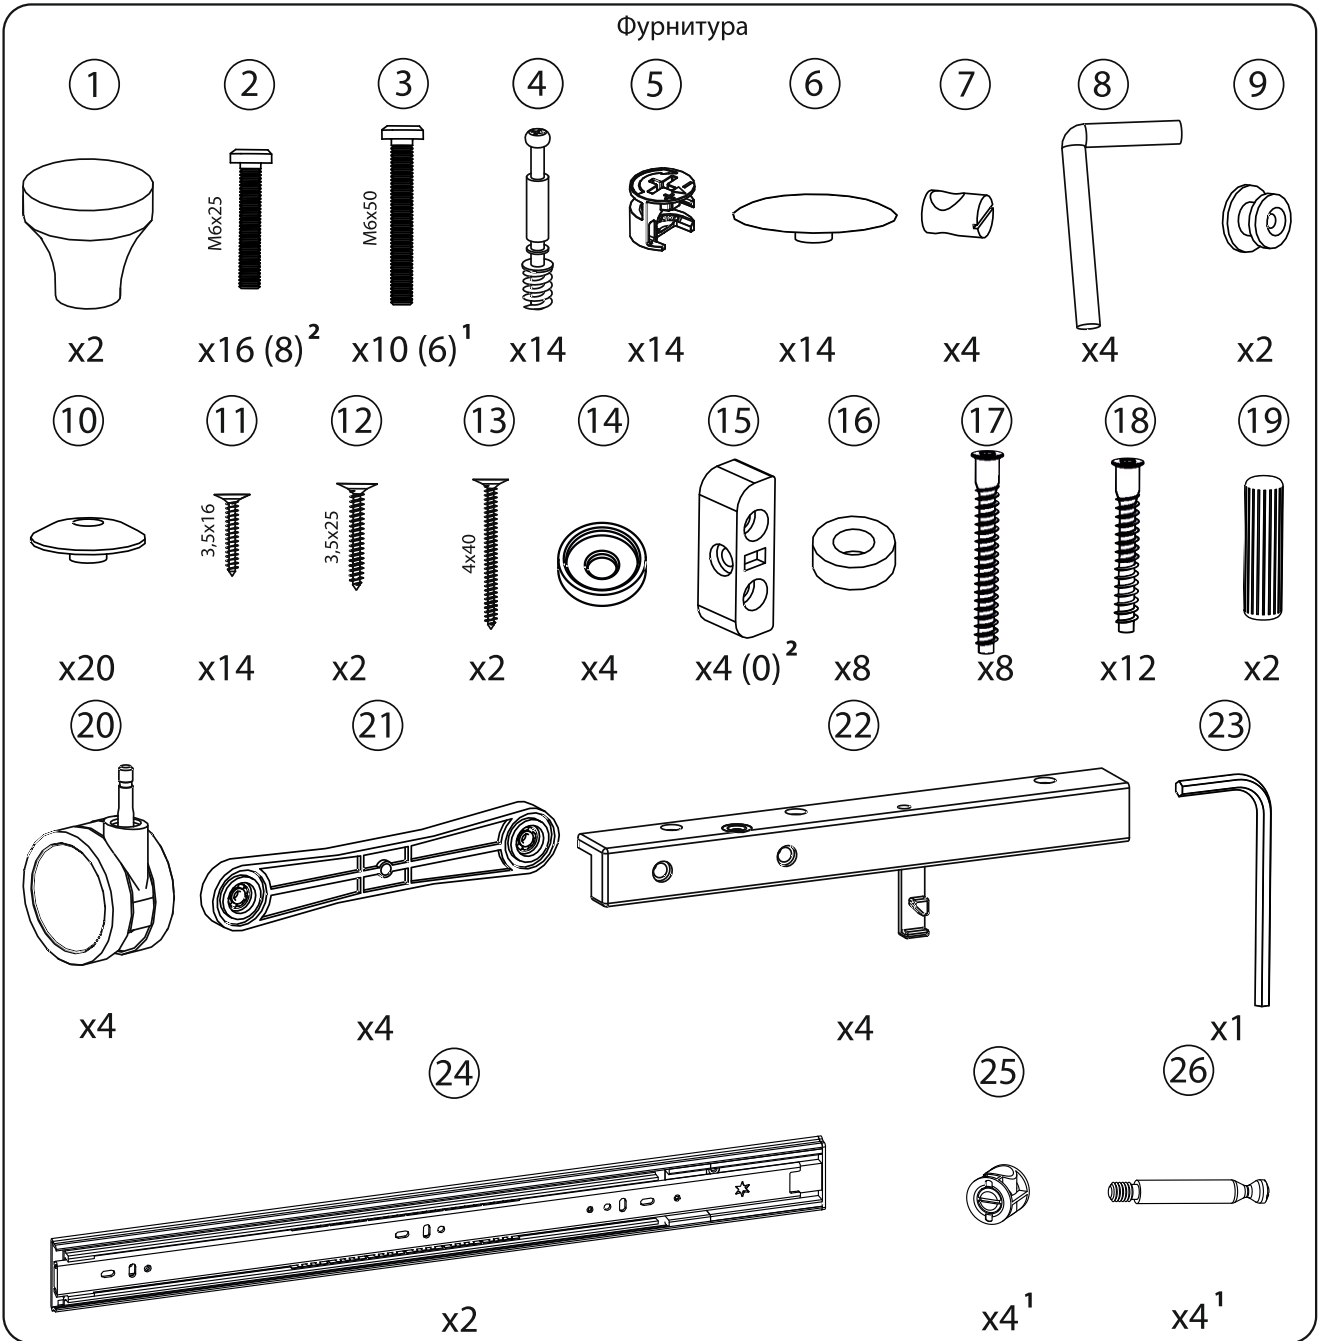

ФУРНИТУРА

Фурнитура