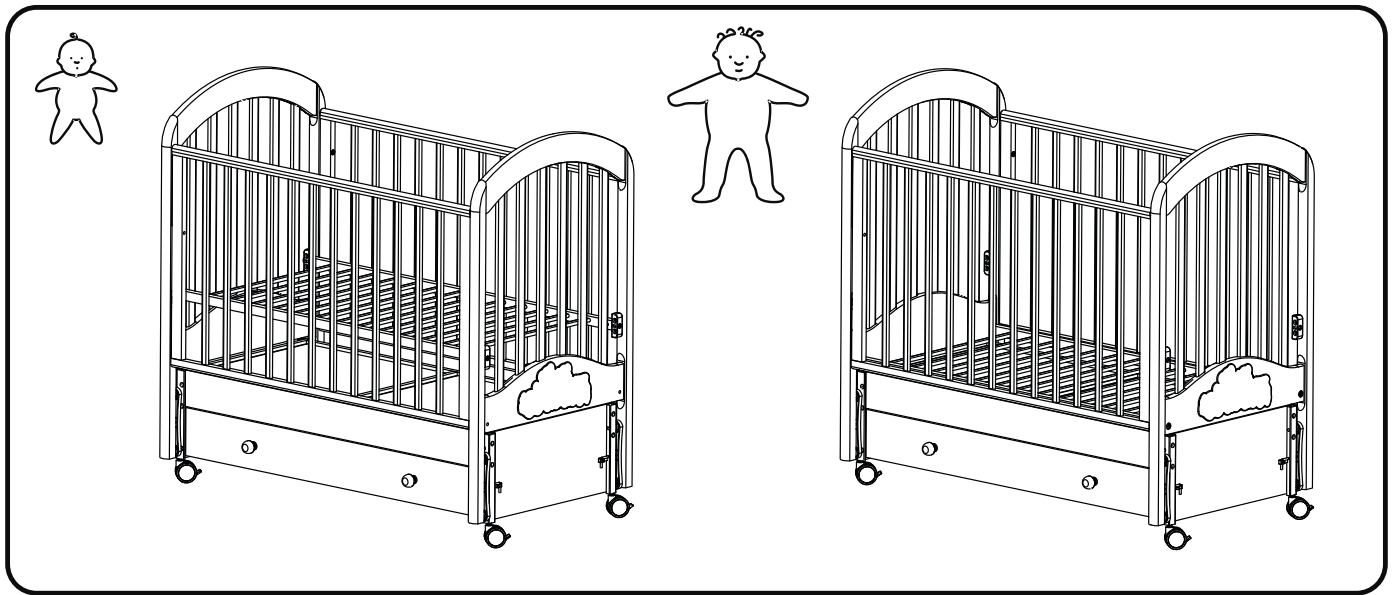

Nuovita

Con l'amore e la cura

ДЕТСКАЯ КРОВАТЬ

ИНСТРУКЦИЯ ПО СБОРКЕ

Модели: Grano swing, Lusso swing, Fasto swing,
Sorriso swing, Perla swing, Furore swing, Affetto swing,
Perla solo swing

EAC

ВАЖНО: перед сборкой изделия внимательно прочитайте данную инструкцию и сохраните ее. Невыполнение данной инструкции может повлиять на безопасность Вашего ребенка.

4

5

6

СБОРКА КОРОБА

10

11

14

15

16

17

18

19

x4

20

*Для кроватей с мягкой боковиной

III