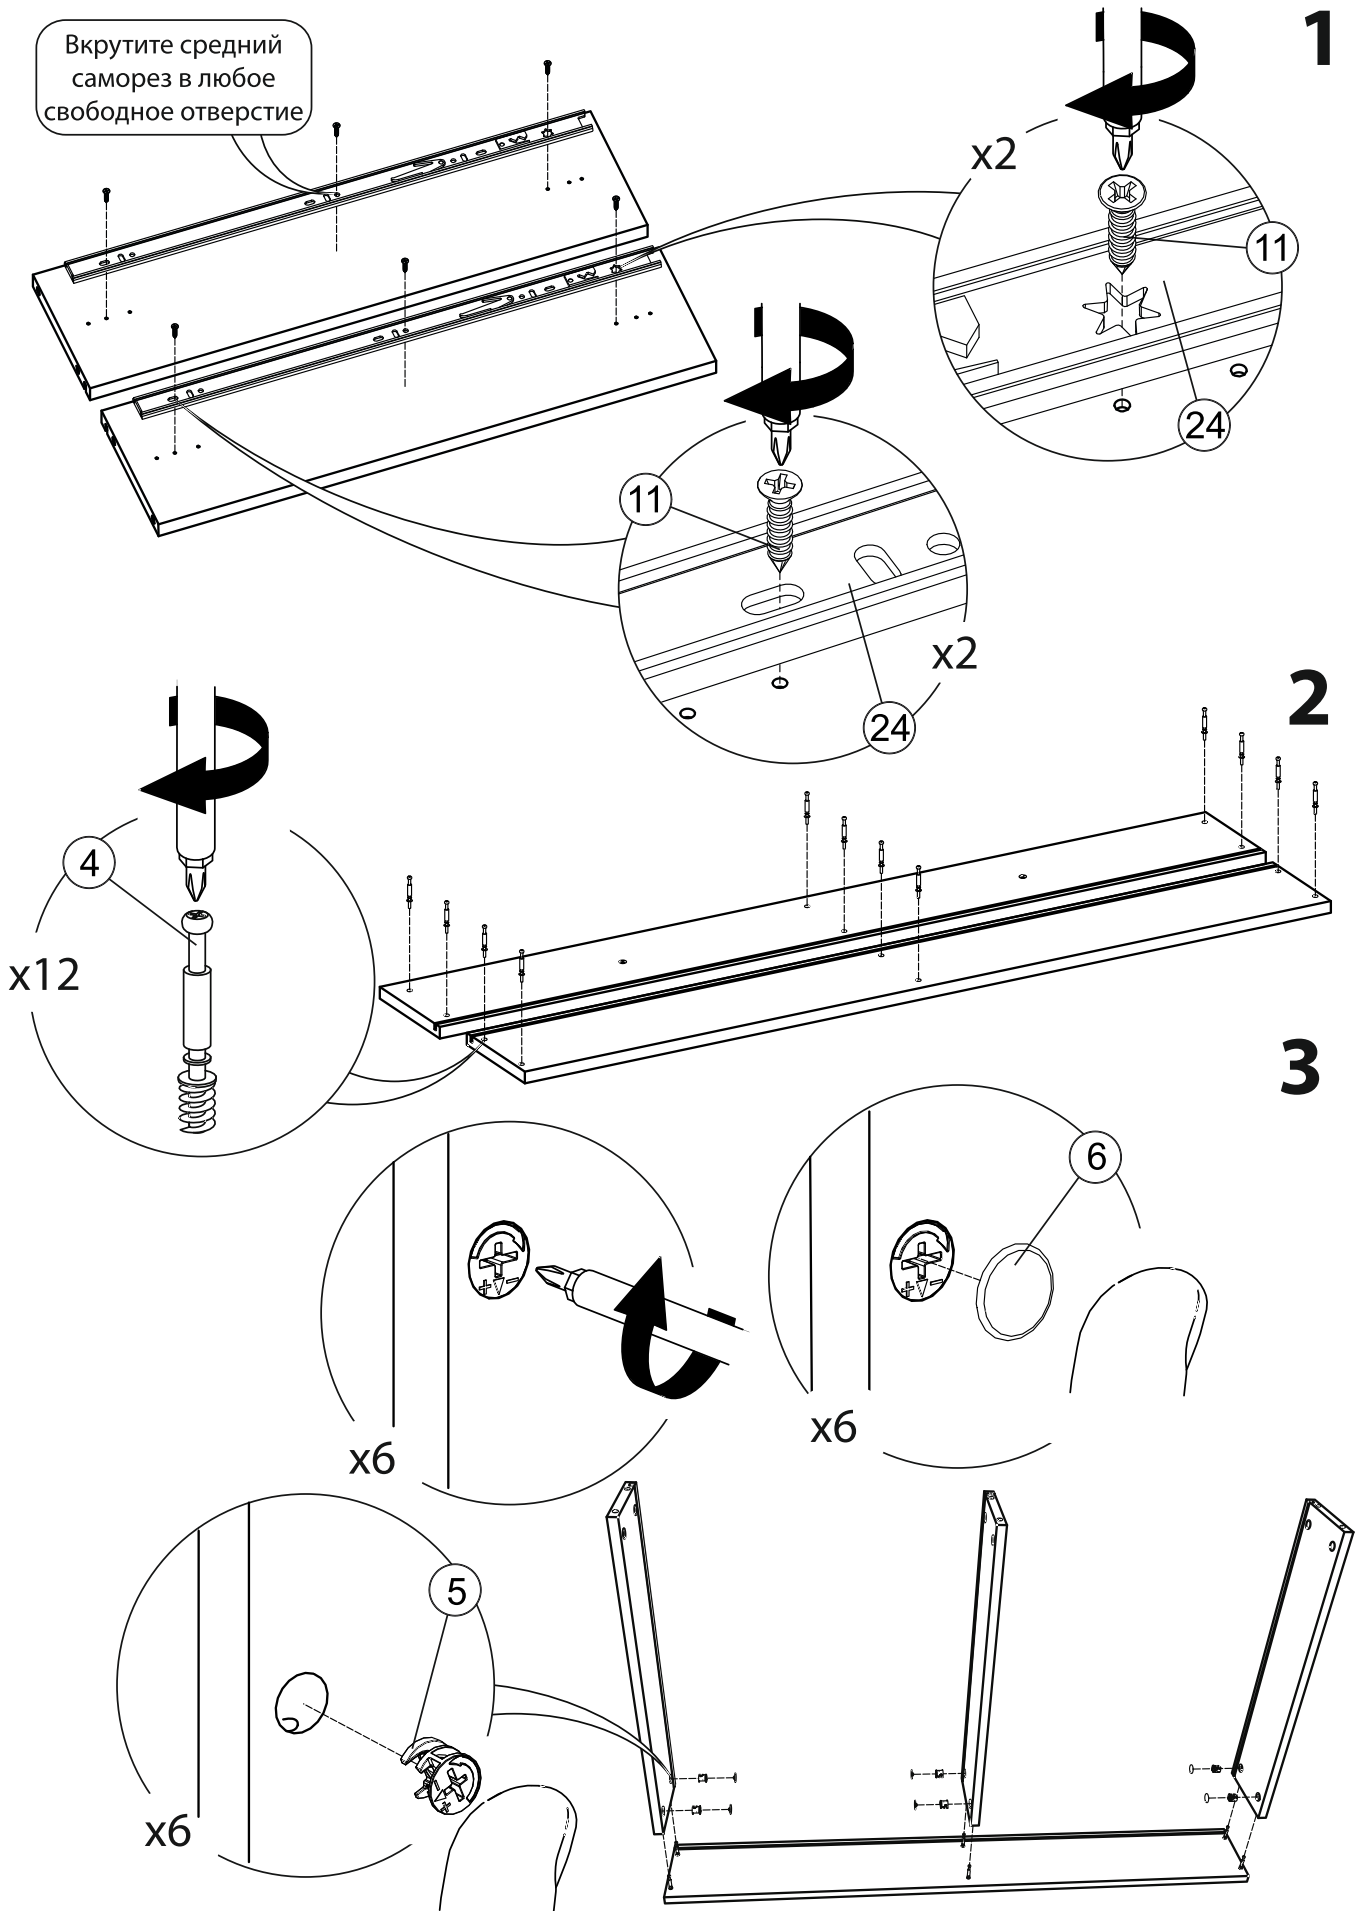

Nuovita

Con l'amore e la cura

ДЕТСКАЯ КРОВАТЬ

ИНСТРУКЦИЯ ПО СБОРКЕ

Модели: Grano swing, Lusso swing, Fasto swing,
Sorriso swing, Perla swing, Furore swing, Affetto swing,
Perla solo swing

EAC

ВАЖНО: перед сборкой изделия внимательно прочитайте данную инструкцию и сохраните ее. Невыполнение данной инструкции может повлиять на безопасность Вашего ребенка.

ФУРНИТУРА

Фурнитура

¹ - для кроватей с мягкой боковиной

² - на кровати Sorriso и кроватях с мягкой боковиной второе положение ложа отсутствует

СБОРКА ЯЩИКА

Вкрутите средний саморез в любое свободное отверстие