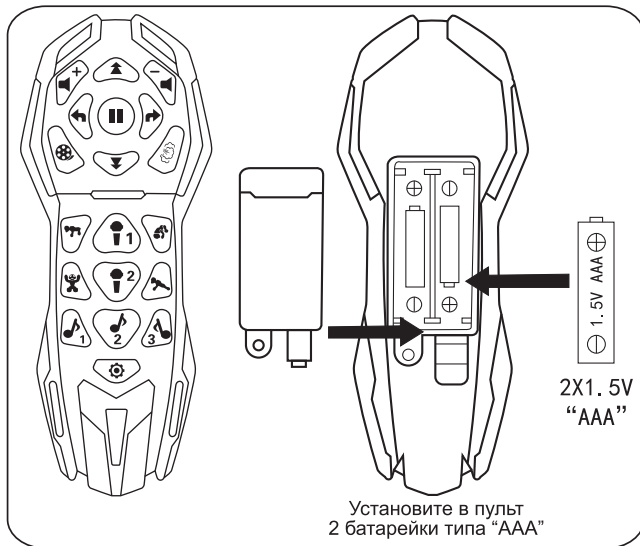

ПУЛЬТ УПРАВЛЕНИЯ И УСТАНОВКА БАТАРЕЕК

УПРАВЛЕНИЕ РОБОТОМ

Подвиньте душку назад очков перед
тем, как снять их
(Снимайте очки с осторожностью,
так как они хрупкие)

Поверните влево черную
ручку на задней части
робота перед началом игры