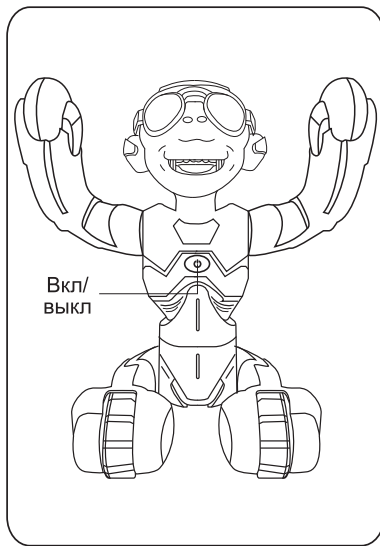

ПУЛЬТ УПРАВЛЕНИЯ И УСТАНОВКА БАТАРЕЕК

УПРАВЛЕНИЕ РОБОТОМ

Подвиньте душку назад очков перед
тем, как снять их
(Снимайте очки с осторожностью,
так как они хрупкие)

Поверните влево черную
ручку на задней части
робота перед началом игры

USB зарядный провод
Время зарядки: ≈ 4 часа

ФУНКЦИИ

Увеличение громкости.
(Всего есть 4 уровня
громкости.)

Уменьшение громкости.
(Всего есть 4 уровня
громкости.)

Вперед

Стоп

Назад

Поворот влево

Поворот вправо

Показать все
функции

Пук

Лечь

Сесть

Переворот

Отжимания

Песня 1