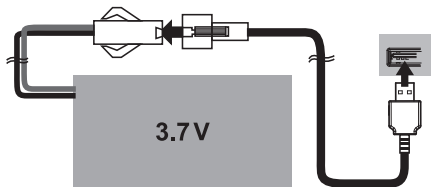

USB зарядный провод
Время зарядки: ≈ 4 часа

ФУНКЦИИ

Увеличение громкости.
(Всего есть 4 уровня
громкости.)

Уменьшение громкости.
(Всего есть 4 уровня
громкости.)

Вперед

Стоп

Назад

Поворот влево