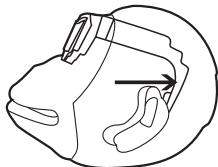

ПУЛЬТ УПРАВЛЕНИЯ И УСТАНОВКА БАТАРЕЕК

УПРАВЛЕНИЕ РОБОТОМ

Подвиньте душку назад очков перед
тем, как снять их
(Снимайте очки с осторожностью,
так как они хрупкие)

Поверните влево черную
ручку на задней части
робота перед началом игры

USB зарядный провод
Время зарядки: ≈ 4 часа

ФУНКЦИИ

Увеличение громкости.
(Всего есть 4 уровня
громкости.)

Уменьшение громкости.
(Всего есть 4 уровня
громкости.)

Вперед

Стоп

Назад

Поворот влево

Поворот вправо

Показать все
функции

Пук

Лечь

Сесть

Переворот

Отжимания

Песня 1