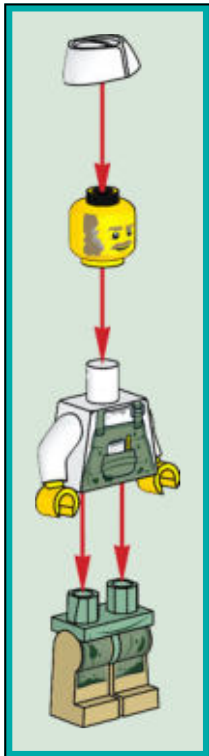

110

111

112

113

HIDDEN SIDE™

FREE APP

GRATIS APP/
APPLI GRATUITE/
APP GRATUITA/APP GRATIS
APP GRÁTIS/INGYENES
ALKALMAZÁS/BEZMAKSAS
LIETOTNE/免费 APP

Check for compatibility
Kompatibilität prüfen
Vérifier la compatibilité
Controla la compatibilitat
Comprueba tu compatibilidad
Verificar a compatibilidade
Ellenőrizd a kompatibilitást
Pārbaudīt saderību
检查兼容性

[LEGO.com/devicecheck](https://www.lego.com/devicecheck)

114

115

116

117

118

119

120