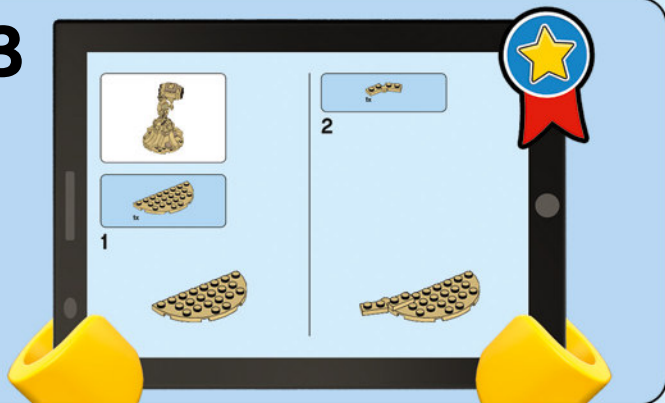

SPIDER-MAN

76114

1

2

3

LEGO.com/apps

Check for compatibility

Kompatibilität prüfen