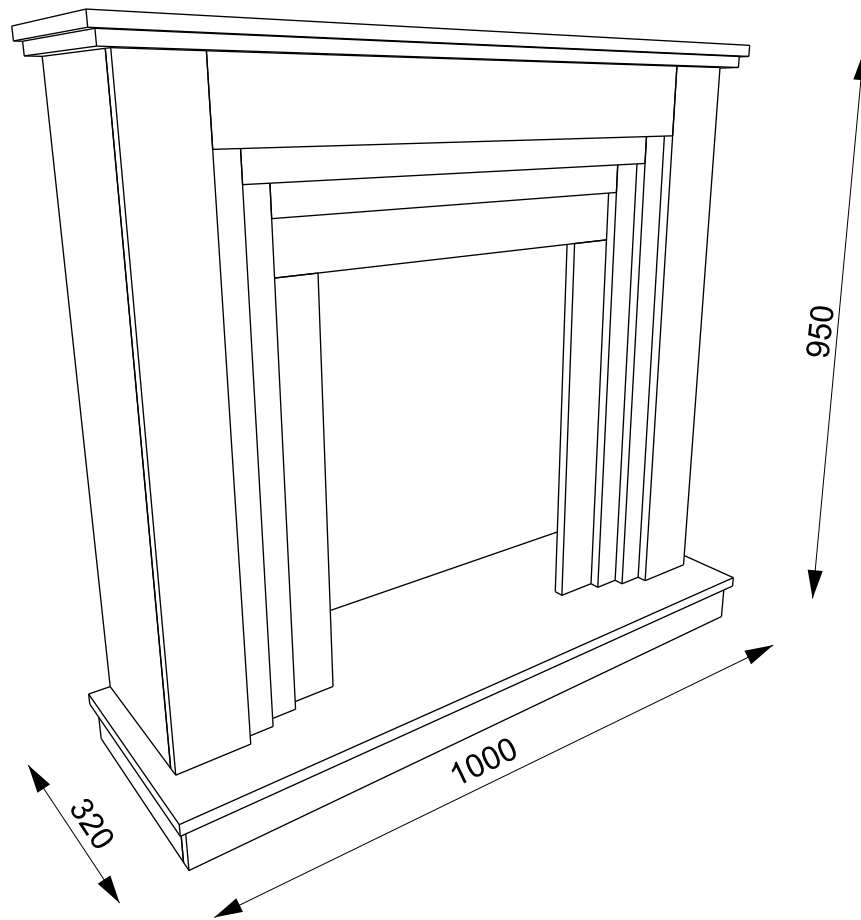

Firelight Grado Classic

x35

x35

x31

x1

Спецификация на ЛДСП Черный

Поз.	Наименование	Кол-во	Заготовка	
			Длина[L]	Ширина[W]
11	Под крышку	1	980	255
18	Ножки	1	980	60
19	Ножки	1	948	60
14	Шторки	1	630	101
15	Шторки	1	585	95
16	Шторки	1	585	95
20	Ножки	1	294	60
21	Ножки	1	294	60

Спецификация на ЛДСП Дуб золотой

Поз.	Наименование	Кол-во	Заготовка	
			Длина[L]	Ширина[W]
1	Низ	1	1000	320
2	Крышка	1	1000	265
3	Стойка	1	840	220
4	Стойка	1	840	220
5	Колонна	1	840	100
6	Колонна	1	840	100
12	Колонна	1	790	100
13	Колонна	1	790	100
8	Колонна	1	748	100
9	Колонна	1	748	100
7	Перемычка	1	740	100
17	Перемычка	1	660	90
10	Перемычка	1	576	90