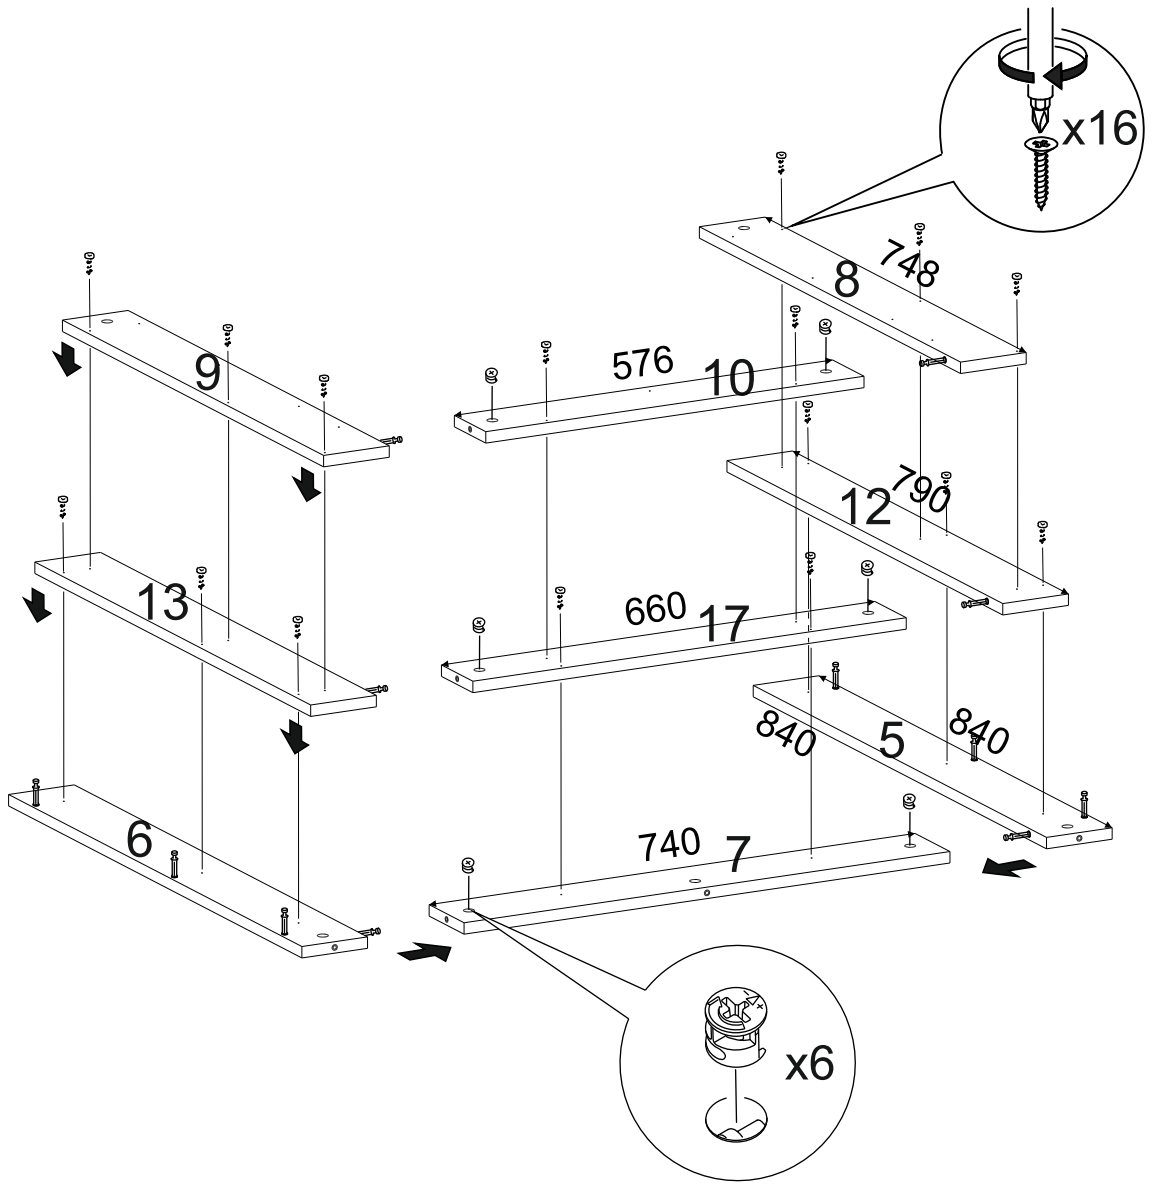

Спецификация на ЛДСП Дуб золотой

Поз.	Наименование	Кол-во	Заготовка	
			Длина[L]	Ширина[W]
1	Низ	1	1000	320
2	Крышка	1	1000	265
3	Стойка	1	840	220
4	Стойка	1	840	220
5	Колонна	1	840	100
6	Колонна	1	840	100
12	Колонна	1	790	100
13	Колонна	1	790	100
8	Колонна	1	748	100
9	Колонна	1	748	100
7	Перемычка	1	740	100
17	Перемычка	1	660	90
10	Перемычка	1	576	90

1

2

3

4

5

6

7

8