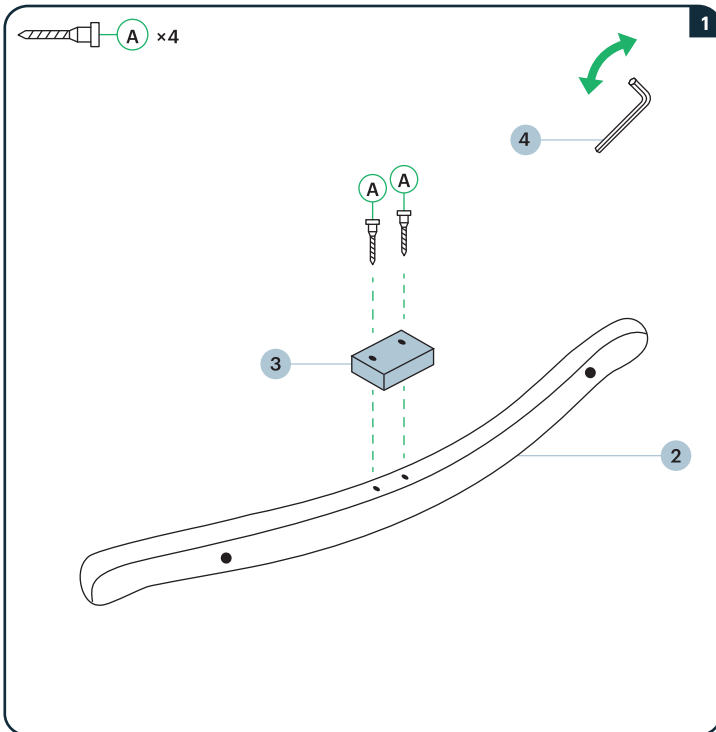

Винты для крепления
A x 4

Шканты для крепления
B x 4

Винты для крепления
C x 4

Сборка

Закрепите подставки для ног на полозьях с помощью винтов и шестигранного ключа.

Прикрепите полозья к ножкам корпуса с помощью шкантов, винтов и L-образного ключа, как показано на картинке. Небольшим усилием можно сместить ножки лошади, чтобы отверстия в подставке совпали с отверстиями в полозьях.