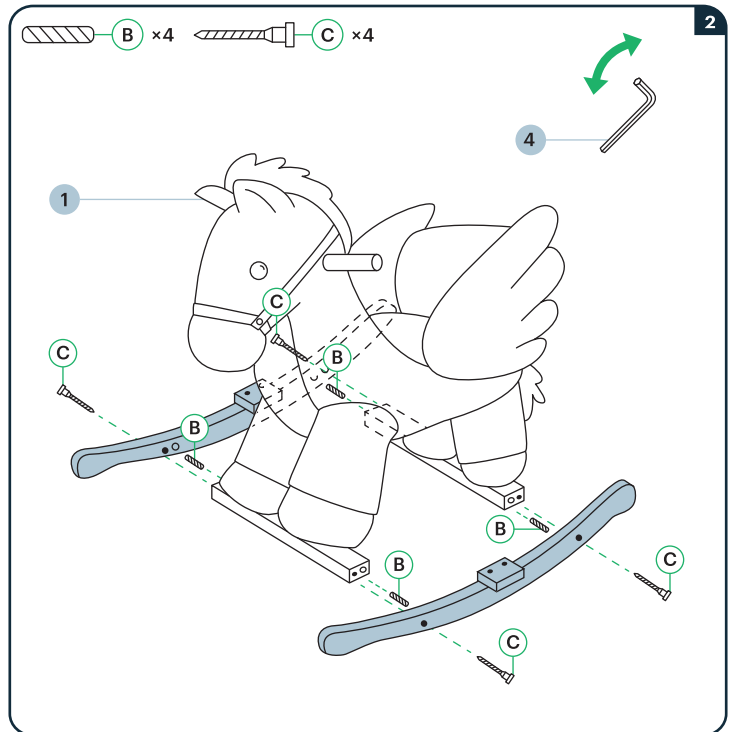

Винты для крепления
A x 4

Шканты для крепления
B x 4

Винты для крепления
C x 4

Сборка

Закрепите подставки для ног на полозьях с помощью винтов и шестигранного ключа.

Прикрепите полозья к ножкам корпуса с помощью шкантов, винтов и L-образного ключа, как показано на картинке. Небольшим усилием можно сместить ножки лошади, чтобы отверстия в подставке совпали с отверстиями в полозьях.