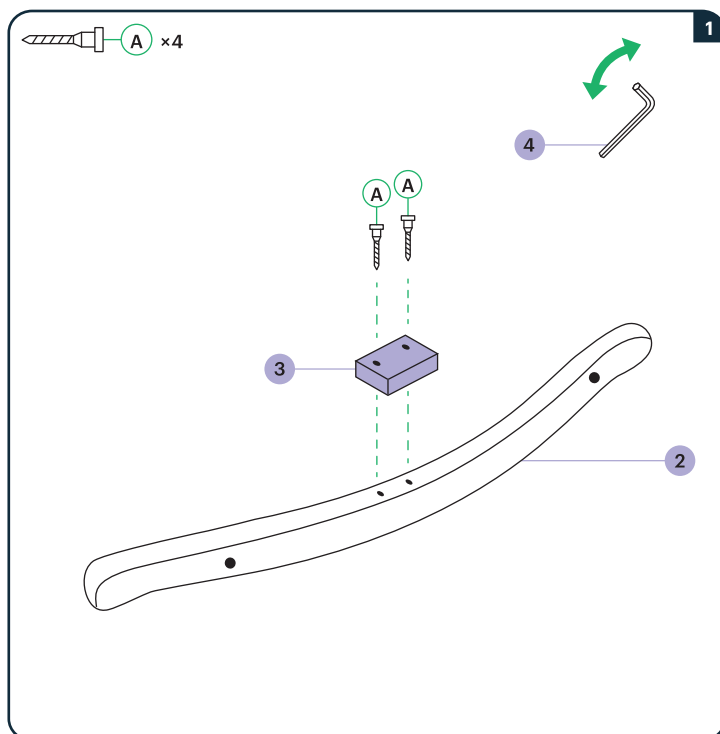

2 × 2

Подставка для ног

3 × 2

Шестигранный ключ

4

Винты для крепления

A × 4

Шканты для крепления

B × 4

Винты для крепления

C × 4

Сборка

Закрепите подставки для ног на полозьях с помощью винтов и шестигранного ключа.

Прикрепите полозья к ножкам корпуса с помощью шкантов, винтов и L-образного ключа, как показано на картинке. Небольшим усилием можно сместить ножки лошадки, чтобы отверстия в подставке совпали с отверстиями в полозьях.