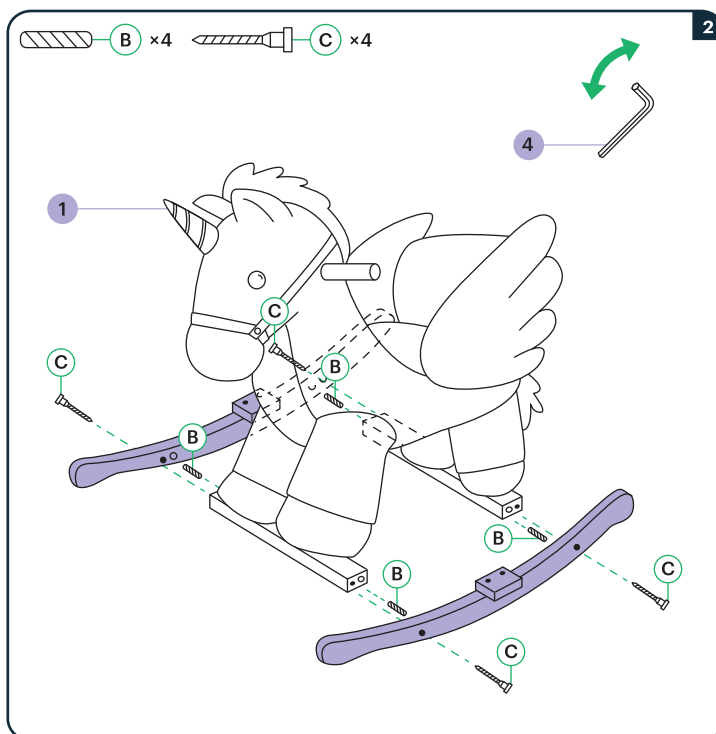

2 × 2

Подставка для ног

3 × 2

Шестигранный ключ

4

Винты для крепления

A × 4

Шканты для крепления

B × 4

Винты для крепления

C × 4

Сборка

Закрепите подставки для ног на полозьях с помощью винтов и шестигранного ключа.

Прикрепите полозья к ножкам корпуса с помощью шкантов, винтов и L-образного ключа, как показано на картинке. Небольшим усилием можно сместить ножки лошадки, чтобы отверстия в подставке совпали с отверстиями в полозьях.