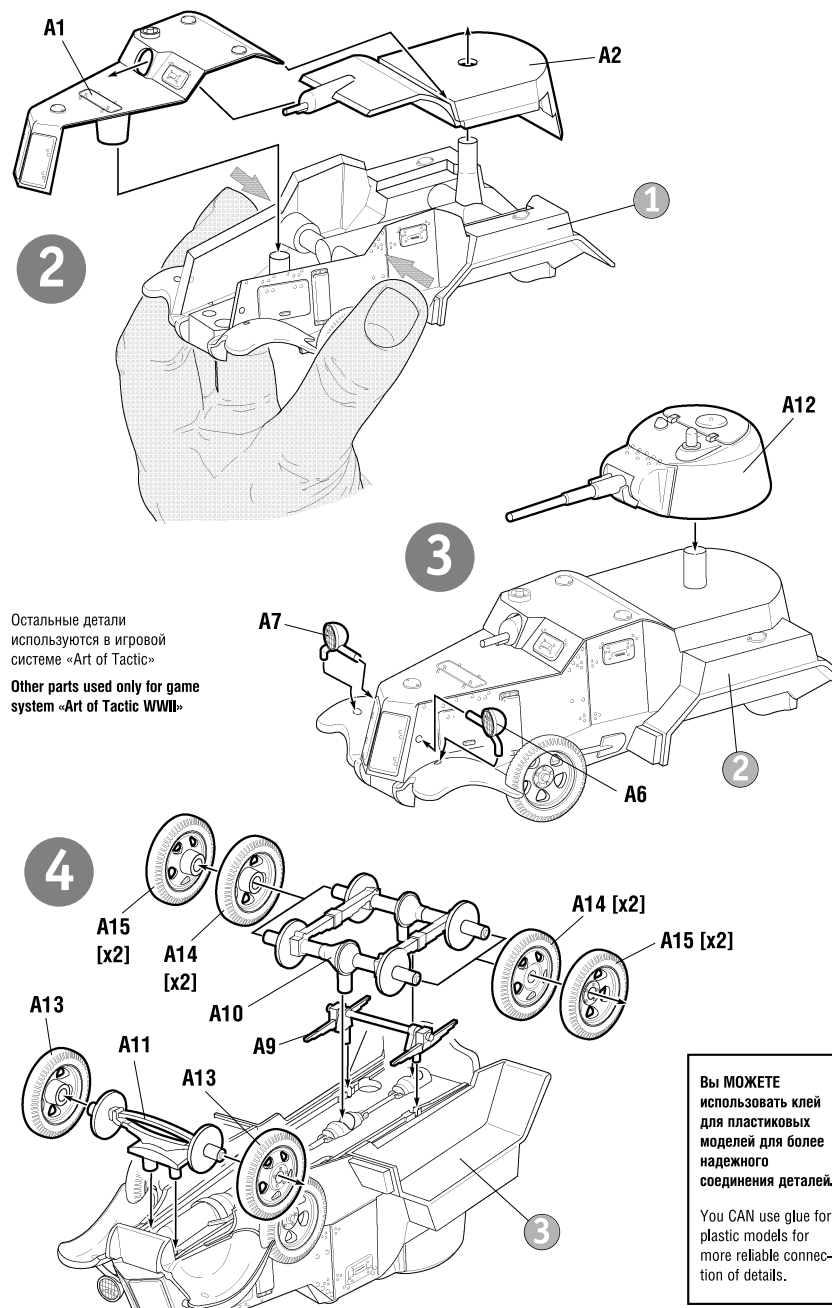

СХЕМА СБОРКИ

ASSEMBLING SCHEME

Карточку с игровыми характеристиками отряда вы найдёте на сайте:
Card for wargame can be downloaded from website:

www.art-of-tactic.com

СХЕМА СБОРКИ

ASSEMBLING SCHEME

Остальные детали
используются в игровой
системе «Art of Tactic»
Other parts used only for game
system «Art of Tactic WWII»