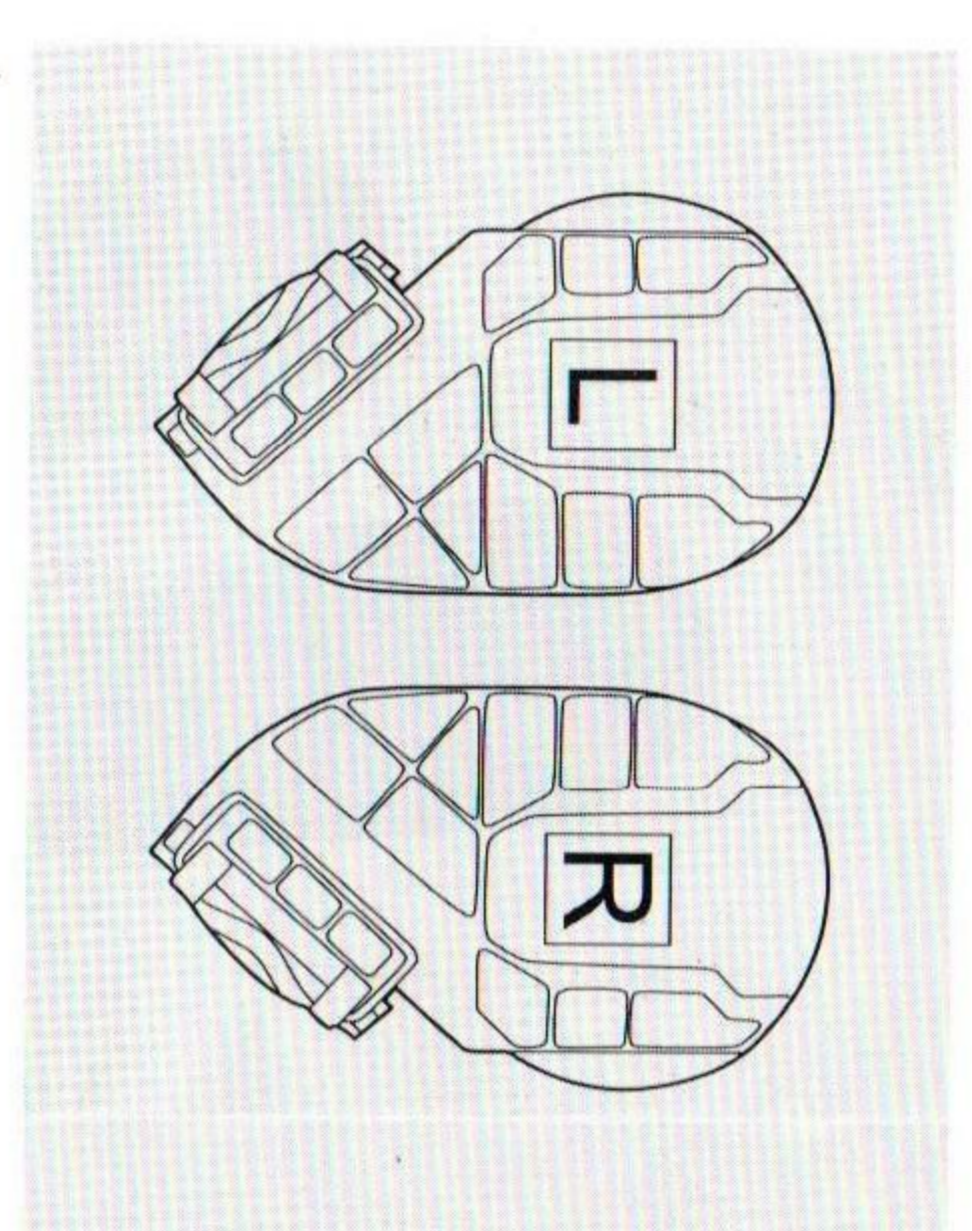

**COT S
ADAPTER
EEZY S-LINE**

EEZY S

EEZY S TWIST / EEZY S TWIST+

EEZY S+

EUROPE AND ASIA
CYBEX GmbH
Riedingerstraße 18
95448 Bayreuth
Germany
+49 (0) 921-78 511 - 0
info@cybex-online.com

AMERICAS
Columbus Trading-Partners USA Inc.
560 Harrison Avenue
Suite 500
Boston, MA 02118
USA