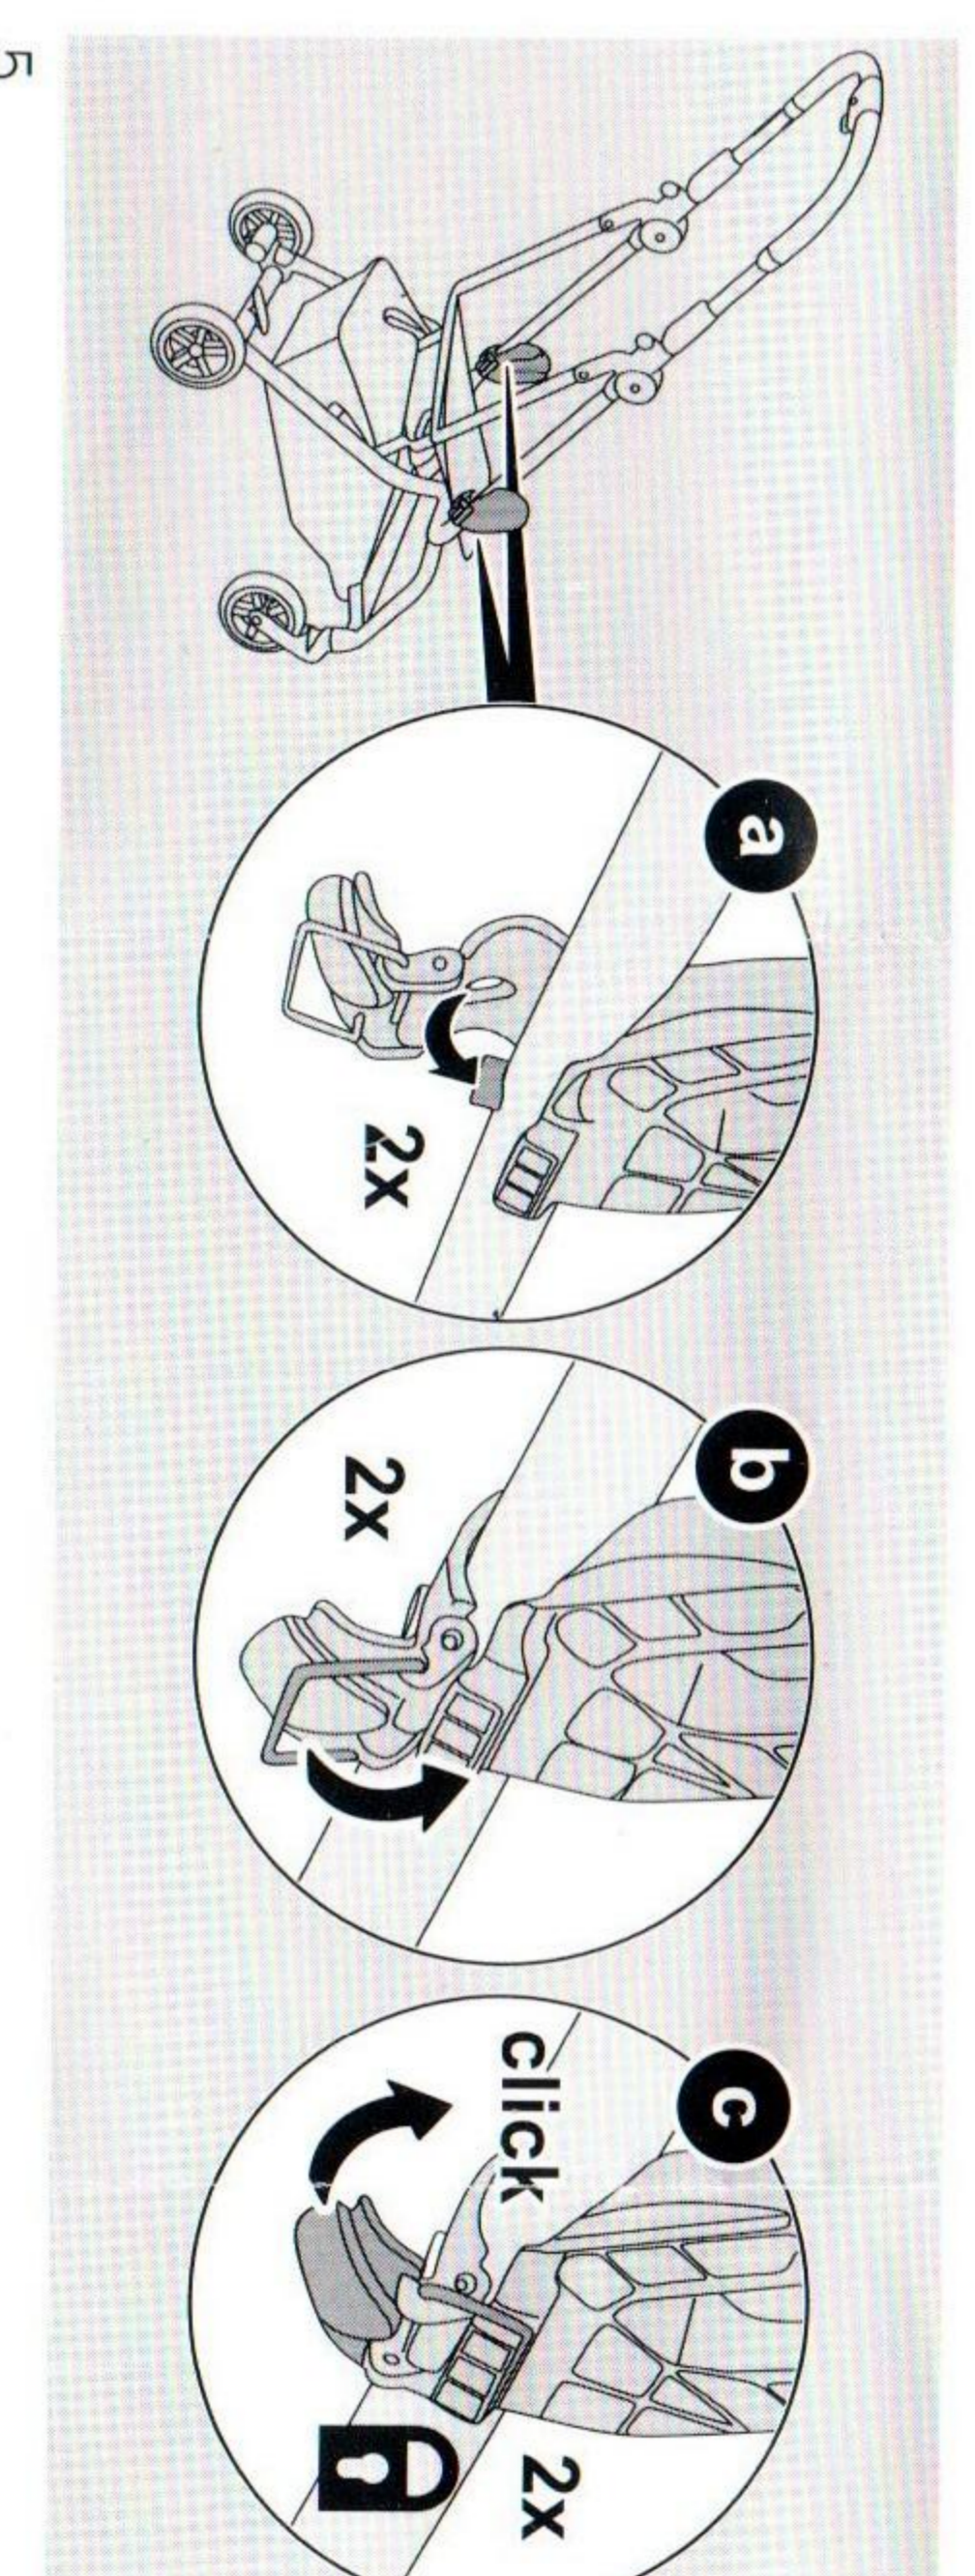

**COT S
ADAPTER
EEZY S-LINE**

EEZY S

EEZY S TWIST / EEZY S TWIST+

EEZY S+

EUROPE AND ASIA
CYBEX GmbH
Riedingerstraße 18
95448 Bayreuth
Germany
+49 (0) 921-78 511 - 0
info@cybex-online.com

AMERICAS
Columbus Trading-Partners USA Inc.
560 Harrison Avenue
Suite 500
Boston, MA 02118
USA