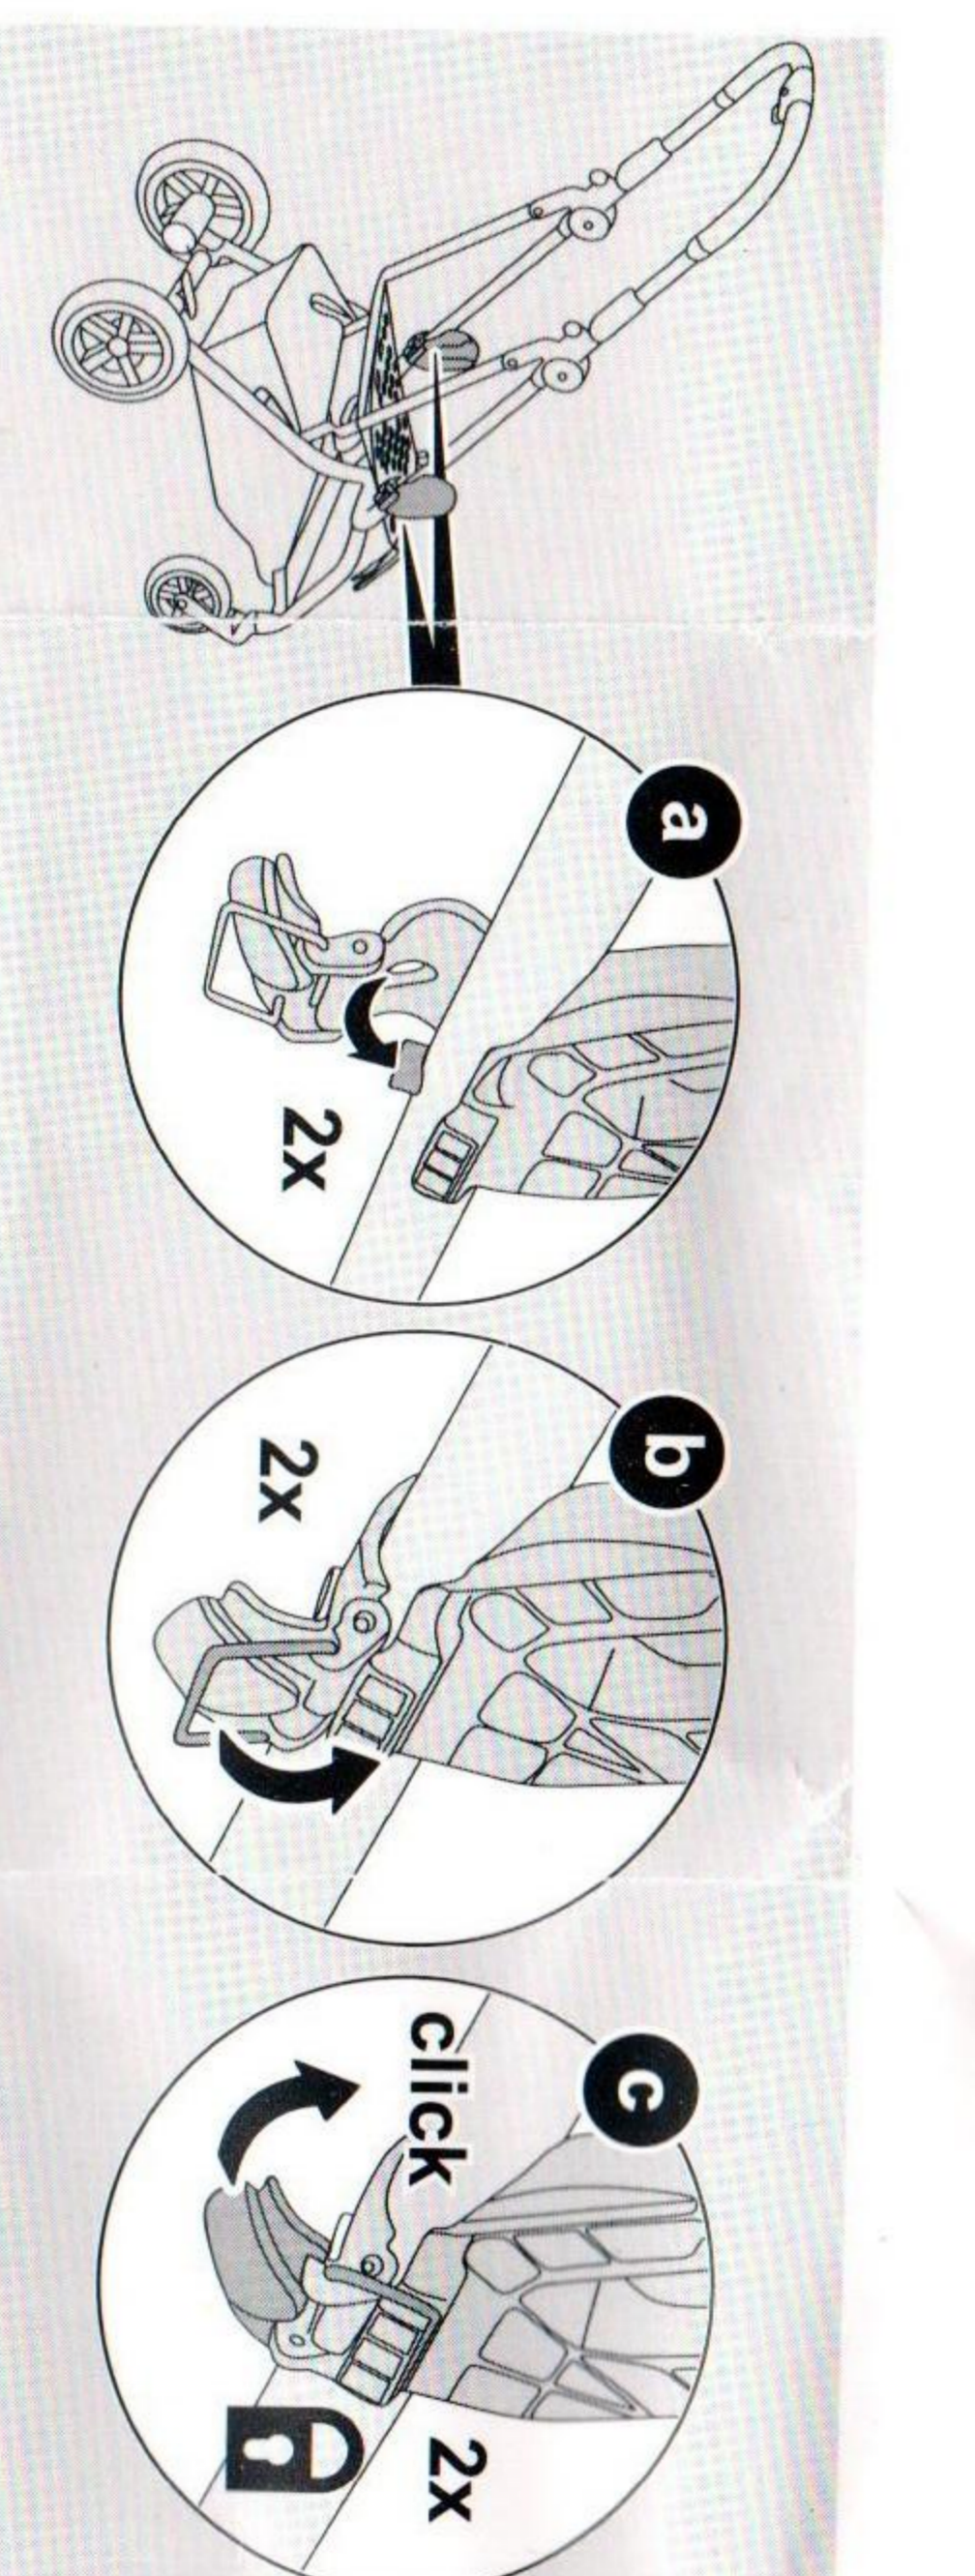

**COT S
ADAPTER
EEZY S-LINE**

EEZY S

EEZY S TWIST / EEZY S TWIST+

EEZY S+

EUROPE AND ASIA
CYBEX GmbH
Riedingerstraße 18
95448 Bayreuth
Germany
+49 (0) 921-78 511 - 0
info@cybex-online.com

AMERICAS
Columbus Trading-Partners USA Inc.
560 Harrison Avenue
Suite 500
Boston, MA 02118
USA