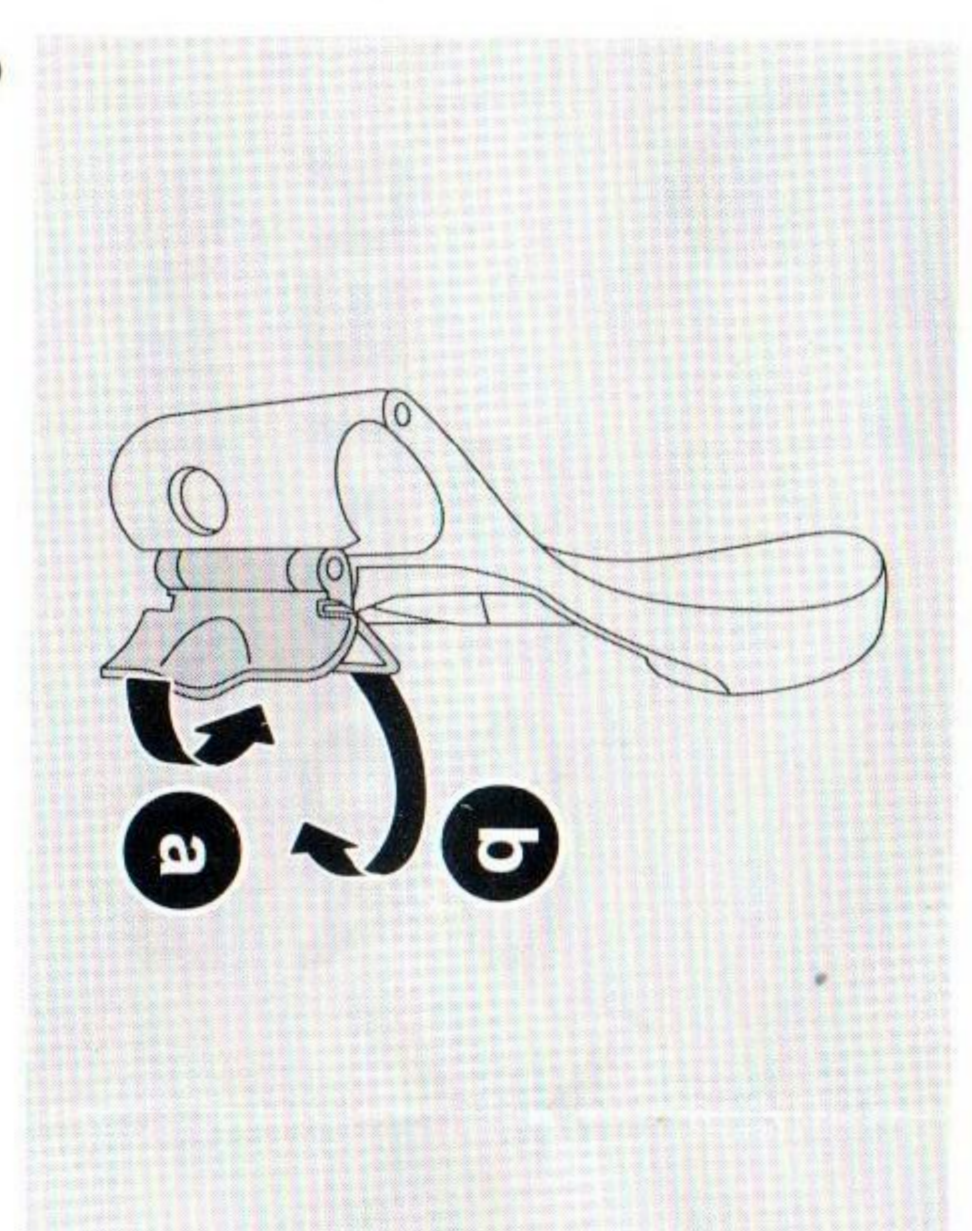

**COT S
ADAPTER
EEZY S-LINE**

EEZY S

EEZY S TWIST / EEZY S TWIST+

EEZY S+

EUROPE AND ASIA
CYBEX GmbH
Riedingerstraße 18
95448 Bayreuth
Germany
+49 (0) 921-78 511 - 0
info@cybex-online.com

AMERICAS
Columbus Trading-Partners USA Inc.
560 Harrison Avenue
Suite 500
Boston, MA 02118
USA