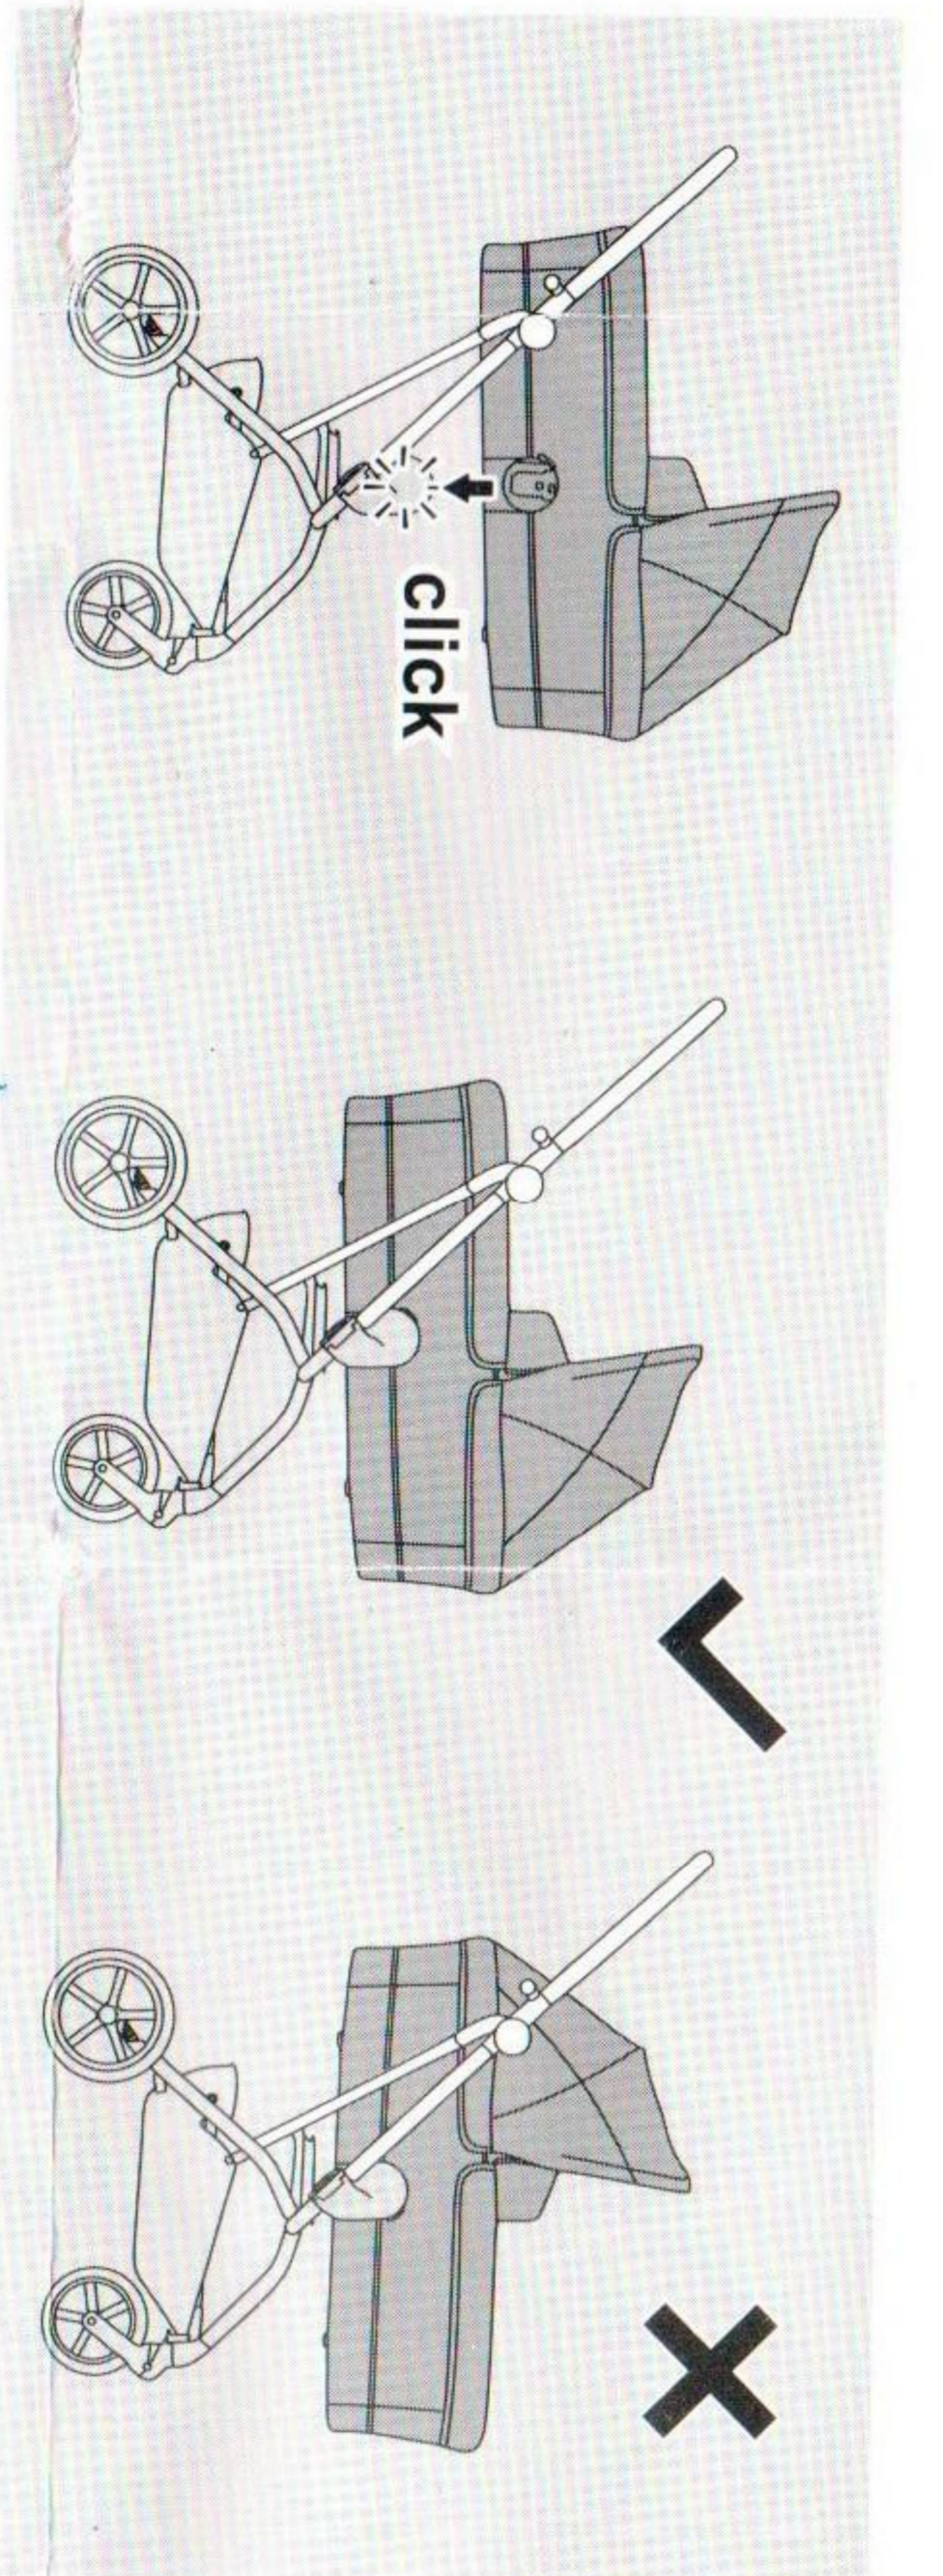

**COT S
ADAPTER
EEZY S-LINE**

EEZY S

EEZY S TWIST / EEZY S TWIST+

EEZY S+

EUROPE AND ASIA
CYBEX GmbH
Riedingerstraße 18
95448 Bayreuth
Germany
+49 (0) 921-78 511 - 0
info@cybex-online.com

AMERICAS
Columbus Trading-Partners USA Inc.
560 Harrison Avenue
Suite 500
Boston, MA 02118
USA