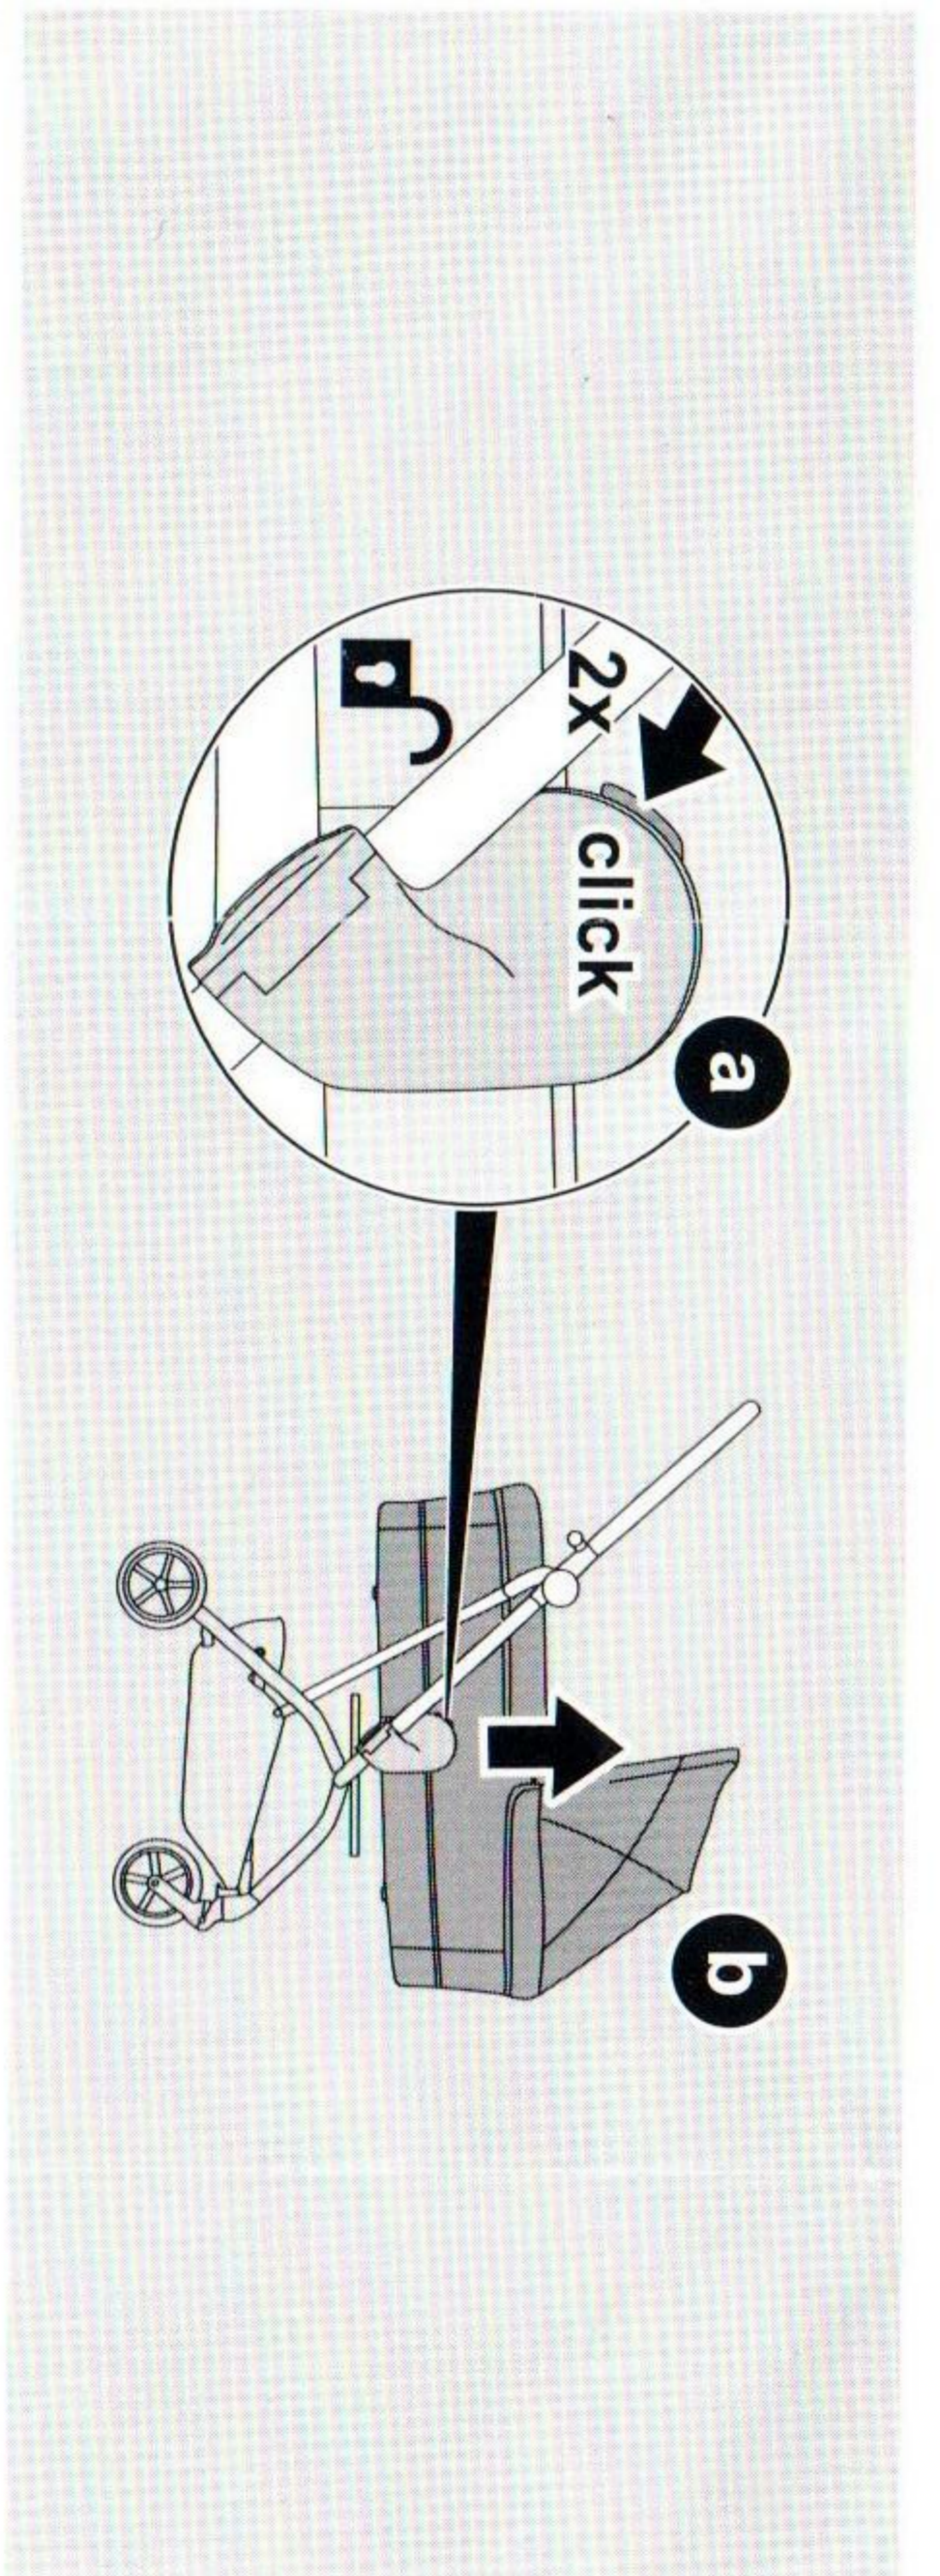

**COT S
ADAPTER
EEZY S-LINE**

EEZY S

EEZY S TWIST / EEZY S TWIST+

EEZY S+

EUROPE AND ASIA
CYBEX GmbH
Riedingerstraße 18
95448 Bayreuth
Germany
+49 (0) 921-78 511 - 0
info@cybex-online.com

AMERICAS
Columbus Trading-Partners USA Inc.
560 Harrison Avenue
Suite 500
Boston, MA 02118
USA