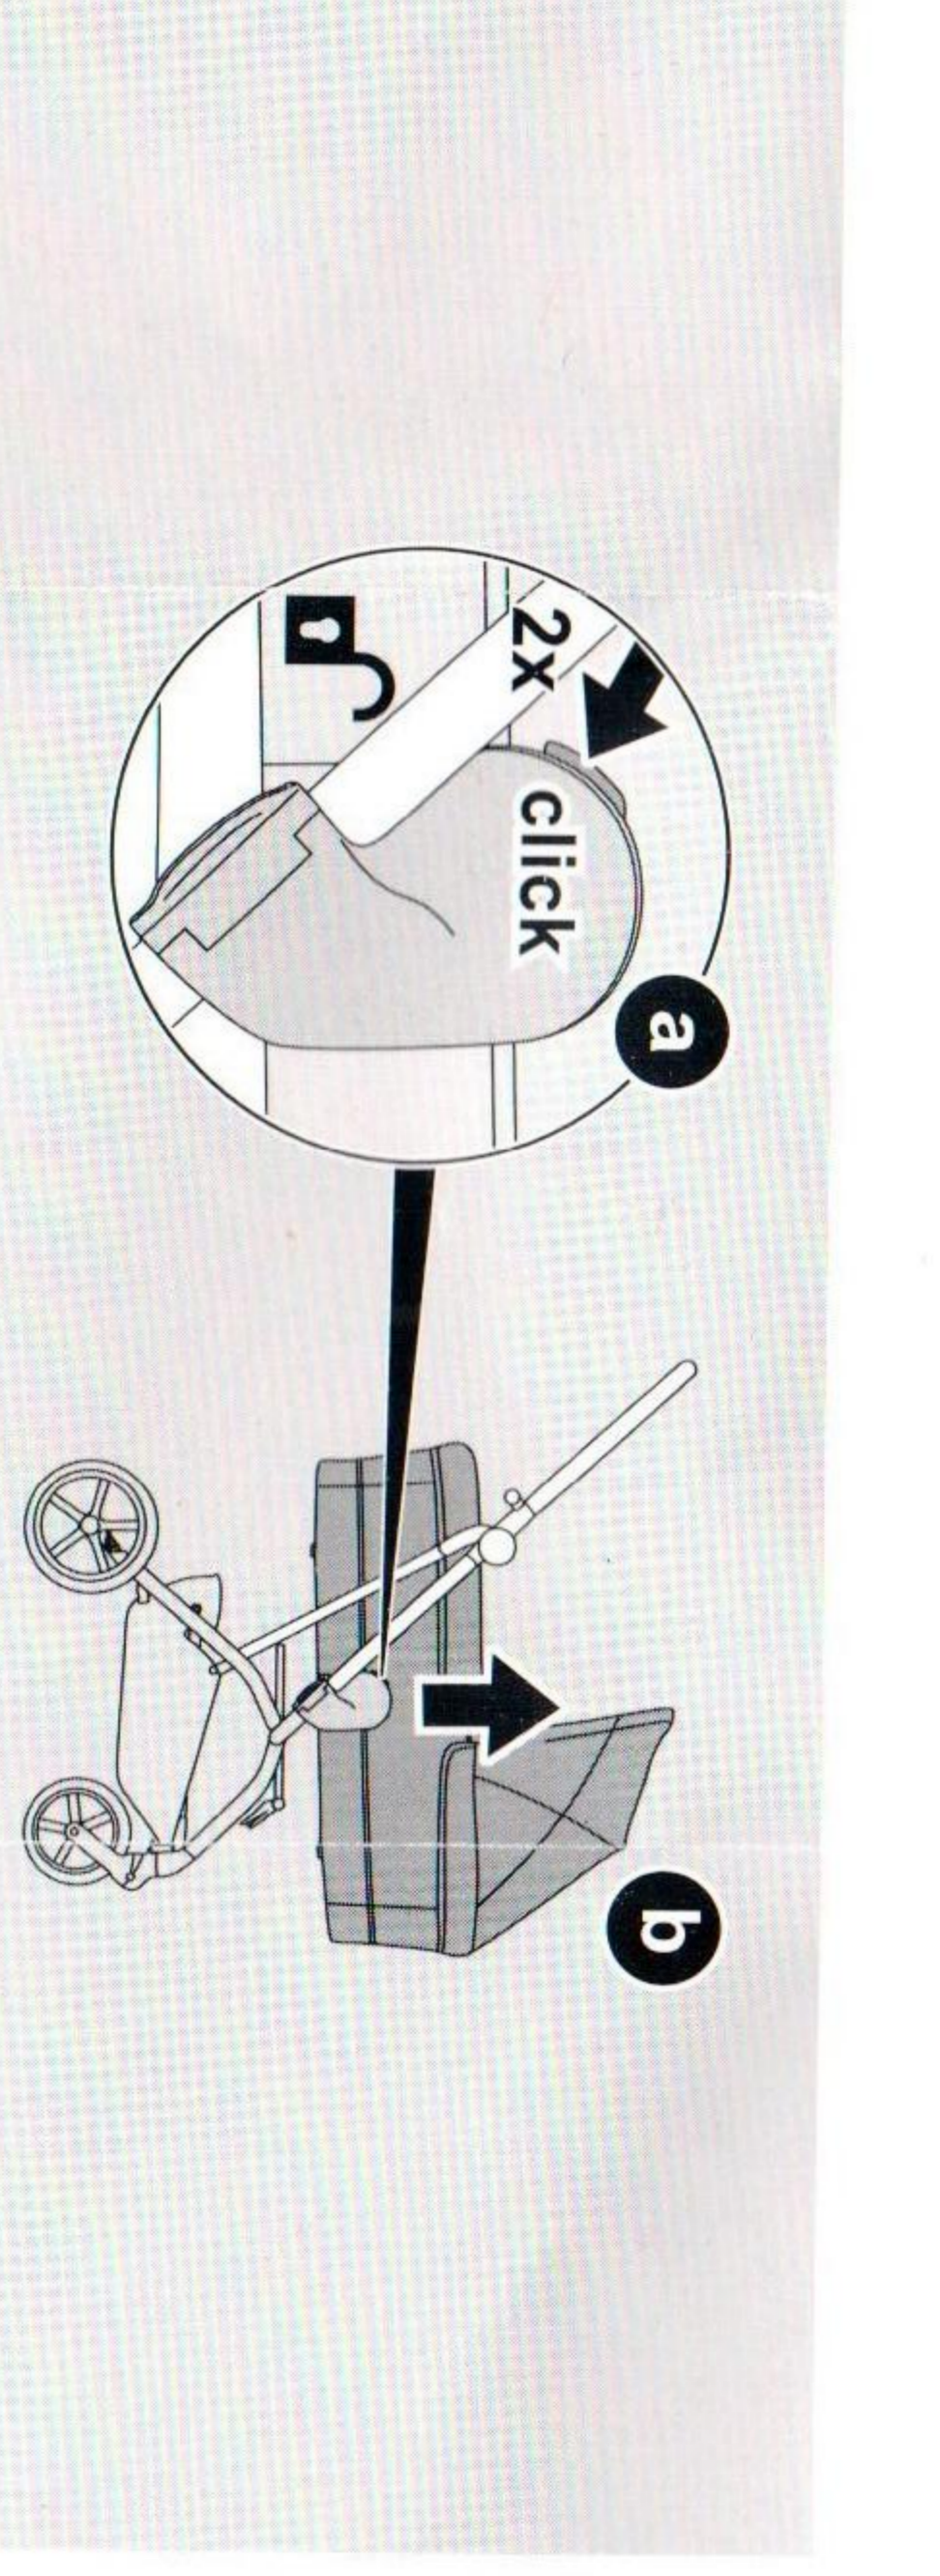

**COT S
ADAPTER
EEZY S-LINE**

EEZY S

EEZY S TWIST / EEZY S TWIST+

EEZY S+

EUROPE AND ASIA
CYBEX GmbH
Riedingerstraße 18
95448 Bayreuth
Germany
+49 (0) 921-78 511 - 0
info@cybex-online.com

AMERICAS
Columbus Trading-Partners USA Inc.
560 Harrison Avenue
Suite 500
Boston, MA 02118
USA