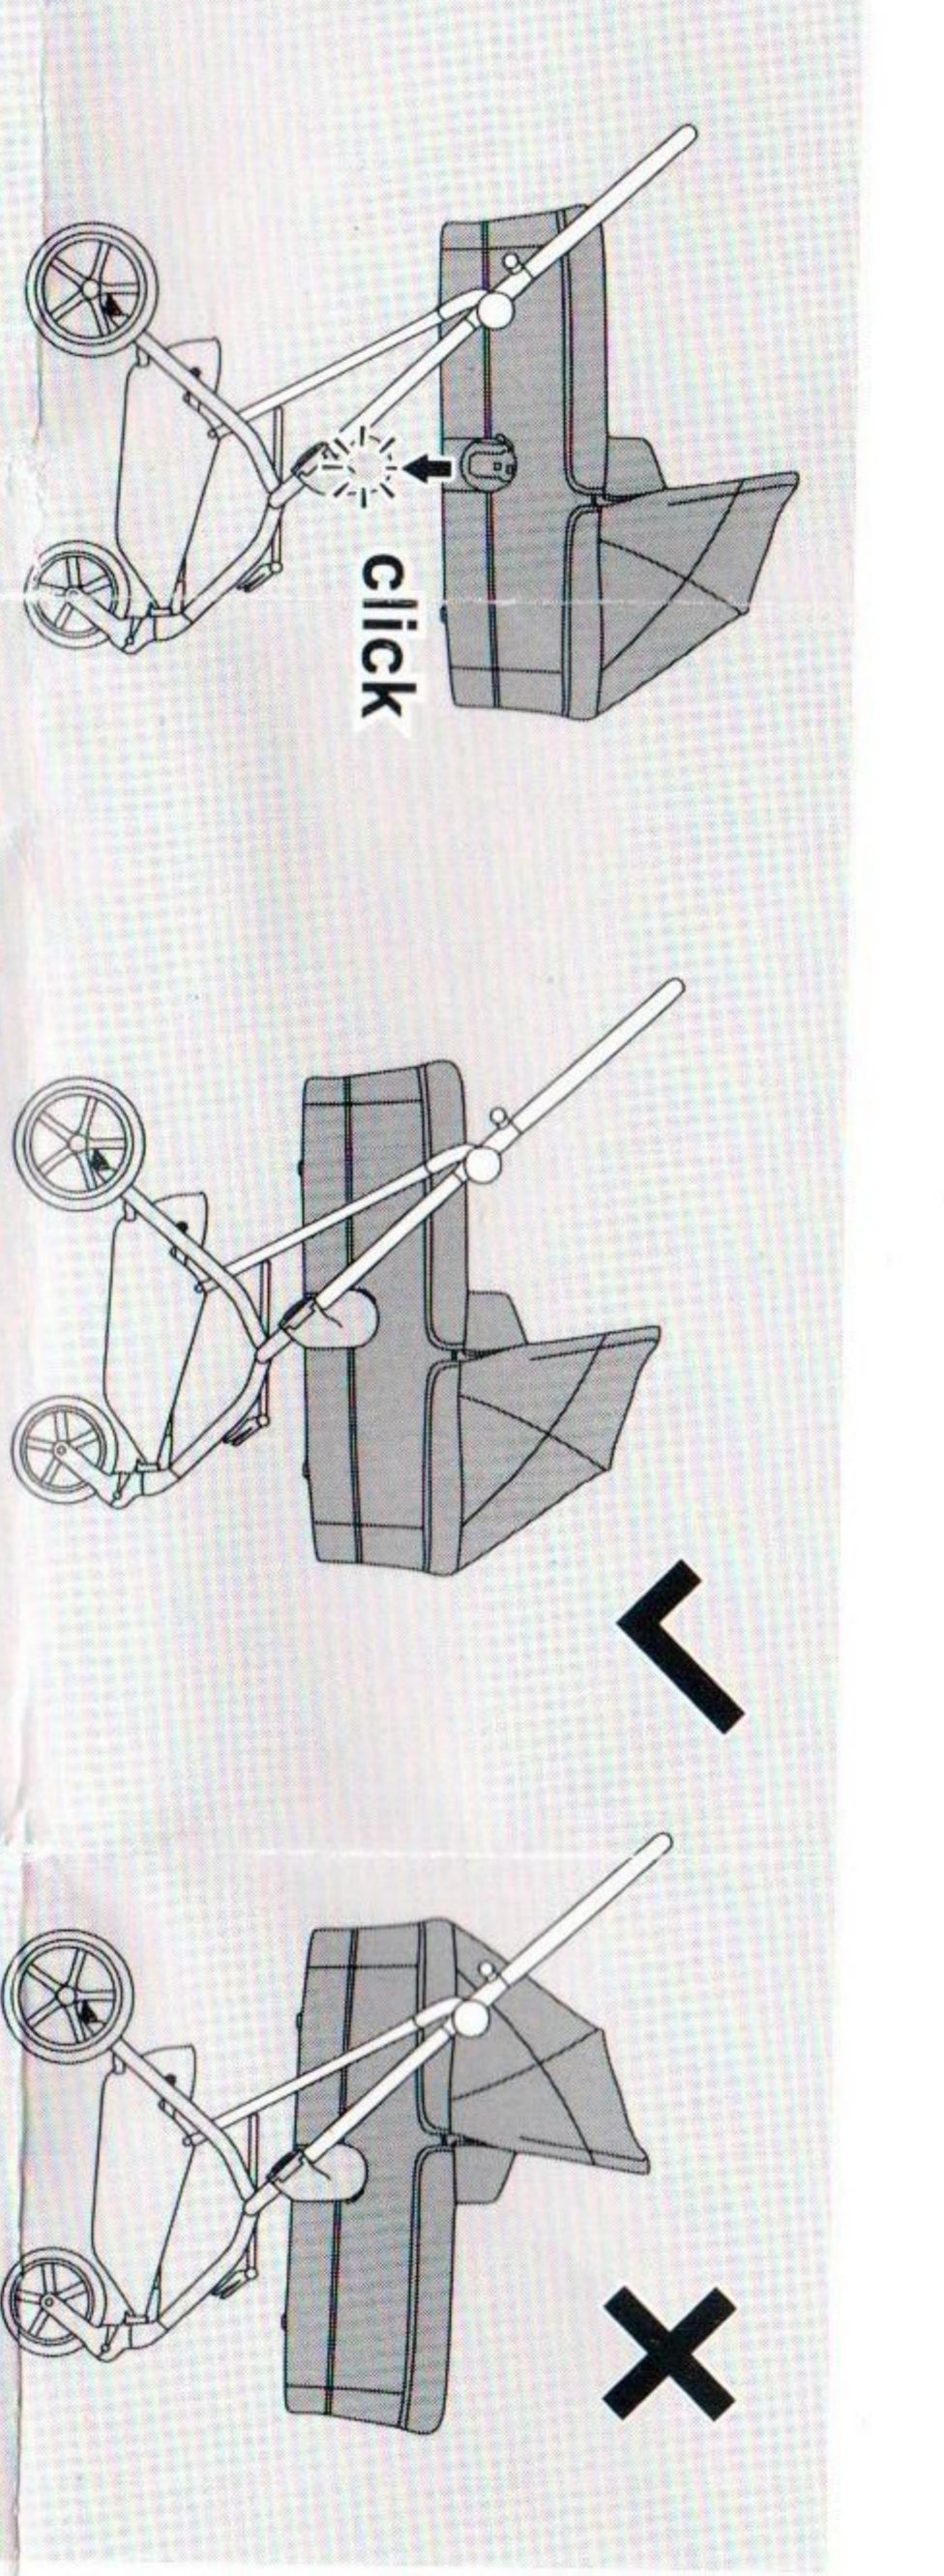

**COT S
ADAPTER
EEZY S-LINE**

EEZY S

EEZY S TWIST / EEZY S TWIST+

EEZY S+

EUROPE AND ASIA
CYBEX GmbH
Riedingerstraße 18
95448 Bayreuth
Germany
+49 (0) 921-78 511 - 0
info@cybex-online.com

AMERICAS
Columbus Trading-Partners USA Inc.
560 Harrison Avenue
Suite 500
Boston, MA 02118
USA