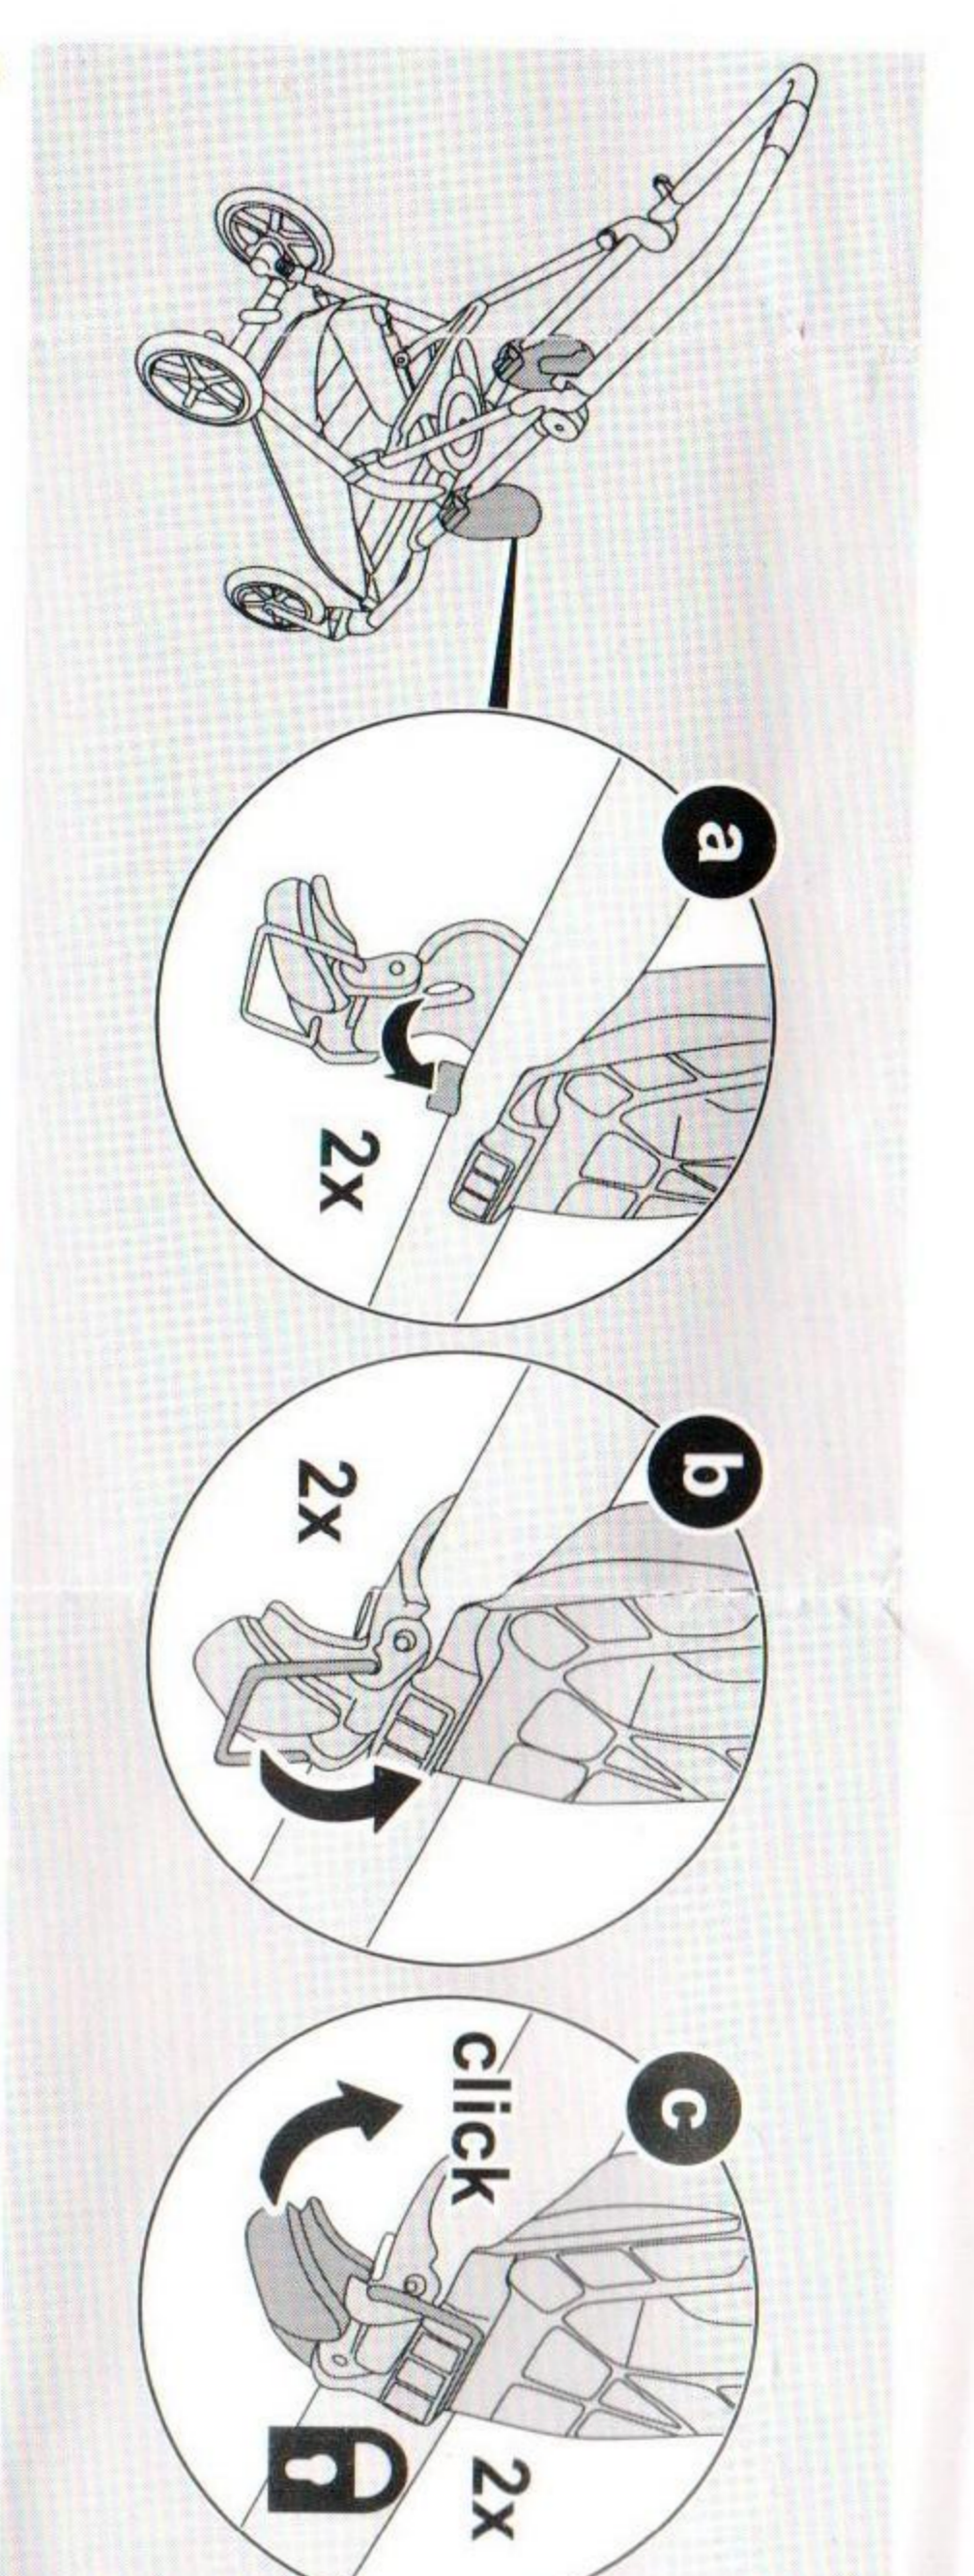

**COT S
ADAPTER
EEZY S-LINE**

EEZY S

EEZY S TWIST / EEZY S TWIST+

EEZY S+

EUROPE AND ASIA
CYBEX GmbH
Riedingerstraße 18
95448 Bayreuth
Germany
+49 (0) 921-78 511 - 0
info@cybex-online.com

AMERICAS
Columbus Trading-Partners USA Inc.
560 Harrison Avenue
Suite 500
Boston, MA 02118
USA