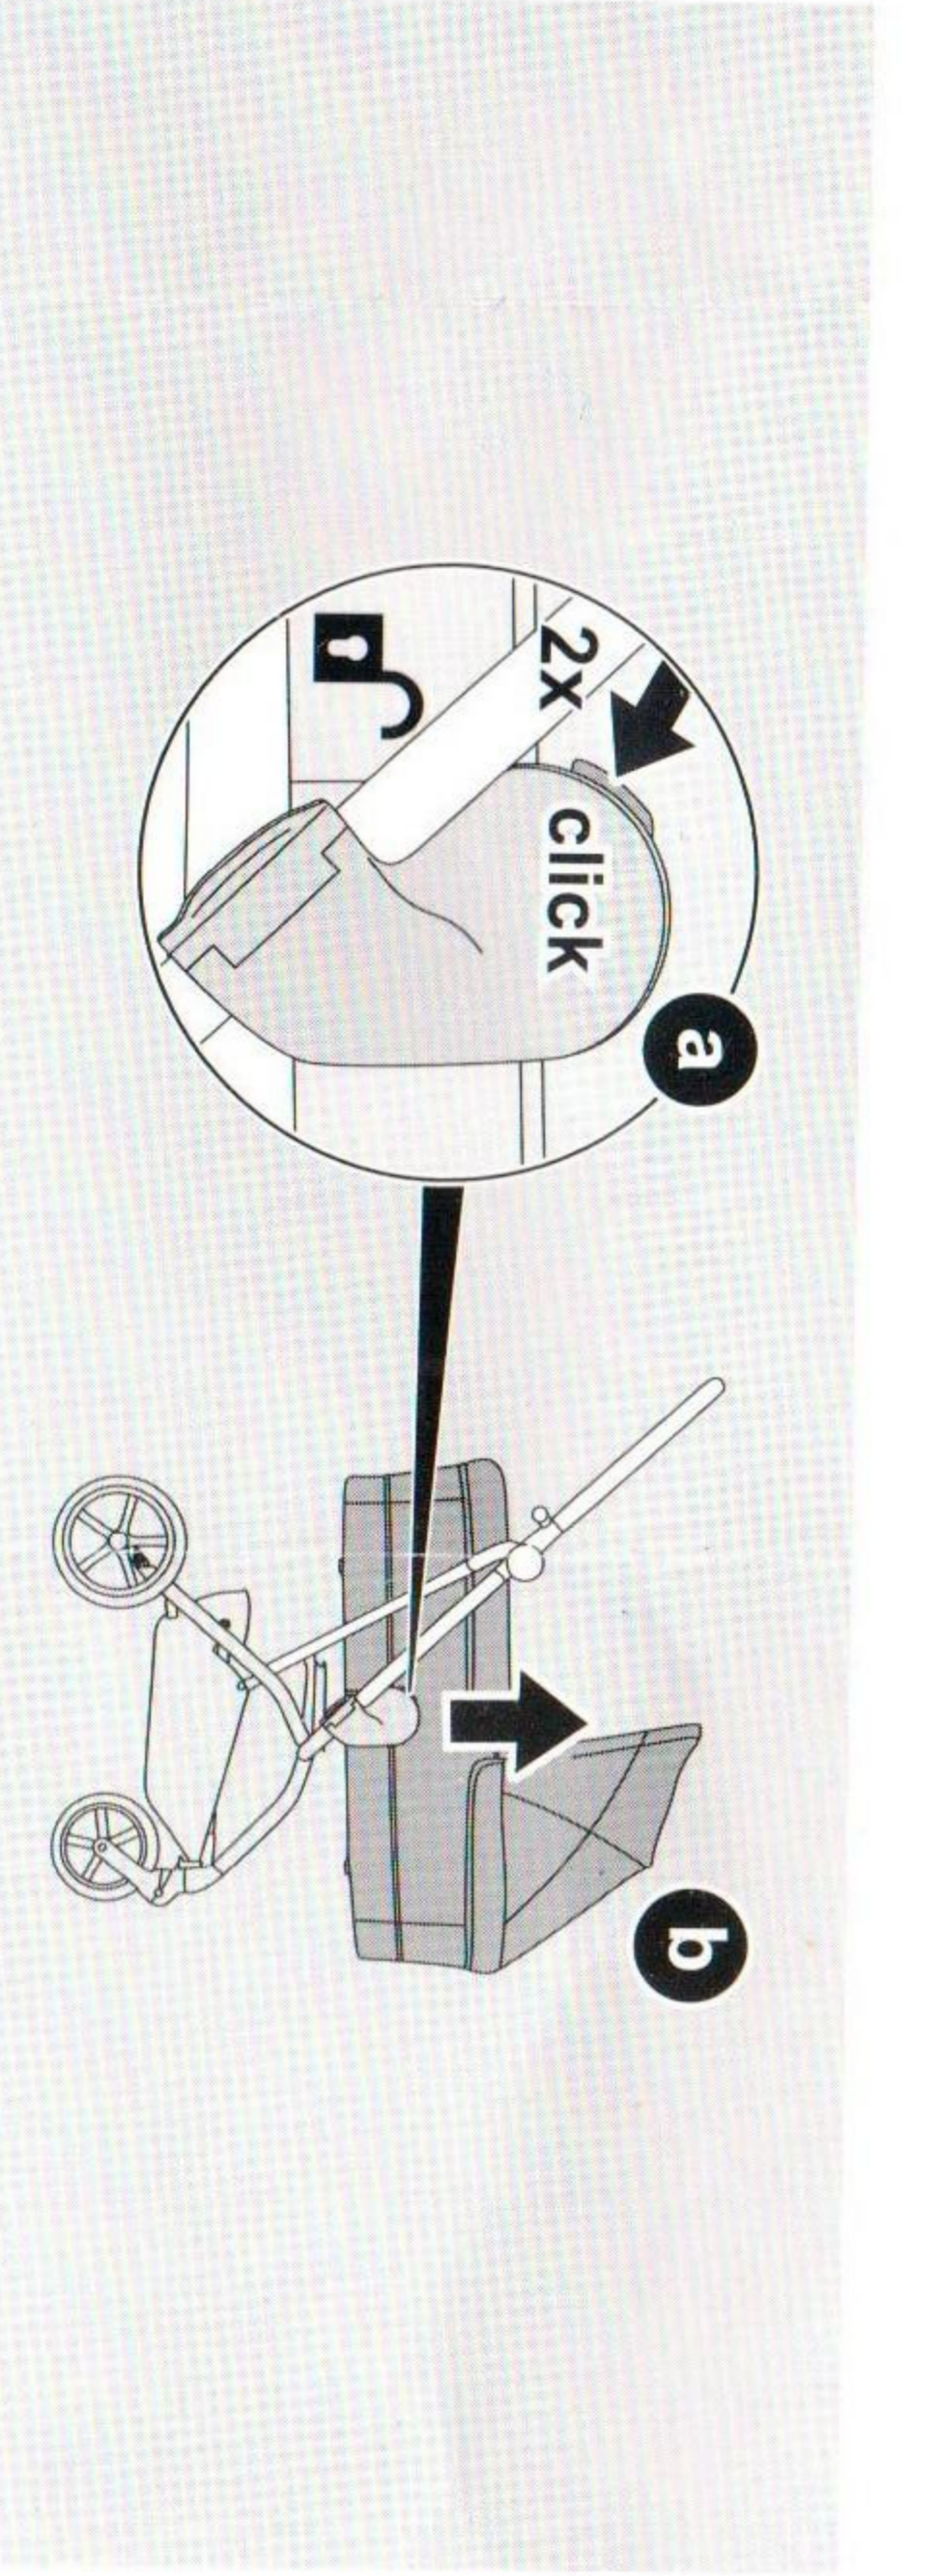

**COT S
ADAPTER
EEZY S-LINE**

EEZY S

EEZY S TWIST / EEZY S TWIST+

EEZY S+

EUROPE AND ASIA
CYBEX GmbH
Riedingerstraße 18
95448 Bayreuth
Germany
+49 (0) 921-78 511 - 0
info@cybex-online.com

AMERICAS
Columbus Trading-Partners USA Inc.
560 Harrison Avenue
Suite 500
Boston, MA 02118
USA