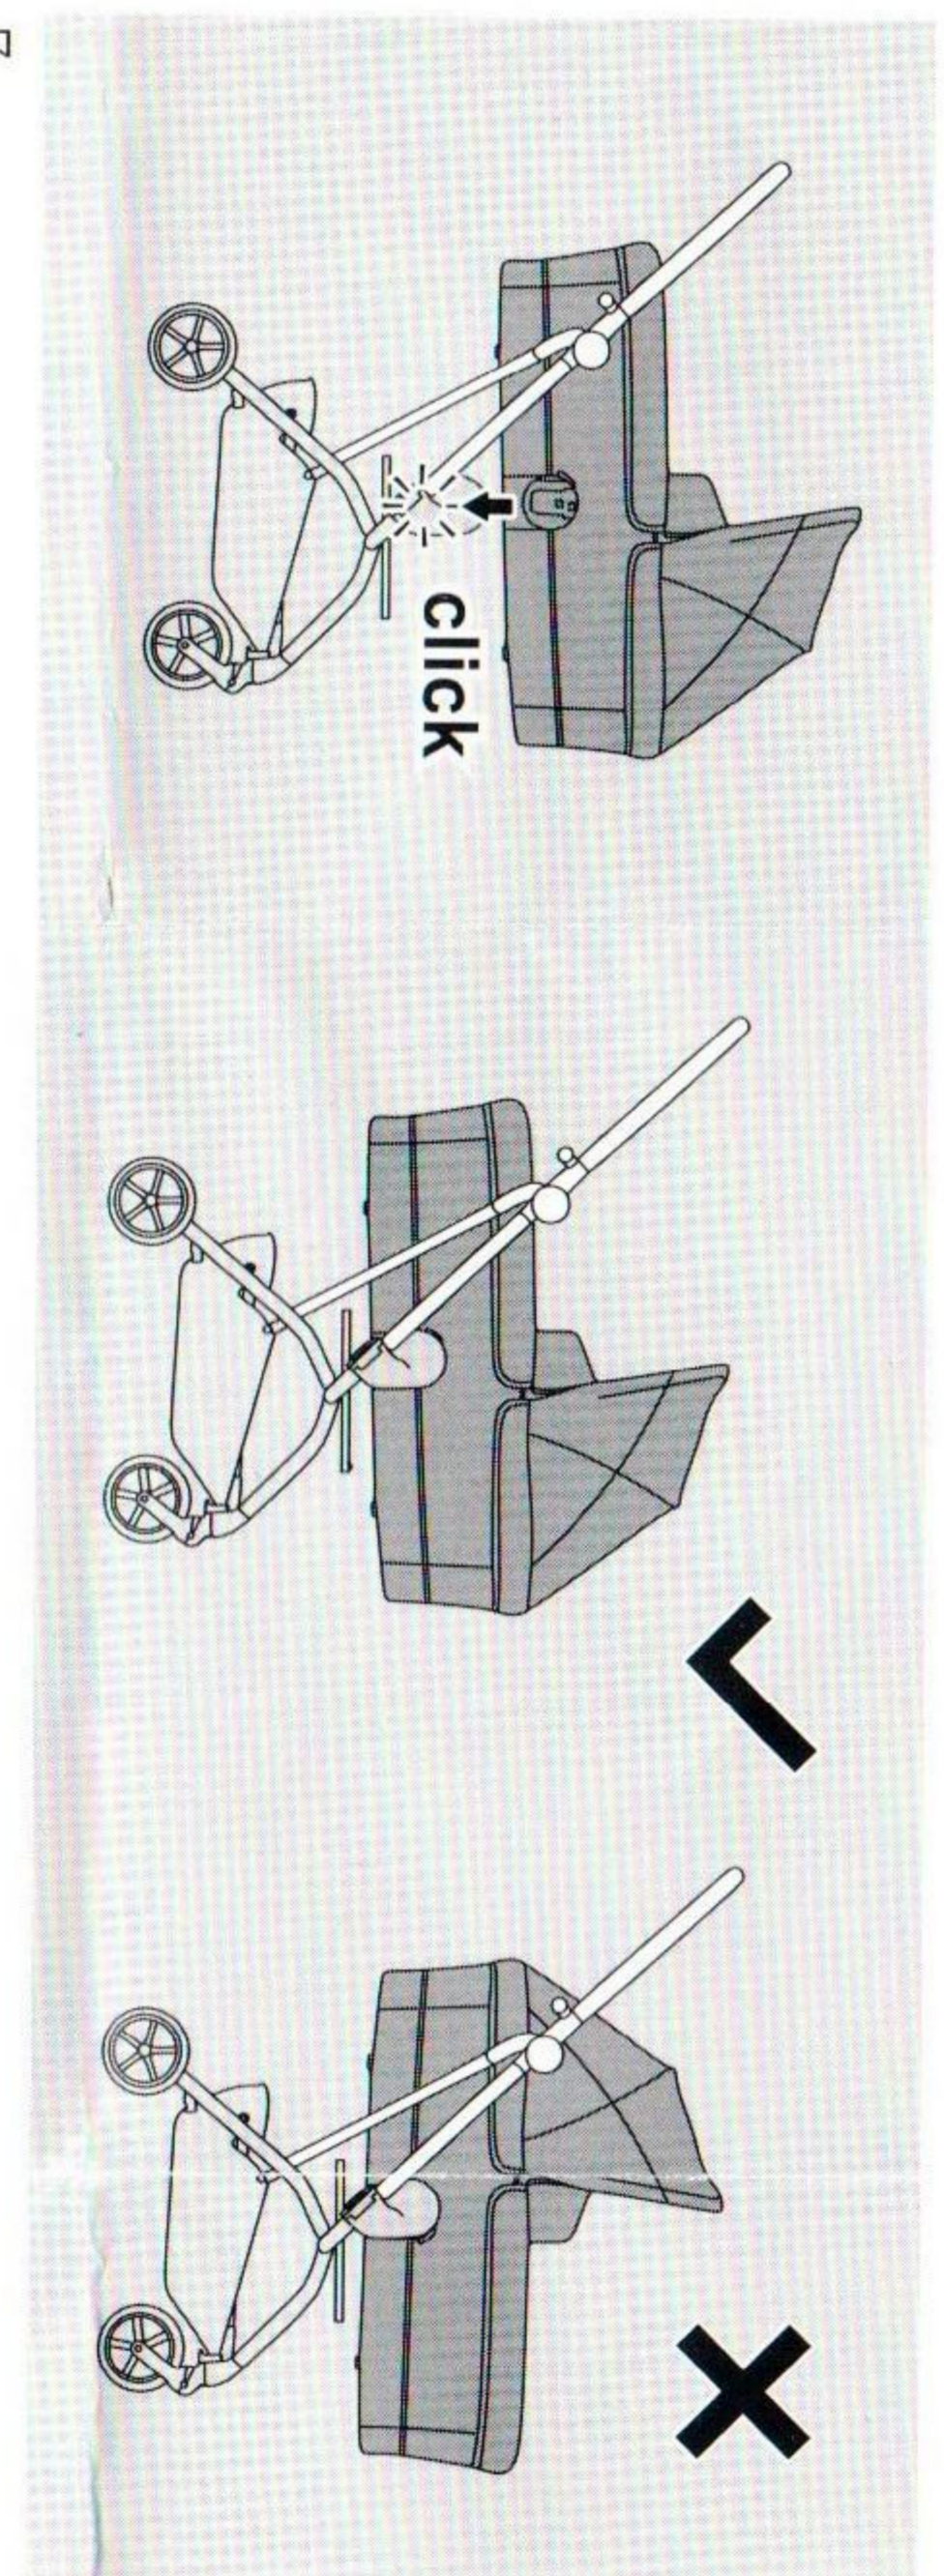

**COT S
ADAPTER
EEZY S-LINE**

EEZY S

EEZY S TWIST / EEZY S TWIST+

EEZY S+

EUROPE AND ASIA
CYBEX GmbH
Riedingerstraße 18
95448 Bayreuth
Germany
+49 (0) 921-78 511 - 0
info@cybex-online.com

AMERICAS
Columbus Trading-Partners USA Inc.
560 Harrison Avenue
Suite 500
Boston, MA 02118
USA