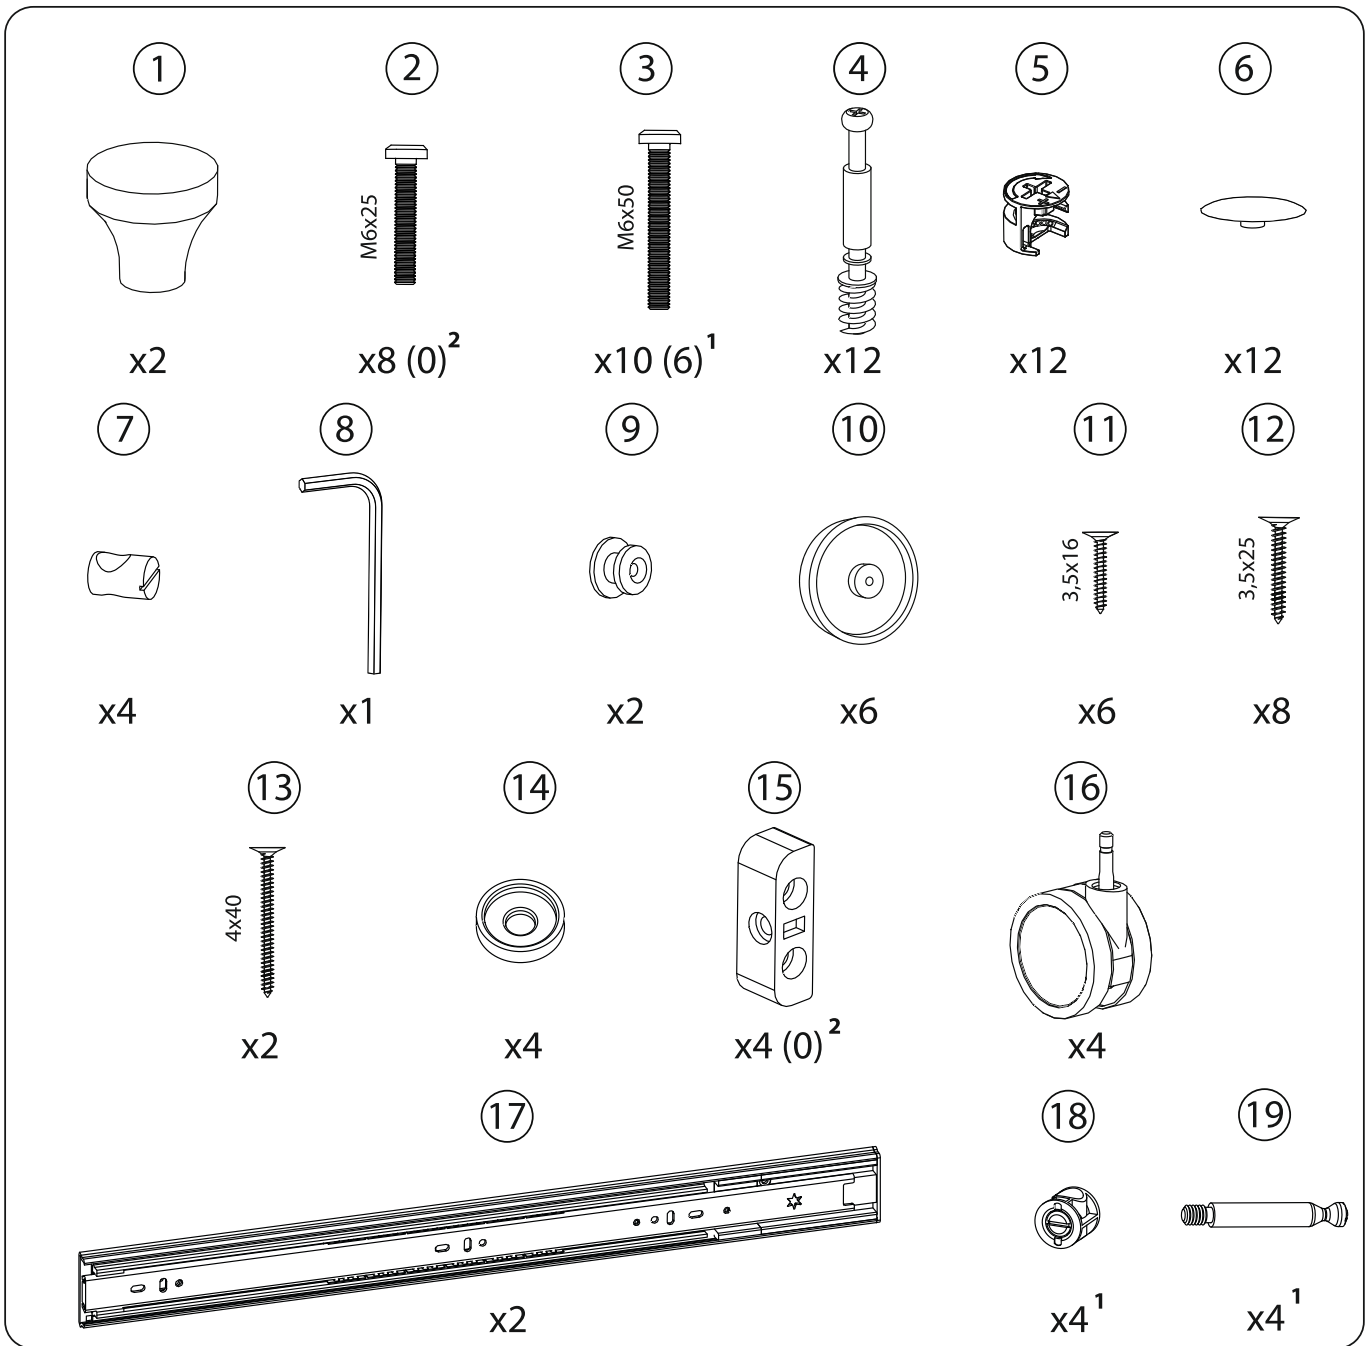

ФУРНИТУРА

1 - для кроватей с мягкой боковиной

2 - на кровати Sorriso и кроватях с мягкой боковиной второе положение ложа отсутствует