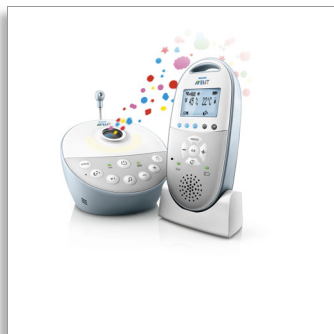

**Philips Avent**  
Цифровая радионяня

абсолютно конфиденциальное  
соединение

Ночник-проектор звездного  
неба  
Обратная связь и колыбельные  
MP3  
Вибросигнал

**SCD580/00**

### Спокойствие и уверенность в благополучии вашего малыша

Радионяня Philips Avent SCD580/00 обеспечит полный комфорт и спокойствие вам и вашему малышу благодаря надежному соединению и набору функций, которые помогут успокоить ребенка. Ночник-проектор обязательно понравится вашему малышу!

### 5 светодиодных индикаторов уровня звука

Индикаторы включаются и показывают уровень громкости звука в детской комнате, даже если на родительском блоке звук отключен.