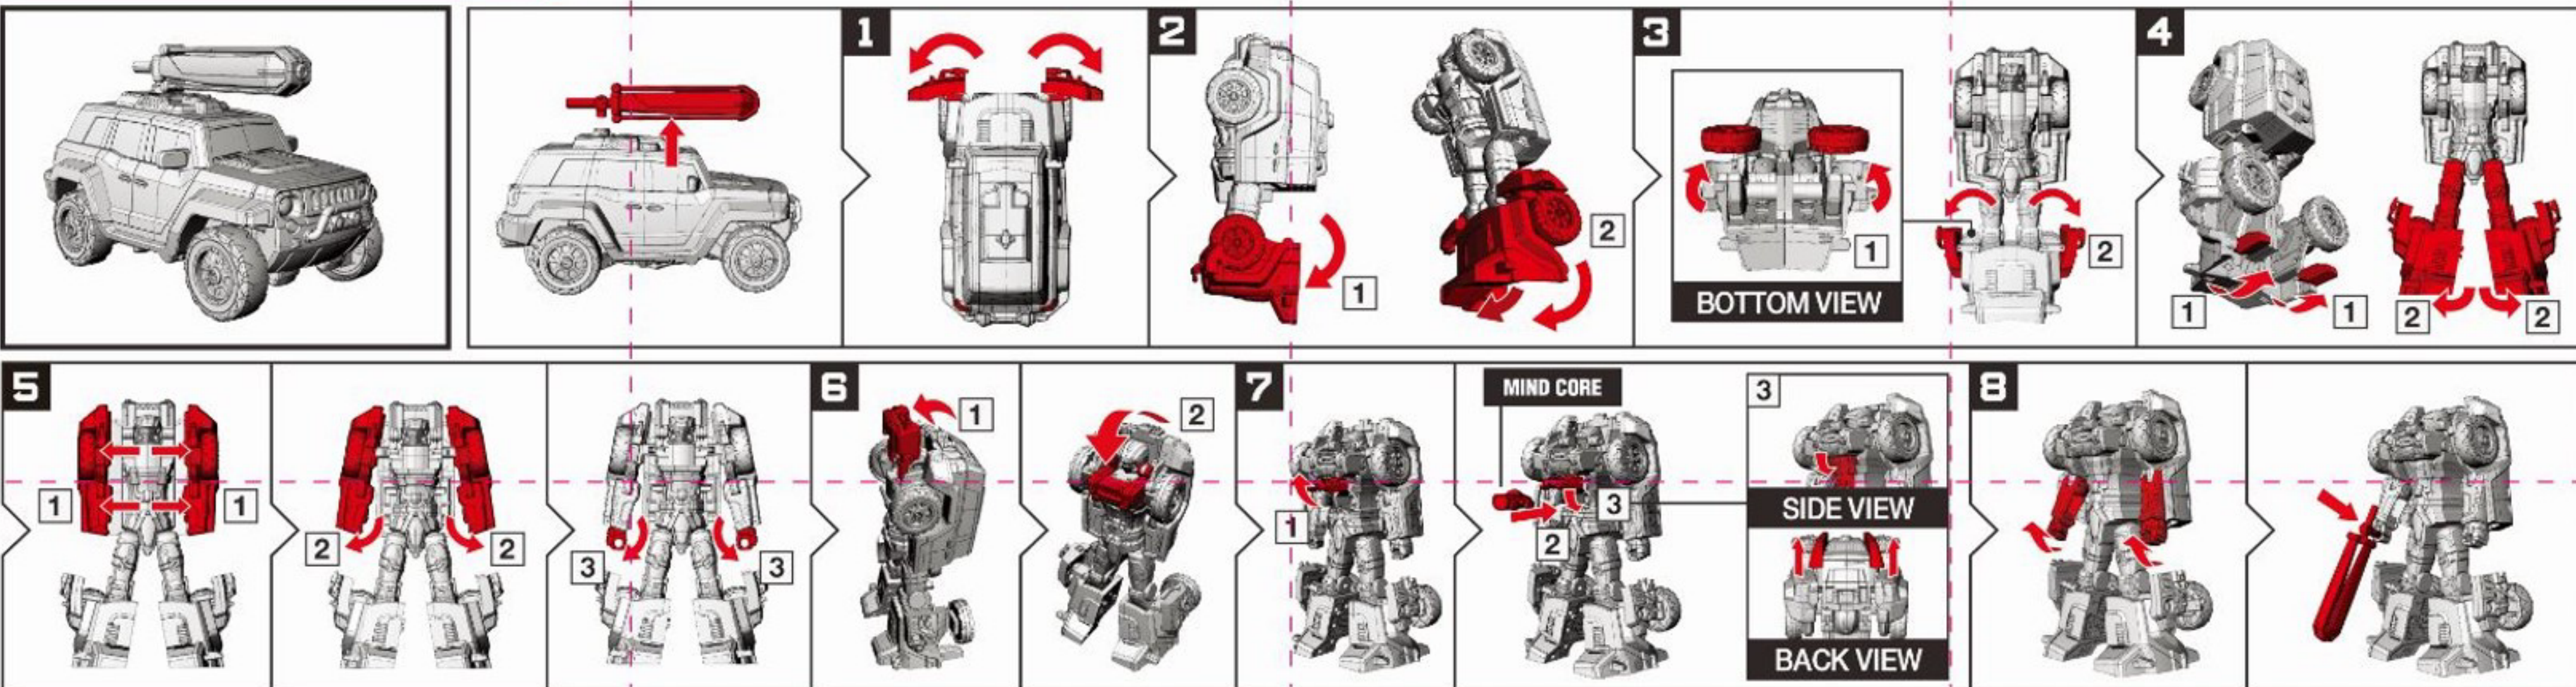

ATHLON AMBULAN INSTRUCTION FOR TRANSFORMATION [ROBOT ▶ CAR]

ATHLON AMBULAN INSTRUCTION FOR TRANSFORMATION [CAR ▶ HELICOPTER]

*설명서에 중요 정보가 포함되어 있습니다. 버리지 말고 보관하여주세요. *Important information is included in the manual. Do not discard.

ATHLON AMBULAN INSTRUCTION FOR TRANSFORMATION [CAR ▶ ROBOT]

스티커 데코 _ 숫자 표시스티커는 아래의 위치에 부착 하세요. 나머지 스티커는 아래의 예시 이미지처럼 자유롭게 꾸며보아요. [DECO STICKER _ Place the stickers that are numbered as shown in the instruction sheet. The remaining stickers can be placed anywhere on the car]