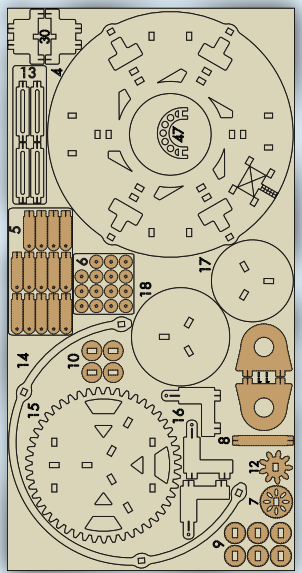

Модель «Подъемный кран»

TheDerevo
Mechanical models

Экологичный

Все материалы гипоаллергенные

Механический

Развивает наглядно-действенное мышление

Нет клея

Сборка без клея и химикатов

3

3

4

3

3

2

6

4