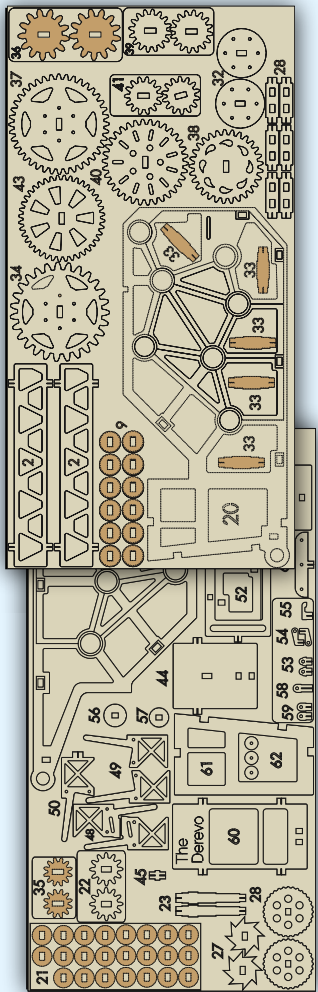

Модель «Подъемный кран»

TheDerevo
Mechanical models

Экологичный

Все материалы гипоаллергенные

Механический

Развивает наглядно-действенное мышление

Нет клея

Сборка без клея и химикатов

3

3

4

3

3

2

6

4

1

2

5

7

4

5

2

TheDerevo