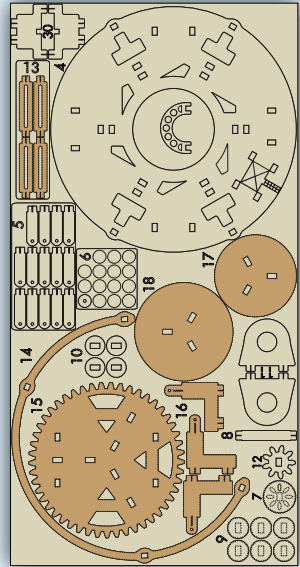

Модель «Подъемный кран»

TheDerevo
Mechanical models

Экологичный

Все материалы гипоаллергенные

Механический

Развивает наглядно-действенное мышление

Нет клея

Сборка без клея и химикатов

3

3

4

3

3

2

6

4