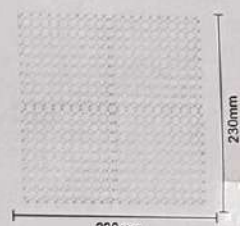

Более 6-ти моделей
для сборки
+ ваше воображение

ИСПОЛЬЗУЙТЕ
ИНСТРУМЕНТ
ДЛЯ ДЕМОНТАЖА

ДЕТАЛИ
КОМБИНИРУЮТСЯ
ДРУГС ДРУГОМ

ОСНОВЫ
СОЕДИНЯЮТСЯ
МЕЖДУ СОБОЙ

В комплект входит:

ДЕТАЛЬ МОЗАИКИ – 420 ШТ.

ОСНОВА – 4 ШТ.

ПАЛОЧКА – 2 ШТ.

КРЮЧОК – 2 ШТ.

+ ИНСТРУКЦИЯ – 1 ШТ.