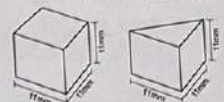

Соберите понравившуюся вам модель по инструкции либо используйте ваше воображение. После окончания сборки можете прикрепить к основе крючок и повесить на стену. Если вы хотите разобрать картинку, используйте палочку для более лёгкого отсоединения деталей от основы.

Более 6-ти моделей
для сборки
+ ваше воображение

ИСПОЛЬЗУЙТЕ
ИНСТРУМЕНТ
ДЛЯ ДЕМОНТАЖА

ДЕТАЛИ
КОМБИНИРУЮТСЯ
ДРУГС ДРУГОМ

ОСНОВЫ
СОЕДИНЯЮТСЯ
МЕЖДУ СОБОЙ

В комплект входит:

ДЕТАЛЬ МОЗАИКИ – 420 ШТ.

ОСНОВА – 4 ШТ.

ПАЛОЧКА – 2 ШТ.

КРЮЧОК – 2 ШТ.

+ ИНСТРУКЦИЯ – 1 ШТ.