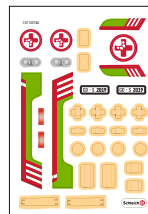

FARM WORLD

Schleich

42503

10150745

+

42503

10151040 x 1

10116372 x 4

10127993 x 1

10127994 x 1

10129789 x 1

10127708 x 1

10131327 x 1

10133778 x 1

10129821 x 2

10131681 x 1

10151036 x 1

10121594 x 1

10125459 x 1

10150746 x 1

1

2

3

4