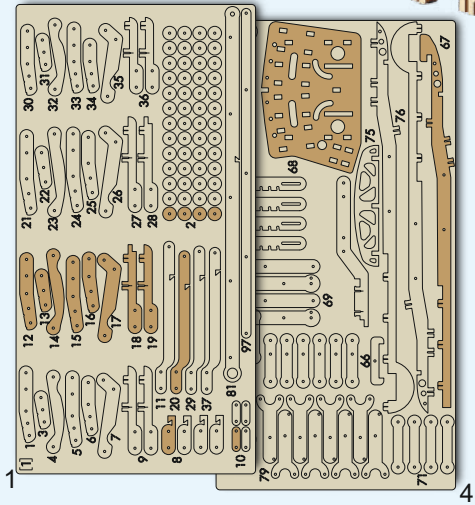

Модель «Механическая рука»

TheDerevo
Mechanical models

Инструкция по сборке

Экологичный

Все материалы гипоаллергенные

Механический

Развивает наглядно-действенное мышление

Нет клея

Сборка без клея и химикатов

2

9

1

2

3

TheDerevo