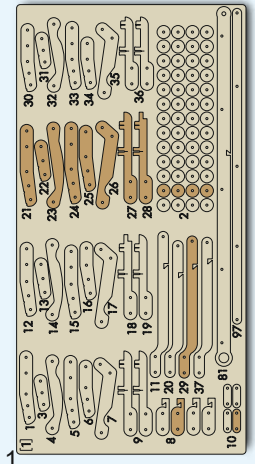

Модель «Механическая рука»

TheDerevo
Mechanical models

Инструкция по сборке

Экологичный

Все материалы гипоаллергенные

Механический

Развивает наглядно-действенное мышление

Нет клея

Сборка без клея и химикатов

2

9

1

2

3

TheDerevo