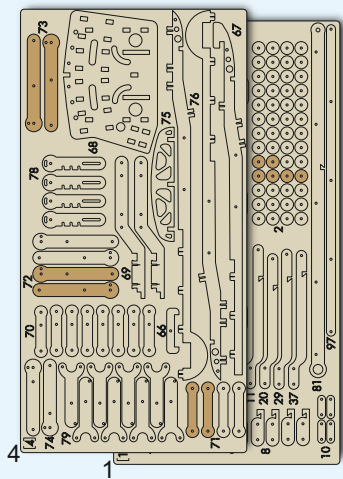

Модель «Механическая рука»

TheDerevo
Mechanical models

Инструкция по сборке

Экологичный

Все материалы гипоаллергенные

Механический

Развивает наглядно-действенное мышление

Нет клея

Сборка без клея и химикатов

2

9

1

2

3

TheDerevo