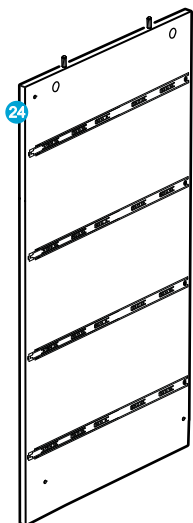

Инструкция по сборке

Детский комод **БИ - 115**

Список деталей

Корона 1 шт.

Откидная 1 шт.

Передняя стенка ящика 1 шт.

Передняя стенка ящика 3 шт.

Горизонт 1 шт.

Крылышко 2 шт.

Кронштейн 2 шт.

Царга 1 шт.

Царга 2 шт.

Бок левый 1 шт.

Бок левый 1 шт.

Дно ящика 4 шт.

Задняя стенка 2 шт.