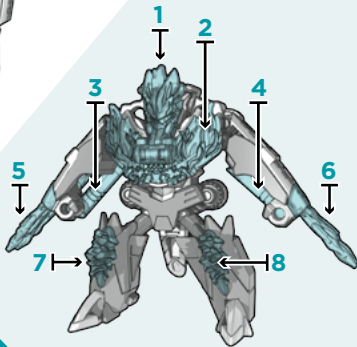

CE

Manufactured under license from TOMY Company, Ltd. © 2015 Hasbro. All rights reserved / Tous droits réservés. Hasbro SA, Rue Emile-Boéchat 31, 2800 Delémont CH. Hasbro Europe, 4 The Square, Stockley Park, Uxbridge, UB11 1ET. UK. © Üretici Firma Bilgileri: Hasbro SA, Rue Emile-Boéchat 31, 2800 Delémont İsviçre ☎ +41 324210800. Hasbro Oyuncak San. ve Tic. A.Ş. tarafından ithal edilmiştir. Burhaniye Mah. Abdullahağa Cad. No: 51/2 34676 Beylerbeyi İstanbul Türkiye ☎ +90 2164229010.

US 8814048

0515 **B4654**EU4 **B0763**ASST.

TRANSFORMERS