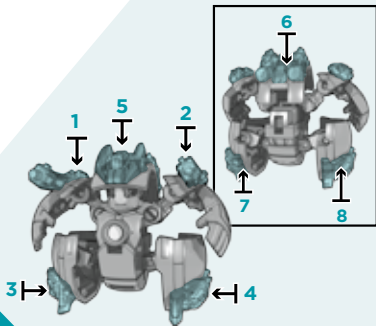

Manufactured under license from TOMY Company, Ltd. © 2015 Hasbro. All rights reserved / Tous droits réservés. Hasbro SA, Rue Emile-Boéchat 31, 2800 Delémont CH. [Hasbro Europe, 4 The Square, Stockley Park, Uxbridge, UB11 1ET. UK.](#) ® Üretici Firma Bilgileri: Hasbro SA, Rue Emile-Boéchat 31, 2800 Delémont İsviçre ☎ +41 324210800. Hasbro Oyuncak San. ve Tic. A.Ş. tarafından ithal edilmiştir. Burhaniye Mah. Abdullahağa Cad. No: 51/2 34676 Beylerbeyi İstanbul Türkiye ☎ +90 2164229010.

US 8814048

0815B5600EU0B0763ASST.