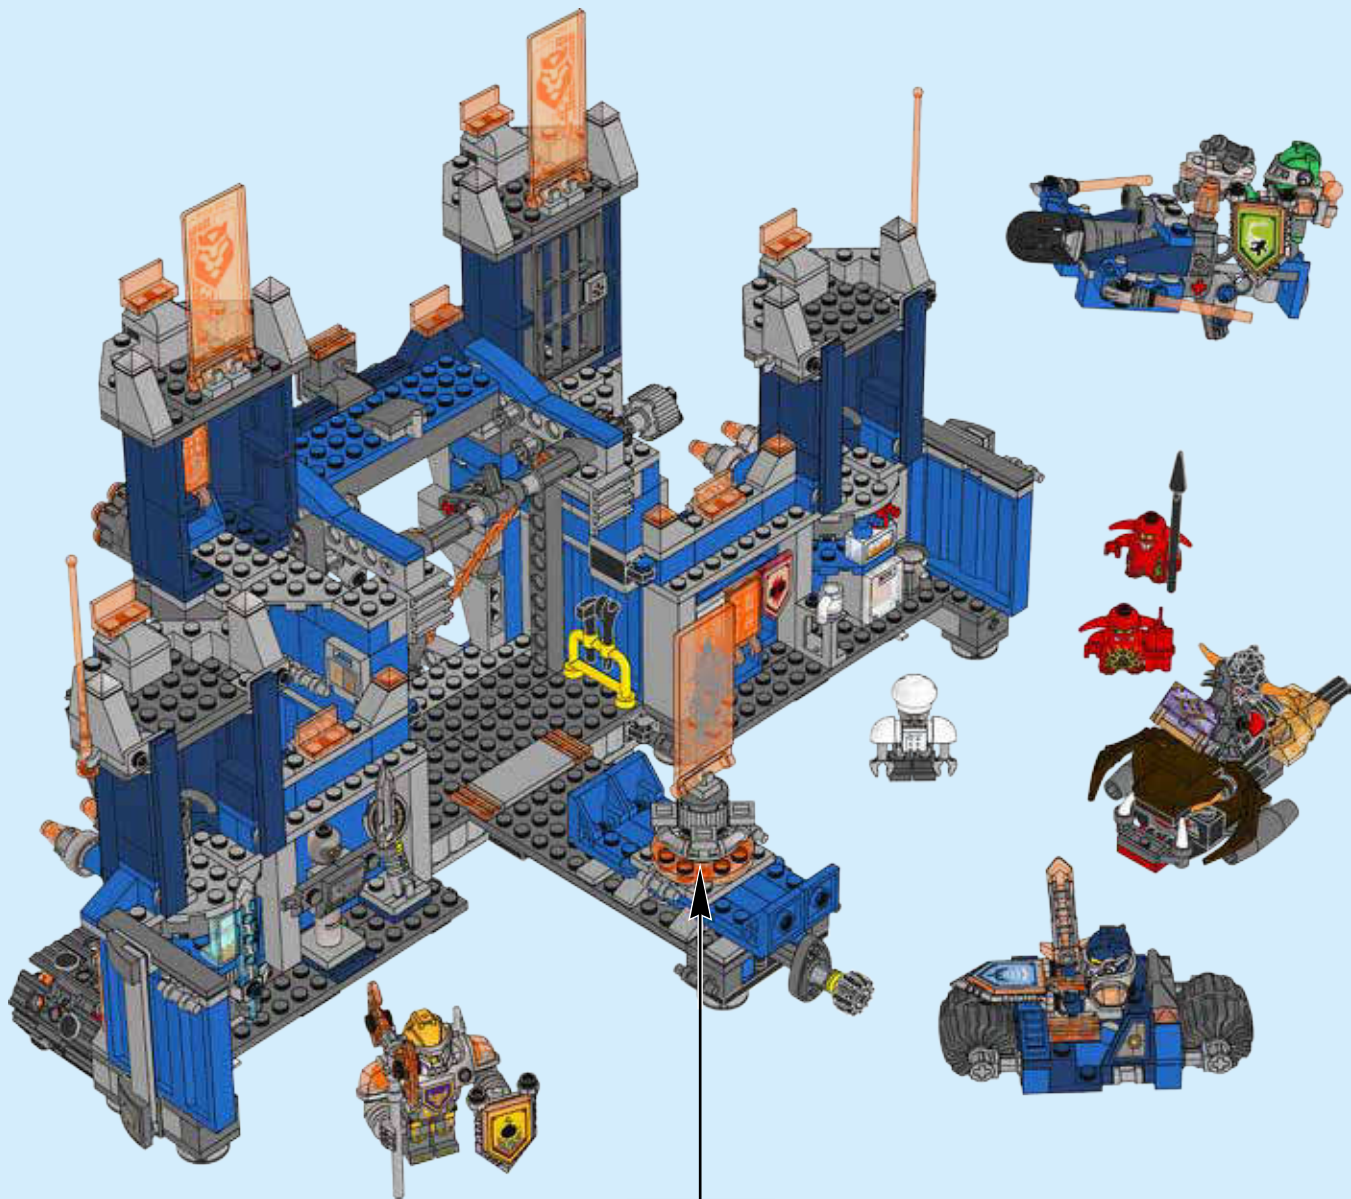

290

291

3x

293

NEXO KNIGHTS™

DOWNLOAD THE FREE APP

LEGO® NEXO KNIGHTS™: MERLOK 2.0

1