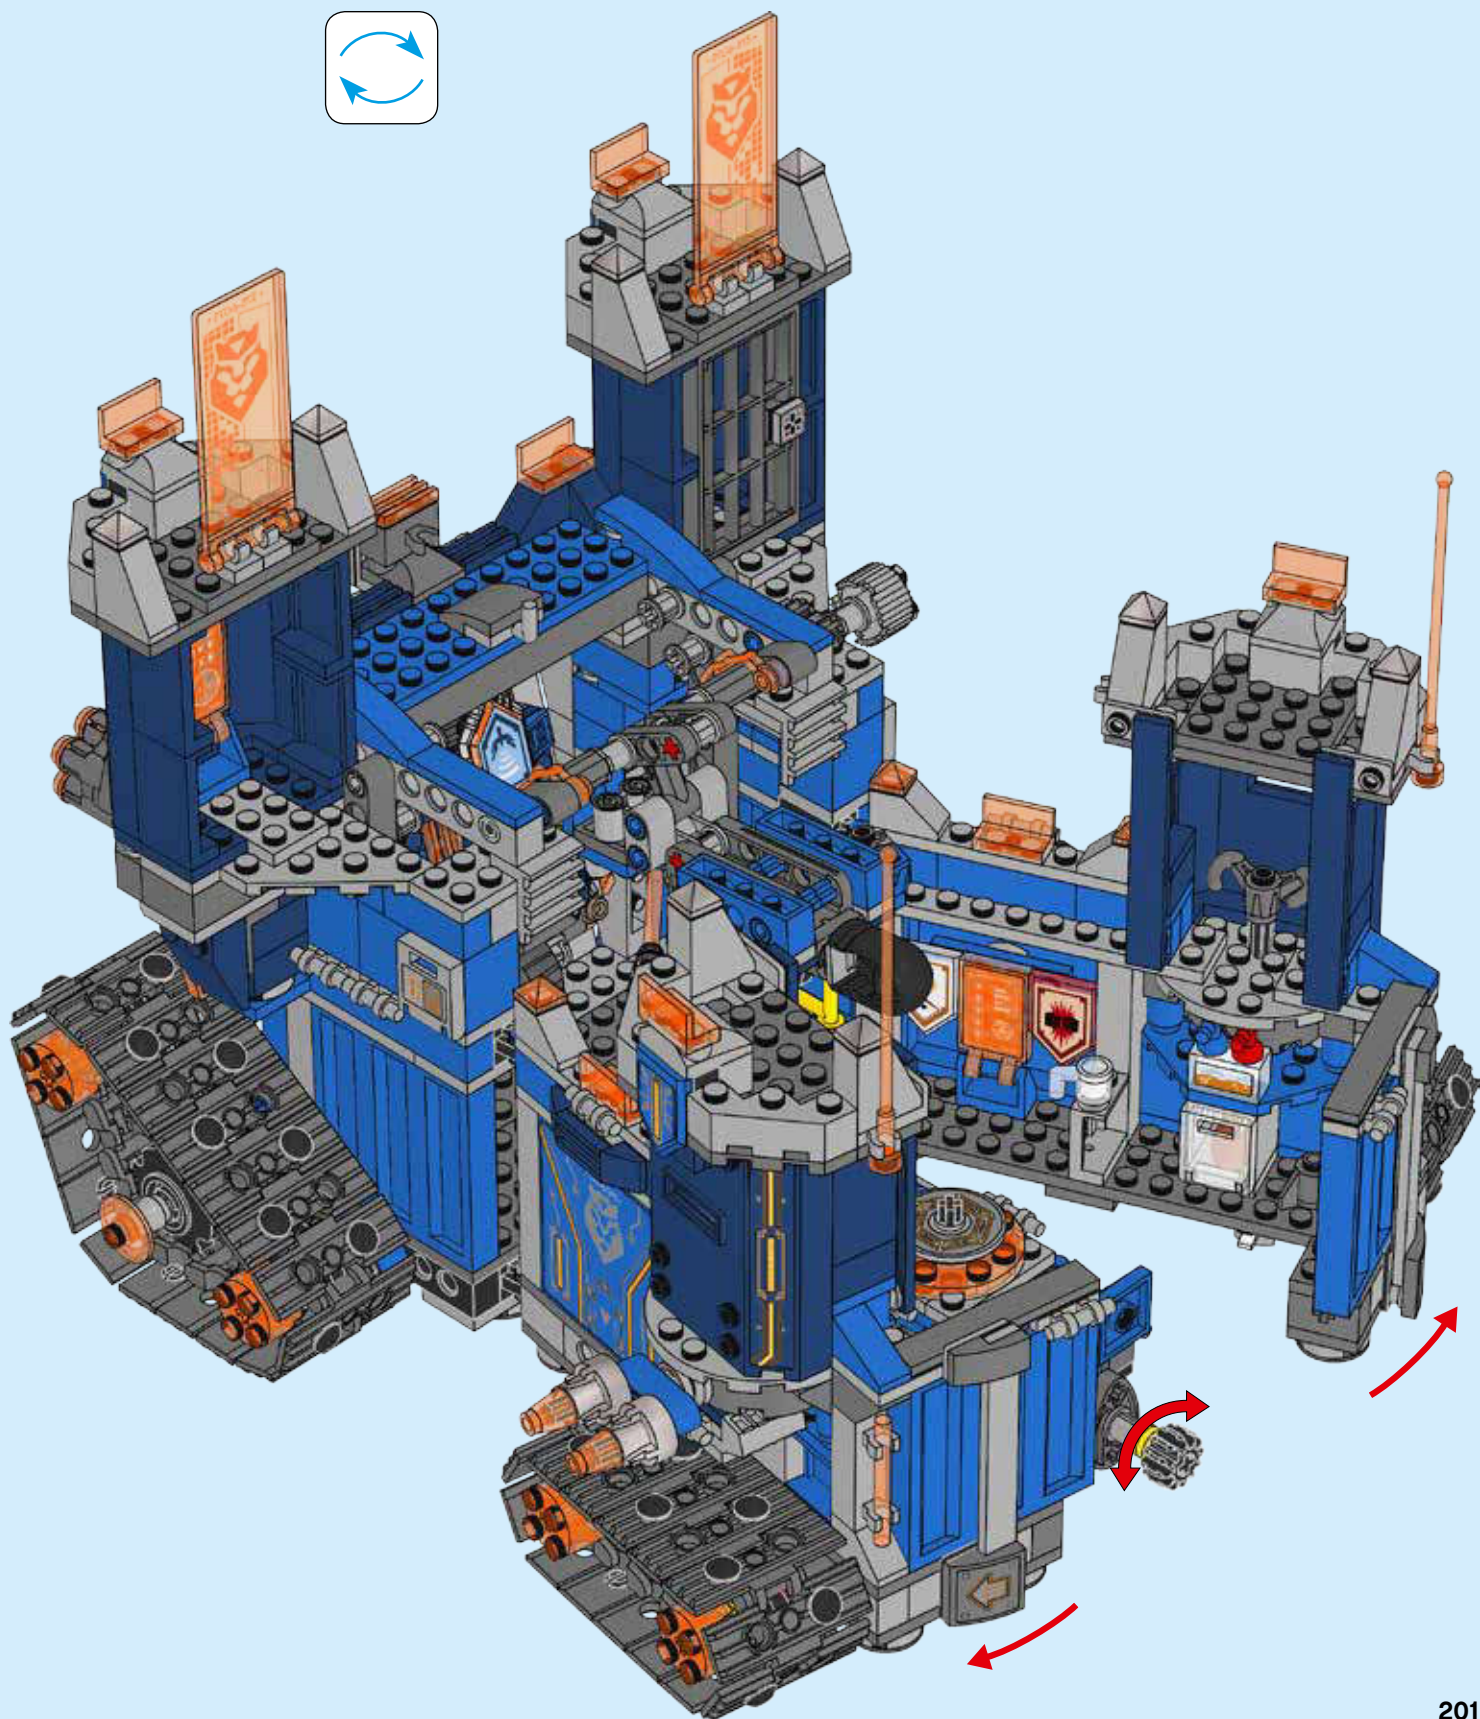

290

291

3x

293

NEXO KNIGHTS™

DOWNLOAD THE FREE APP

LEGO® NEXO KNIGHTS™: MERLOK 2.0

1