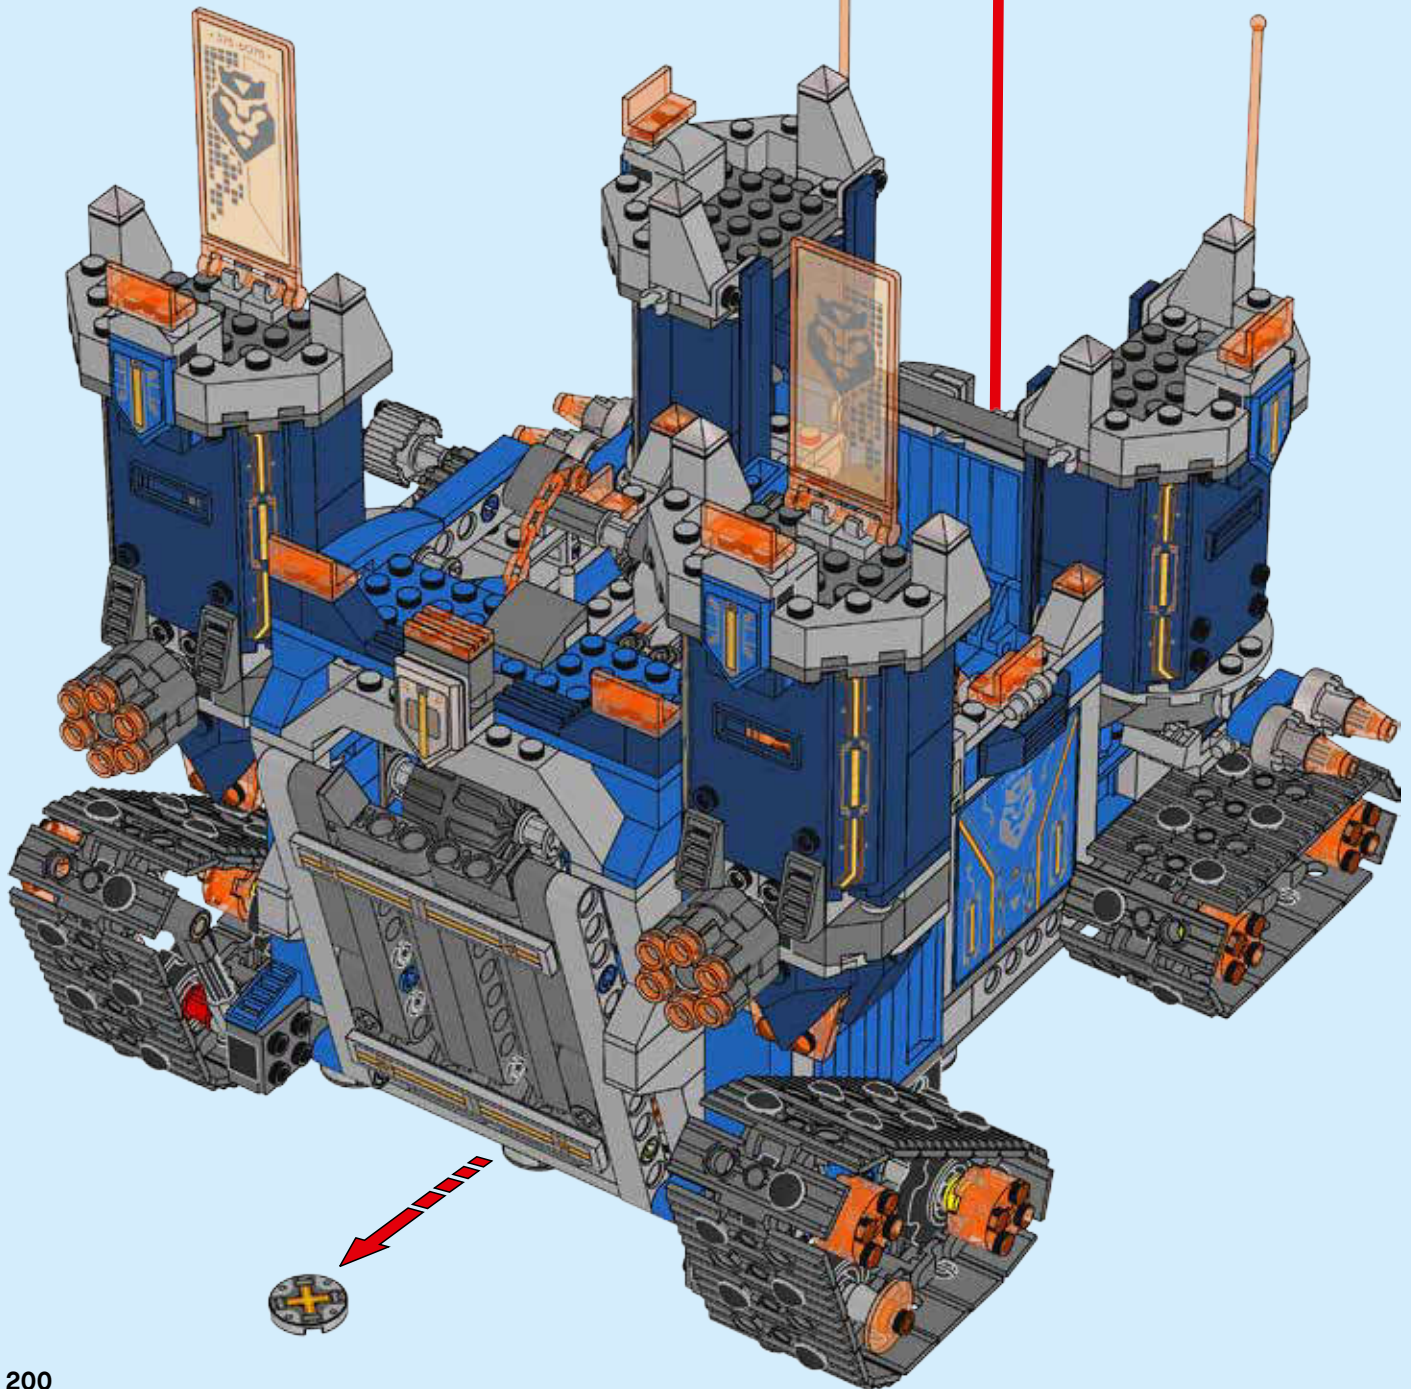

290

291

3x

293

NEXO KNIGHTS™

DOWNLOAD THE FREE APP

LEGO® NEXO KNIGHTS™: MERLOK 2.0

1