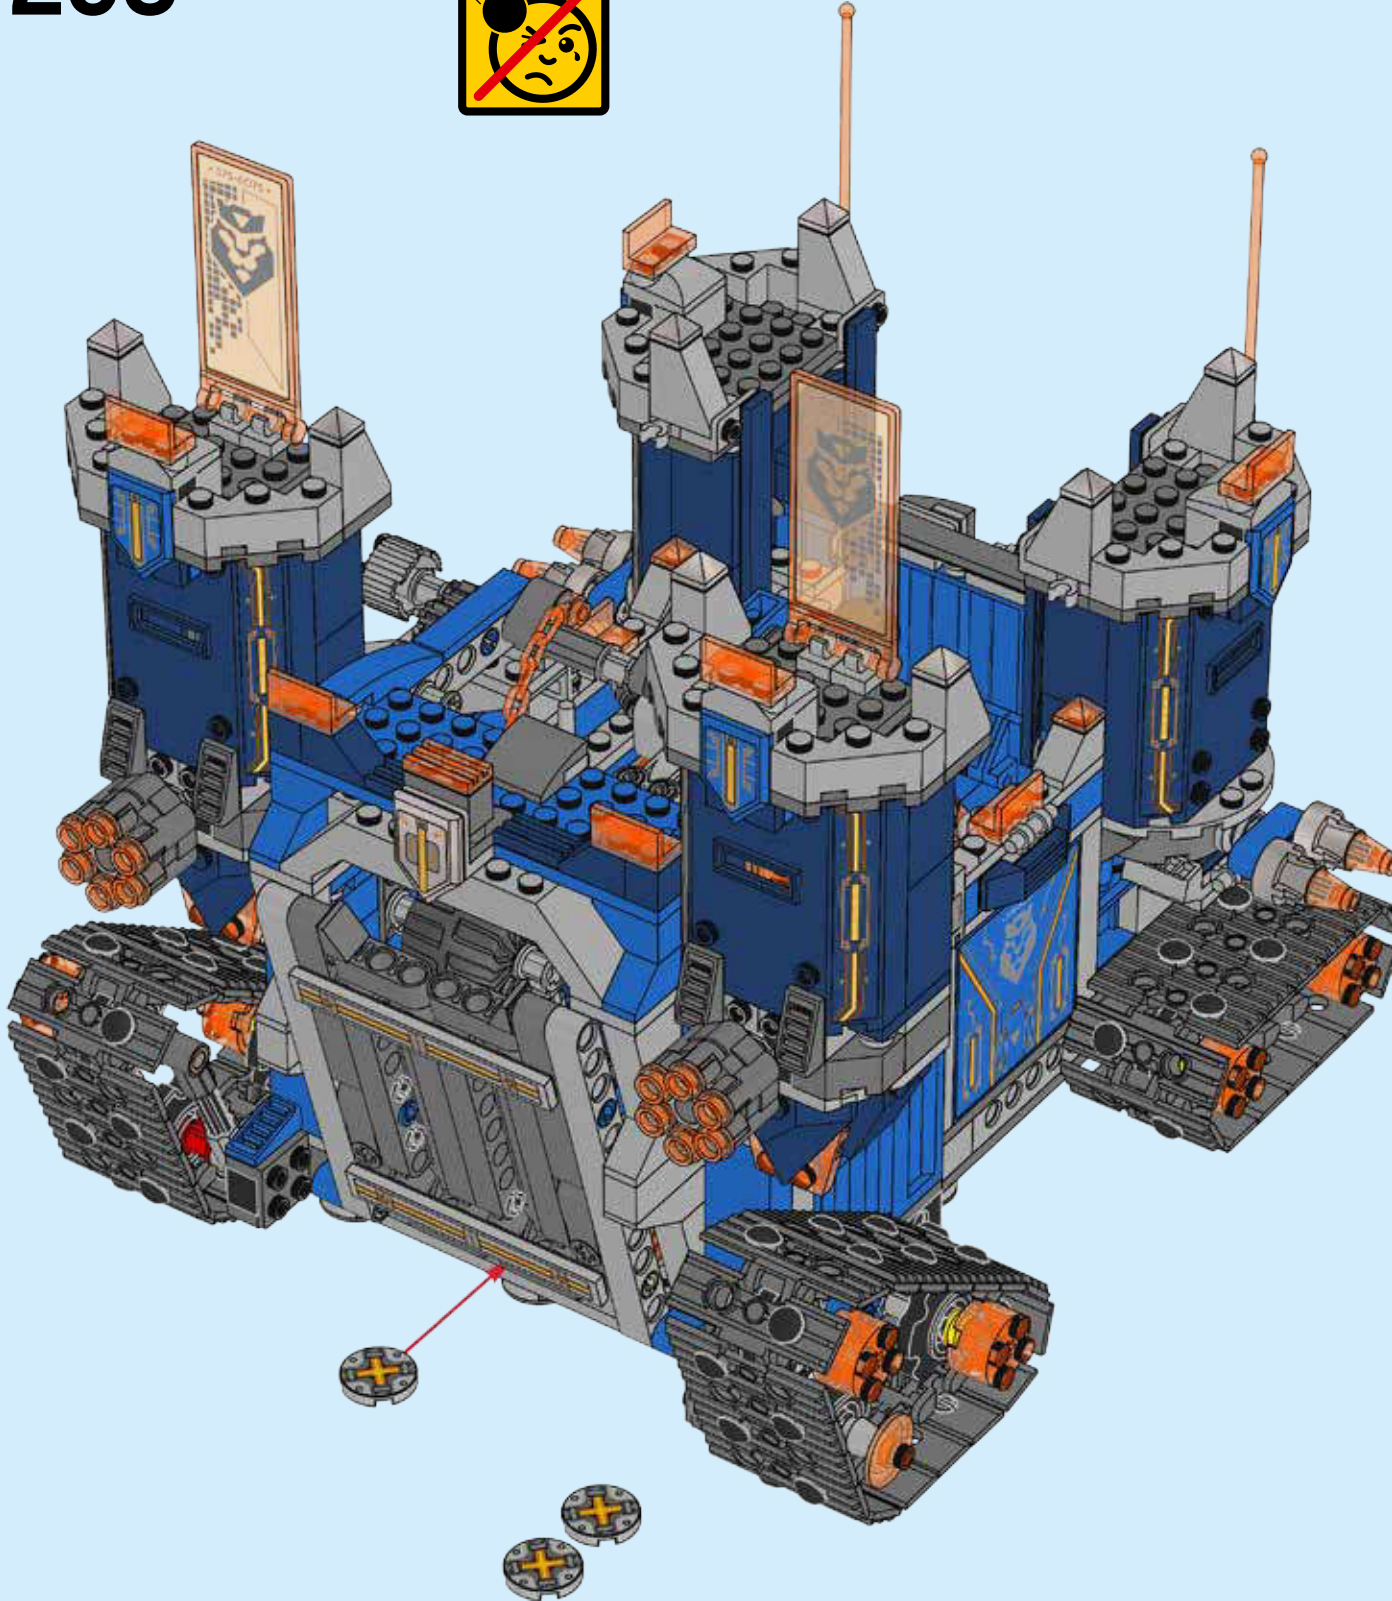

290

291

3x

293

NEXO KNIGHTS™

DOWNLOAD THE FREE APP

LEGO® NEXO KNIGHTS™: MERLOK 2.0

1