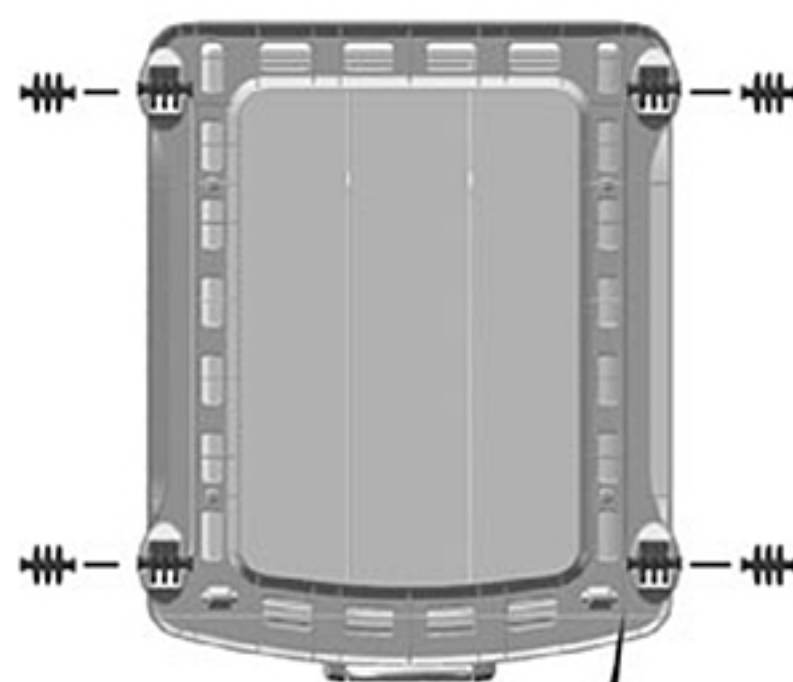

## инструкция по сборке

### Комод 4-х секционный:

1. Стойка	- 16шт.
2. Перегородка	- 4шт.
3. Крышка	- 1шт.
4. Накладка	- 4шт.
5. Ящик	- 4шт.
6. Ручка	- 4шт.
* Шуруп	- 8шт.
7. Ножка	- 4шт.