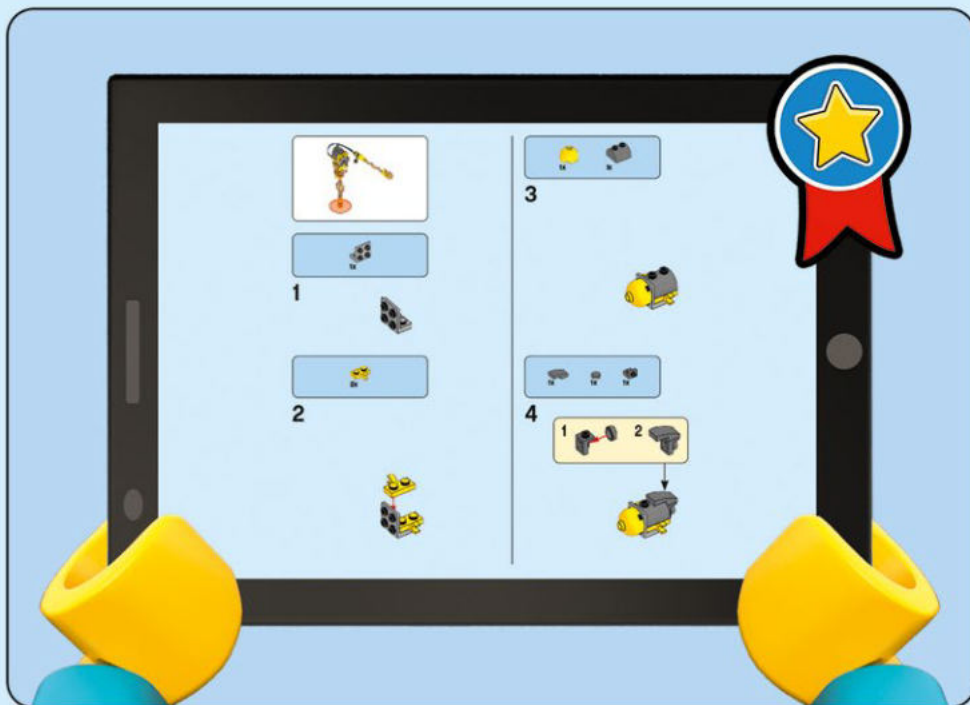

76117

 LEGO.com/DCSUPERHEROES

LEGO.com/apps

Check for compatibility
Kompatibilität prüfen
Vérifier la compatibilité
Controlla la compatibilità
Comprueba tu compatibilidad
Verificar a compatibilidade
Ellenőrizd a kompatibilitást
Pārbaudīt saderību
检查兼容性