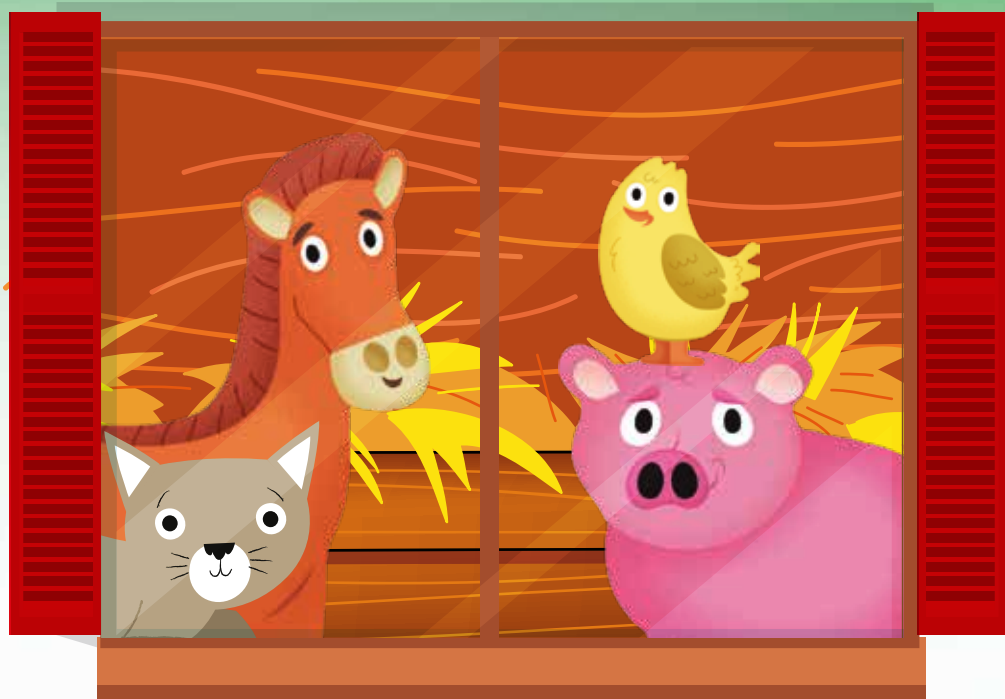

МОЯ ФЕРМА

EAC

Apr. R92567 © Liscianigiochi S.p.A.
Via Ruscitti, 16 Zona Industriale S. Atto,
64100 Teramo - ITALY +39 0861.2311

Выпустите всех животных из амбара и разместите их на ферме - большом пазле с изображением фермы и её обитателей.

Состав набора

Большой пазл размером 70 x 50 см из 12 элементов.

12 самокорректирующихся силуэта животных фермы

3D ферма

Сборка 3D фермы

Соберите объемный домик-ферму, поместите в него всех животных. Помогите ребенку собрать пазл (без животных). Теперь попросите его достать животных из собранного домика и поместить их в правильное место на пазле.

Продолжайте до тех пор, пока все животные не будут размещены в правильных местах, соответствующих силуэту животного.