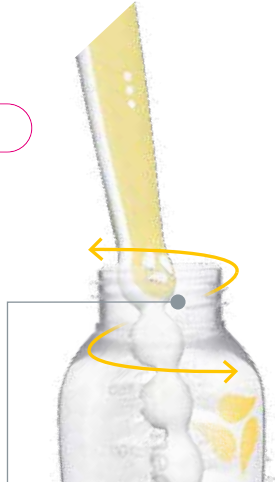

medela 

Quick Clean™
**Щетка для
бутылочек**

Тщательное и
бережное очищение
бутылочек и сосок

Precision cleaning -
no residue

Полное очищение
без остатка

mother's milk, everyday amazing™ medela

1 Уникальная щетина с углом раскрытия 180° для аккуратного очищения без брызг. Не оставляет царапин на стекле и пластике

2 Гибкая головка с волнистыми щетинками и углом раскрытия 180° позволяет очистить бутылочку любой формы

3 Ручка со спиралевидным скребком для очистки сосок удаляет налет с труднодоступных частей сосок и молокоотсосов

4 Подставка удерживает щетку в вертикальном положении и позволяет высушить ее быстро и безопасно

Quick Clean™ Bottle brush Щетка для бутылочек

Внимание!

Запрещается стерилизовать изделие в микроволновой печи, кипящей воде или паровом стерилизаторе. Можно мыть в верхнем отделении посудомоечной машины. Изделие необходимо менять каждые 30–45 дней или при первых признаках износа. Перед первым использованием изделие необходимо промыть.