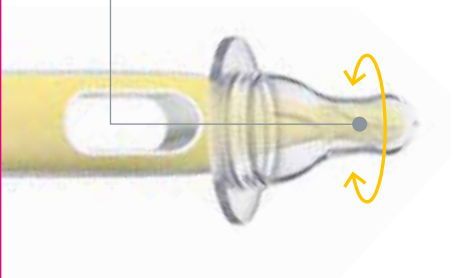

medela 

Quick Clean™
**Щетка для
бутылочек**

Тщательное и
бережное очищение
бутылочек и сосок

Precision cleaning -
no residue

Полное очищение
без остатка

mother's milk, everyday amazing™ medela

1 Уникальная щетина с углом раскрытия 180° для аккуратного очищения без брызг. Не оставляет царапин на стекле и пластике

2 Гибкая головка с волнистыми щетинками и углом раскрытия 180° позволяет очистить бутылочку любой формы

3 Ручка со спиралевидным скребком для очистки сосок удаляет налет с труднодоступных частей сосок и молокоотсосов

4 Подставка удерживает щетку в вертикальном положении и позволяет высушить ее быстро и безопасно

Quick Clean™ Bottle brush Щетка для бутылочек

Внимание!

Запрещается стерилизовать изделие в микроволновой печи, кипящей воде или паровом стерилизаторе. Можно мыть в верхнем отделении посудомоечной машины. Изделие необходимо менять каждые 30–45 дней или при первых признаках износа. Перед первым использованием изделие необходимо промыть.