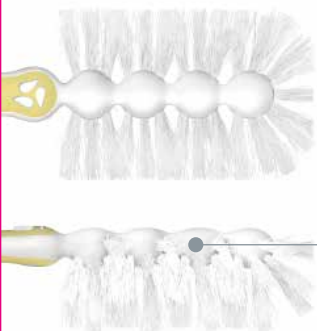

medela 

Quick Clean™
**Щетка для
бутылочек**

Тщательное и
бережное очищение
бутылочек и сосок

Precision cleaning -
no residue

Полное очищение
без остатка

mother's milk, everyday amazing™ medela

1 Уникальная щетина с углом раскрытия 180° для аккуратного очищения без брызг. Не оставляет царапин на стекле и пластике

2 Гибкая головка с волнистыми щетинками и углом раскрытия 180° позволяет очистить бутылочку любой формы

3 Ручка со спиралевидным скребком для очистки сосок удаляет налет с труднодоступных частей сосок и молокоотсосов

4 Подставка удерживает щетку в вертикальном положении и позволяет высушить ее быстро и безопасно

Quick Clean™ Bottle brush Щетка для бутылочек

Внимание!

Запрещается стерилизовать изделие в микроволновой печи, кипящей воде или паровом стерилизаторе. Можно мыть в верхнем отделении посудомоечной машины. Изделие необходимо менять каждые 30–45 дней или при первых признаках износа. Перед первым использованием изделие необходимо промыть.