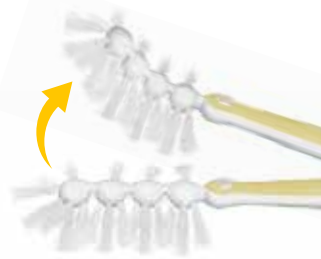

medela 

Quick Clean™
**Щетка для
бутылочек**

Тщательное и
бережное очищение
бутылочек и сосок

Precision cleaning -
no residue

Полное очищение
без остатка

mother's milk, everyday amazing™ medela

1 Уникальная щетина с углом раскрытия 180° для аккуратного очищения без брызг. Не оставляет царапин на стекле и пластике

2 Гибкая головка с волнистыми щетинками и углом раскрытия 180° позволяет очистить бутылочку любой формы

3 Ручка со спиралевидным скребком для очистки сосок удаляет налет с труднодоступных частей сосок и молокоотсосов