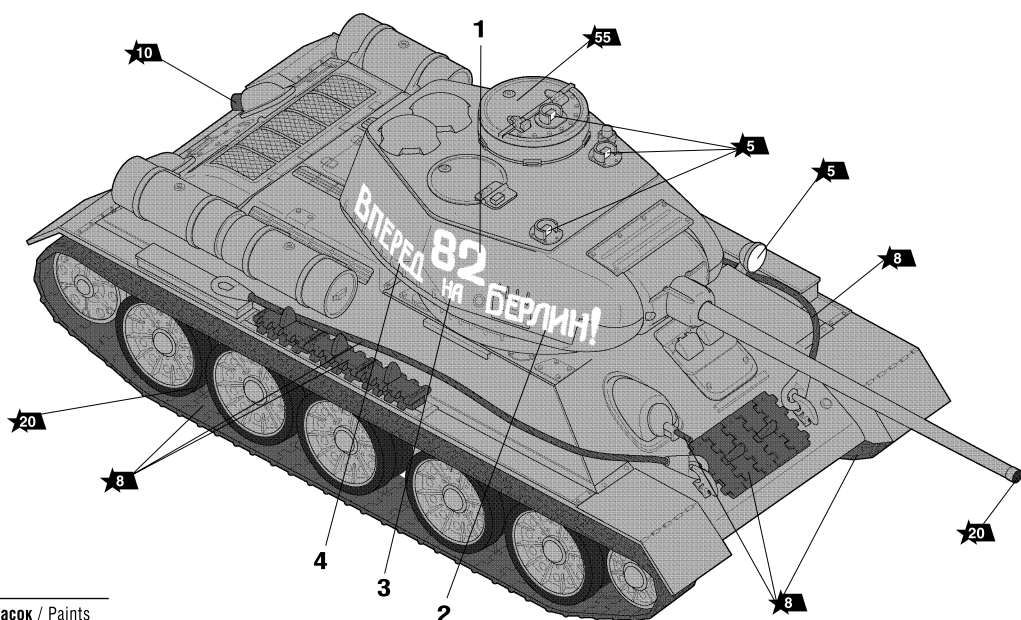

ОКРАСКА МОДЕЛИ

PAINTING OF THE MODEL

5 Номера красок / Paints
1 Номера декалей / Decals

Модель рекомендуется окрашивать специальными красками для пластиковых моделей, выпускаемыми предприятием «ЗВЕЗДА».

Перед окраской модель следует тщательно обезжирить.

We advise to paint the model with special paints for plastic models.

We advise to clean the model very well from fat before painting.

ИСПОЛЗУЕМЫЕ КРАСКИ

ЗВЕЗДА	
5	серебро
8	вороненая сталь
10	ржавчина
20	черный
25	древесный
55	защитный

THE COLORS USED

Humbrol	
5	191 chrome silver
8	53 gunmetal
10	113 rust
20	33 black
25	110 natural wood
55	116 dark green