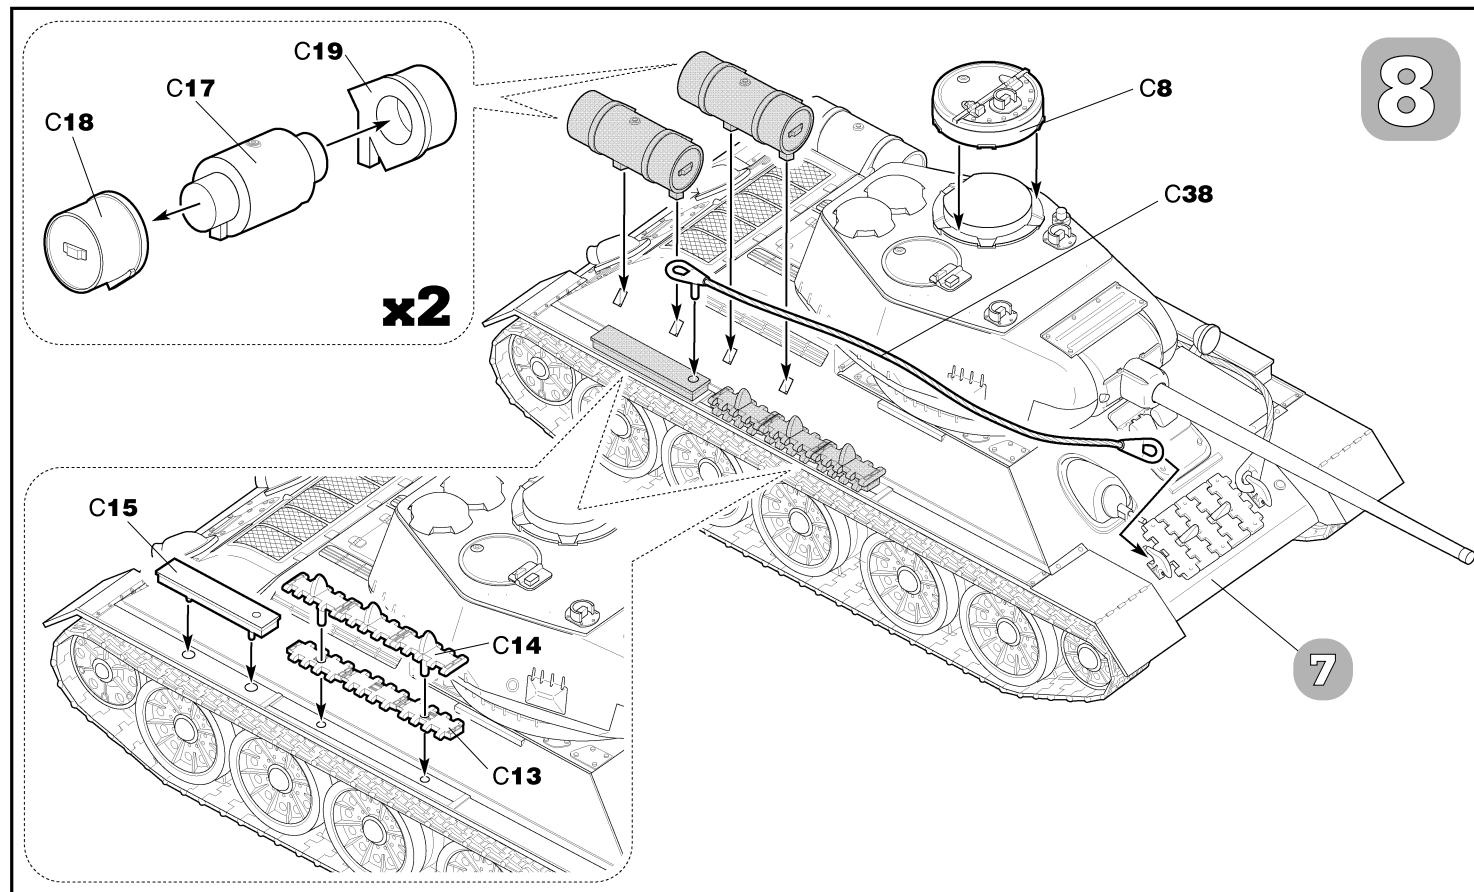

T-34/85 Советский средний танк

МАСШТАБ
SCALE 1:72

№5039

СДЕЛАНО В РОССИИ / MADE IN RUSSIA

Soviet Medium Tank T-34/85

Последняя и самая совершенная модификация танка Т-34 — Т-34/85 (обр. 1944 г.) являлась самой удачной машиной своего класса. Эта машина принимала участие в тяжелейших боях за освобождение Европы и штурме Берлина. С незначительными переделками машины данного типа воевали во Вьетнаме, на Ближнем Востоке и на Территории бывшей Югославии.

This is the latest version of T-34, one of the best tank of WWII. It is armed with a 85-mm anti-tank gun, able to successfully fight the newest German tank in the late stages of WWII.

8

Модель разработана в сотрудничестве с музеем "История танка Т-34". <http://www.museum-t-34.ru>