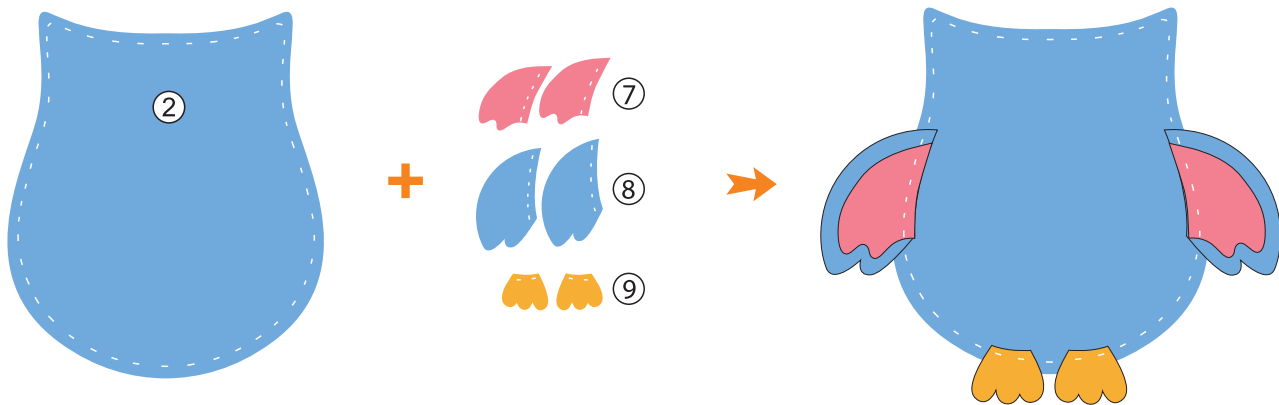

# MAXI ART

НАБОР ДЛЯ ТВОРЧЕСТВА  
ИГРУШКА «СОННЫЙ СОВЁНОК»

«французский узел»

Используемые стежки

Содержимое набора для изготовления игрушки

Следуя схеме в картинках, сшей игрушку.

Детали пришиваются начиная с нижней, снизу вверх.

Используй «французский узел»  
для пришивания цветка

Крылья и лапки вшиваются между деталями ① и ②

Игрушка «Сонный совёнок» готова!  
Оформи подарок, используя подарочный пакет и наклейку, прилагаемые к набору.  
На наклейке напиши, кому адресован твой подарок.