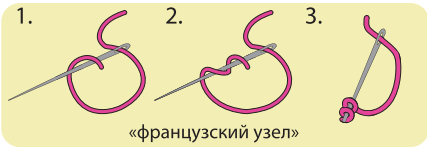

# MAXI ART

НАБОР ДЛЯ ТВОРЧЕСТВА  
ИГРУШКА «СОННЫЙ СОВЁНОК»

«французский узел»

Используемые стежки

Содержимое набора для изготовления игрушки

Следуя схеме в картинках, сшей игрушку.

Детали пришиваются начиная с нижней, снизу вверх.

Используй «французский узел»  
для пришивания цветка

Крылья и лапки вшиваются между деталями ① и ②

Игрушка «Сонный совёнок» готова!  
Оформи подарок, используя подарочный пакет и наклейку, прилагаемые к набору.  
На наклейке напиши, кому адресован твой подарок.