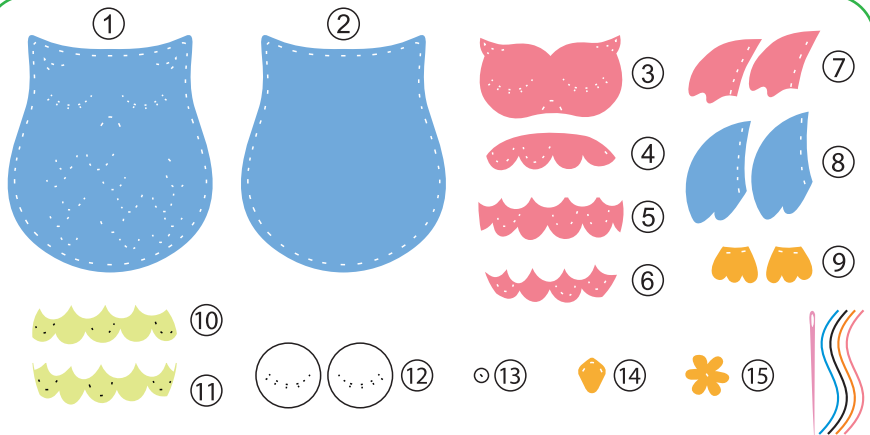

# MAXI ART

НАБОР ДЛЯ ТВОРЧЕСТВА  
ИГРУШКА «СОННЫЙ СОВЁНОК»

«французский узел»

Используемые стежки

Содержимое набора для изготовления игрушки

Следуя схеме в картинках, сшей игрушку.

Детали пришиваются начиная с нижней, снизу вверх.

Используй «французский узел»  
для пришивания цветка

Крылья и лапки вшиваются между деталями ① и ②

Игрушка «Сонный совёнок» готова!  
Оформи подарок, используя подарочный пакет и наклейку, прилагаемые к набору.  
На наклейке напиши, кому адресован твой подарок.