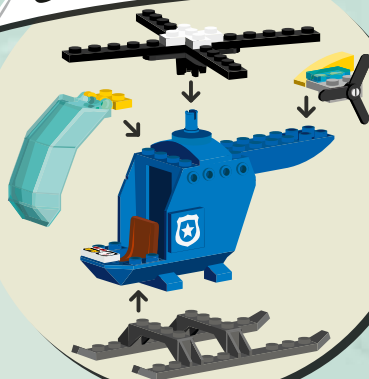

The fun continues!
Der Spaß geht weiter!
Toujours plus de fun !
Il divertimento continua!
¡La diversión continúa!
A diversão continua!
Újabb érdekességek
következnek!
欢乐不停歇!

LEGO JUNIORS

EASY TO BUILD

4-7

1½-5

Easy to build
Einfach zu bauen
Facile à construire
Facil de costruire
Können megépítheted
易于拼砌

LEGO duplo

LEGO.com/juniors