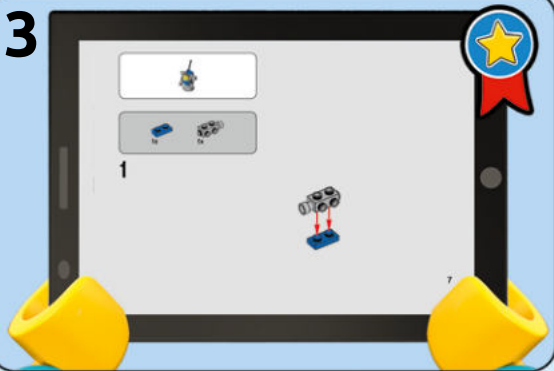

THE LEGO MOVIE

70841

1

2

3

LEGO.com/apps

Check for compatibility
Kompatibilität prüfen
Vérifier la compatibilité
Controlla la compatibilità
Comprueba tu compatibilidad
Verificar a compatibilidade
Ellenőrizd a kompatibilitást
Pārbaudīt saderību
检查兼容性