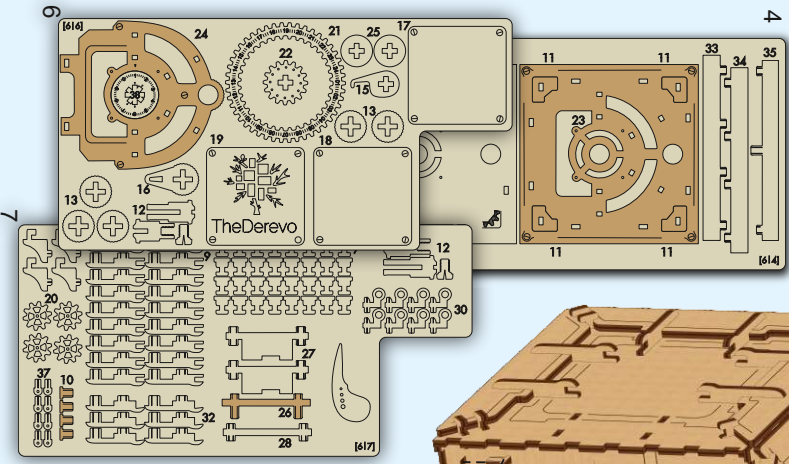

Модель «Сейф»

ЭКОЛОГИЧНЫЙ

Все материалы гиппоаллергенные

Механический

Развивает наблюдательно-действенное мышление

Нет клея

Сборка без клея и химикатов

TheDerevo
Mechanical models

Инструкция по сборке

1

2

3

7

7

1

4

2

5

3

1

2

1

(x8)

30