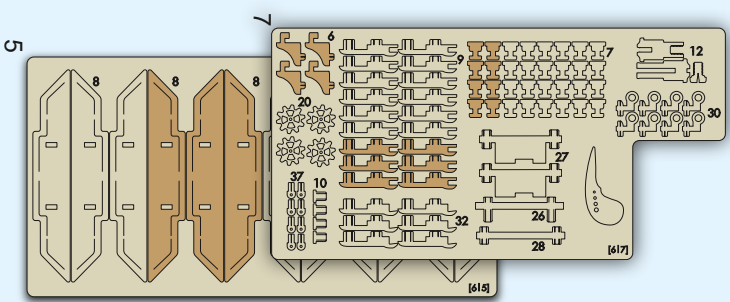

Модель «Сейф»

ЭКОЛОГИЧНЫЙ

Все материалы гиппоаллергенные

Механический

Развивает наблюдательно-действенное мышление

Нет клея

Сборка без клея и химикатов

TheDerevo
Mechanical models

Инструкция по сборке

1

2

3

7

7

1

4

2

5

3

1

2

1

(x8)

30