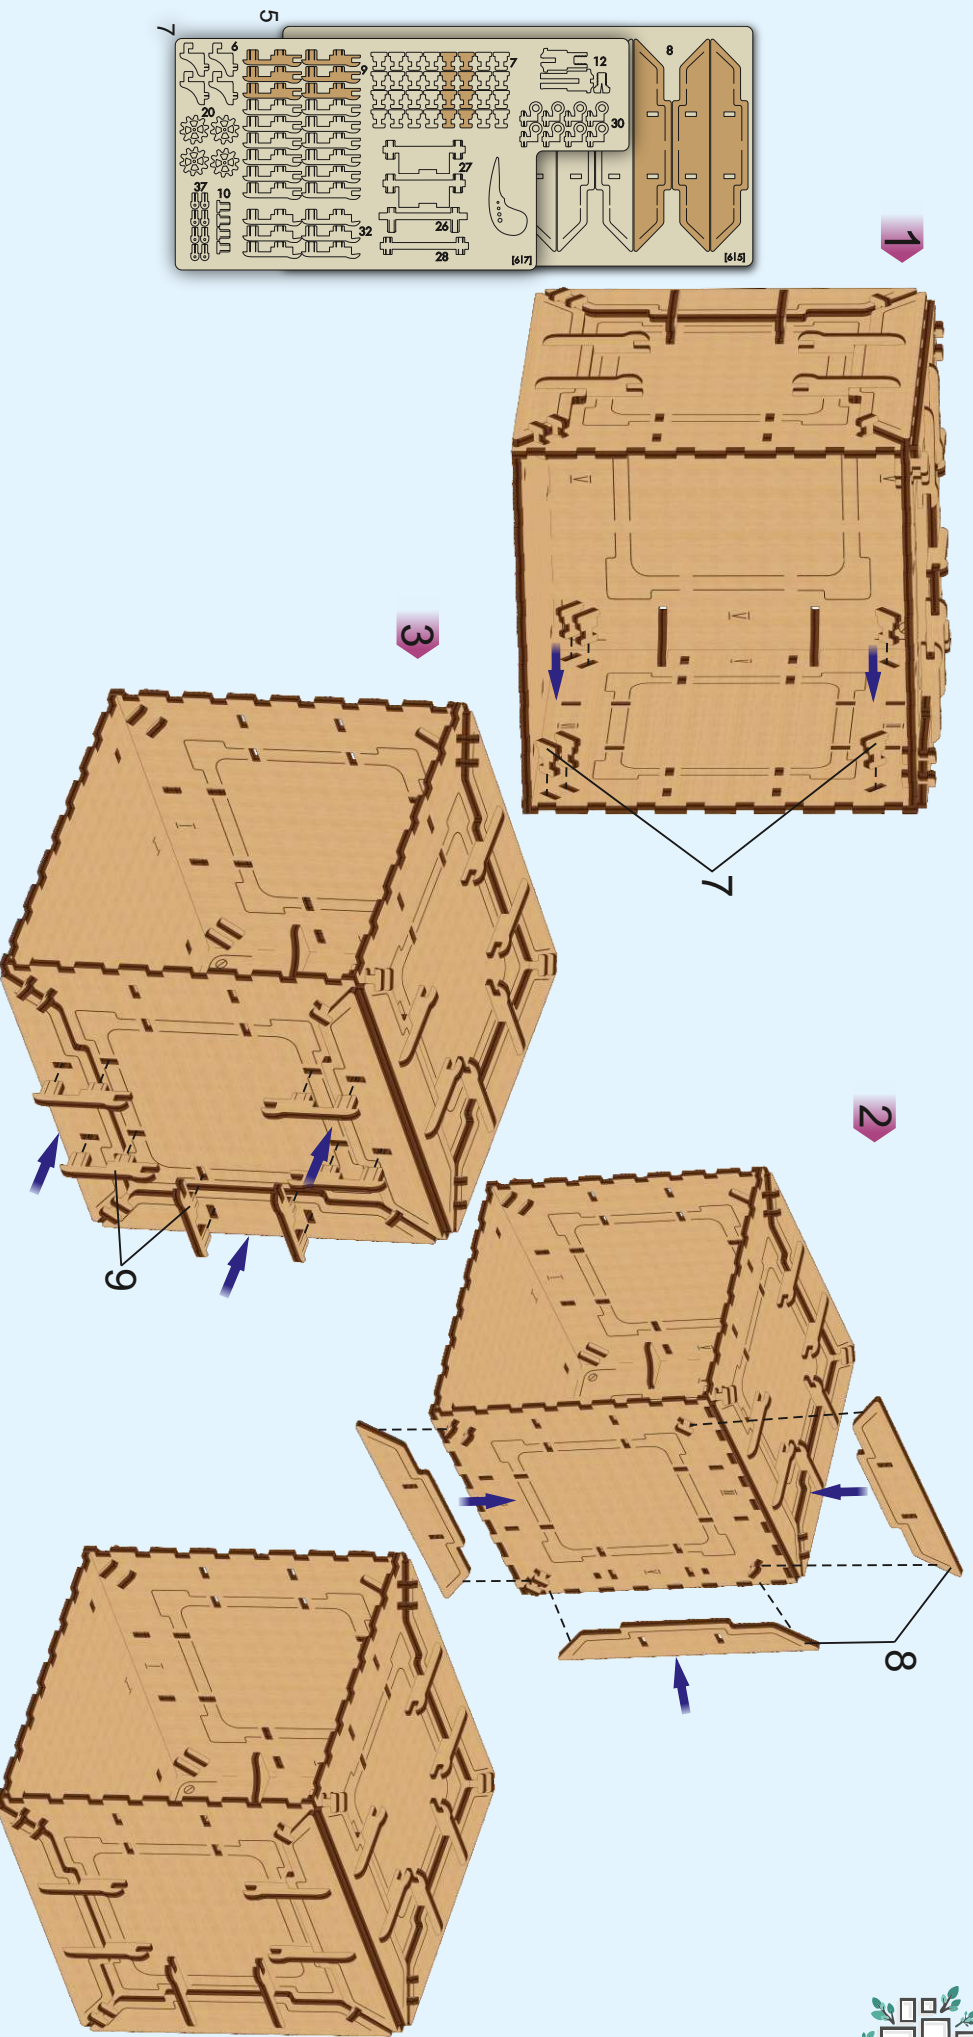

Модель «Сейф»

ЭКОЛОГИЧНЫЙ

Все материалы гиппоаллергенные

Механический

Развивает наблюдательно-действенное мышление

Нет клея

Сборка без клея и химикатов

TheDerevo
Mechanical models

Инструкция по сборке

1

2

3

7

7

1

4

2

5

3

1

2

1

(x8)

30

3

2

29

10

1

2

1

2