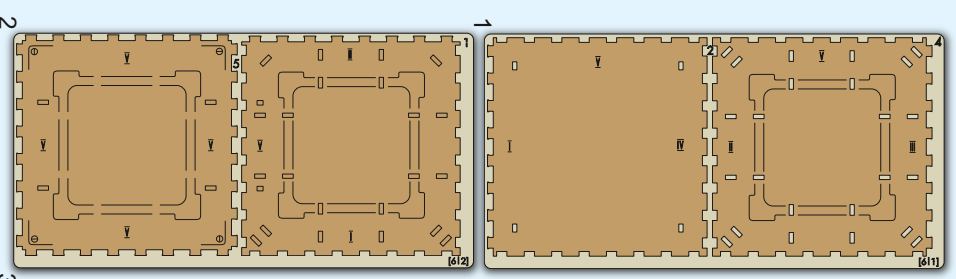

Модель «Сейф»

ЭКОЛОГИЧНЫЙ

Все материалы гиппоаллергенные

Механический

Развивает наблюдательно-действенное мышление

Нет клея

Сборка без клея и химикатов

TheDerevo
Mechanical models

Инструкция по сборке

1

2

3

7

7

1

4

2

5

3

1

2

1

(x8)

30