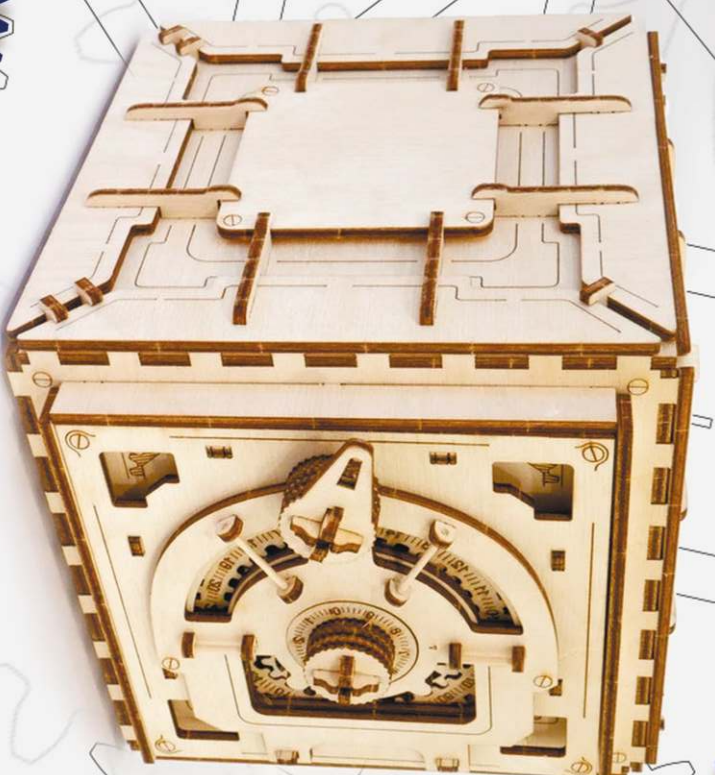

Модель «Сейф»

ЭКОЛОГИЧНЫЙ

Все материалы гиппоаллергенные

Механический

Развивает наблюдательно-действенное мышление

Нет клея

Сборка без клея и химикатов

TheDerevo
Mechanical models