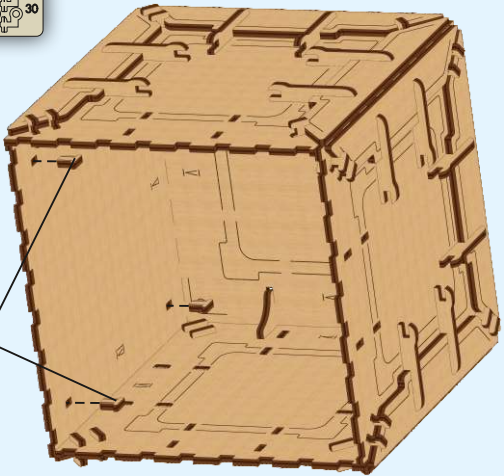

Модель «Сейф»

ЭКОЛОГИЧНЫЙ

Все материалы гиппоаллергенные

Механический

Развивает наблюдательно-действенное мышление

Нет клея

Сборка без клея и химикатов

TheDerevo
Mechanical models

Инструкция по сборке

1

2

3

7

7

1

4

2

5

3

1

2

1

(x8)

30