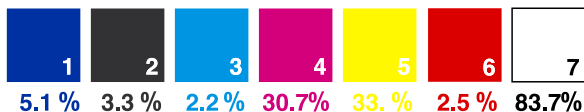

Ink Coverage - Coprenza:

Gualapack
Graphic Department

87

87