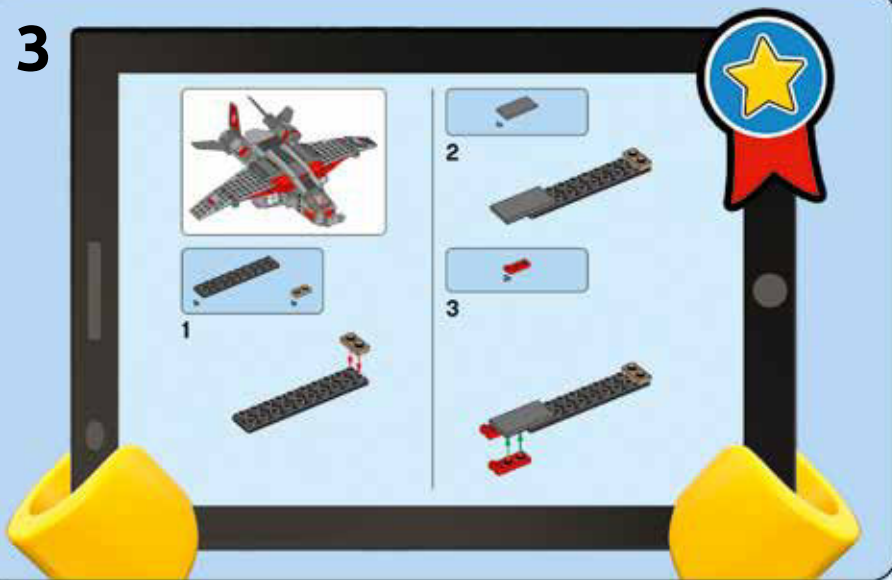

MARVEL
CAPTAIN
MARVEL

76127

1

2

3

LEGO.com/apps

- Check for compatibility
- Kompatibilität prüfen
- Vérifier la compatibilité
- Controlla la compatibilità
- Comprueba tu compatibilidad
- Verificar a compatibilidade
- Ellenőrizd a kompatibilitást
- Pārbaudīt saderību
- 检查兼容性