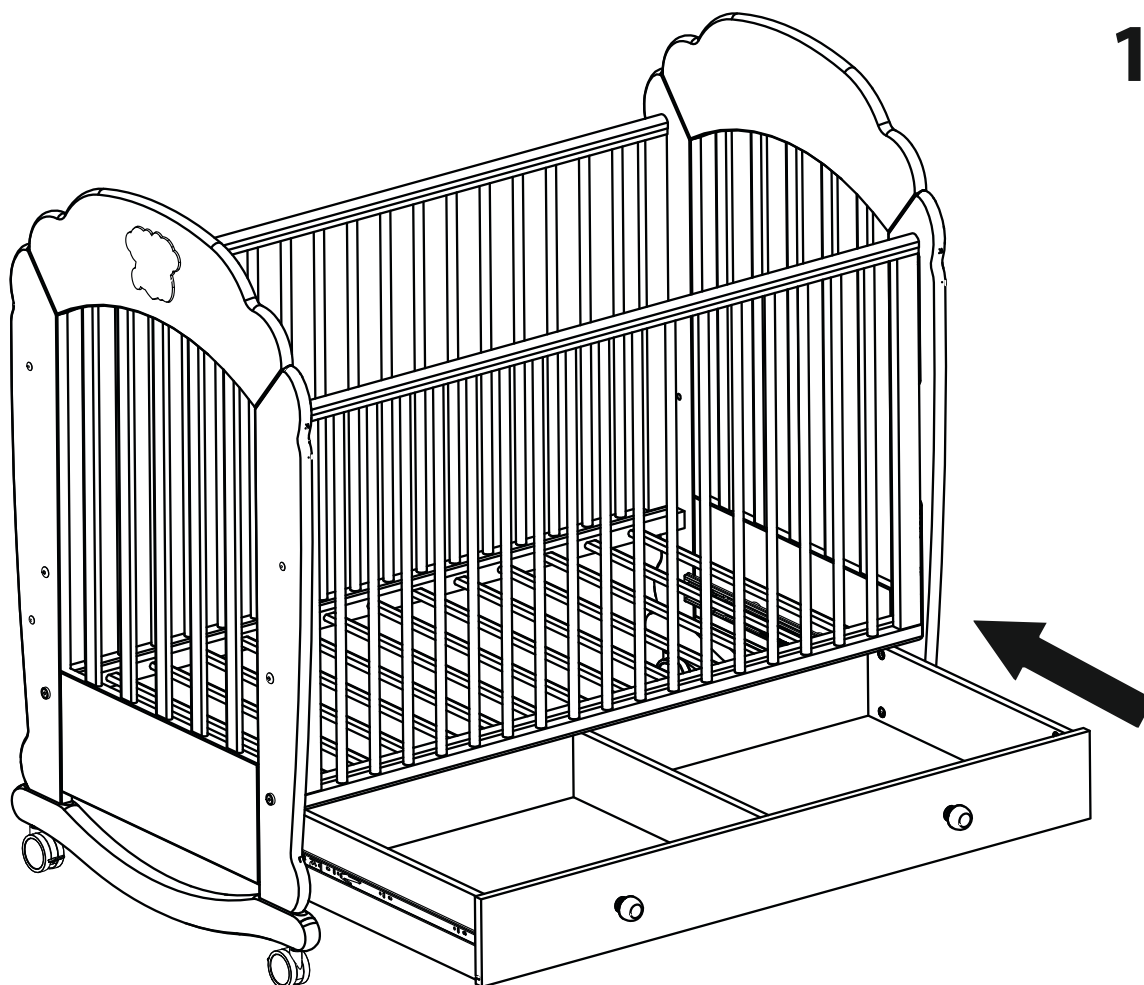

Информация для потребителей

Материалы, используемые в производстве:

Пиломатериалы лиственных пород (бук), МДФ, ХДФ, ЛДСП, клей ПВА, полиуретановые лаки и эмали, морилка на водной основе, ткань, нитки швейные. Все материалы, подлежащие сертификации, имеют соответствующие сертификаты качества.

Требования безопасности при эксплуатации:

Во избежание травм и порчи изделия, мебель должна собираться согласно инструкции и использоваться по назначению.

Кровать предназначена для эксплуатации совместно с матрасом размером 120x60 см.

Правила эксплуатации мебели:

Мебель предназначена для эксплуатации в отапливаемых жилых помещениях при температуре воздуха выше +15 град. и относительной влажности воздуха 40-60 %. Уборку поверхностей изделий осуществлять при помощи мягкой сухой ткани. Не допускать попадания воды на элементы изделия. При установке мебели возле нагревательных или отопительных элементов, необходимо исключить нагрев поверхностей изделия. Необходимо так же избегать попадания прямых солнечных лучей на поверхности изделия.