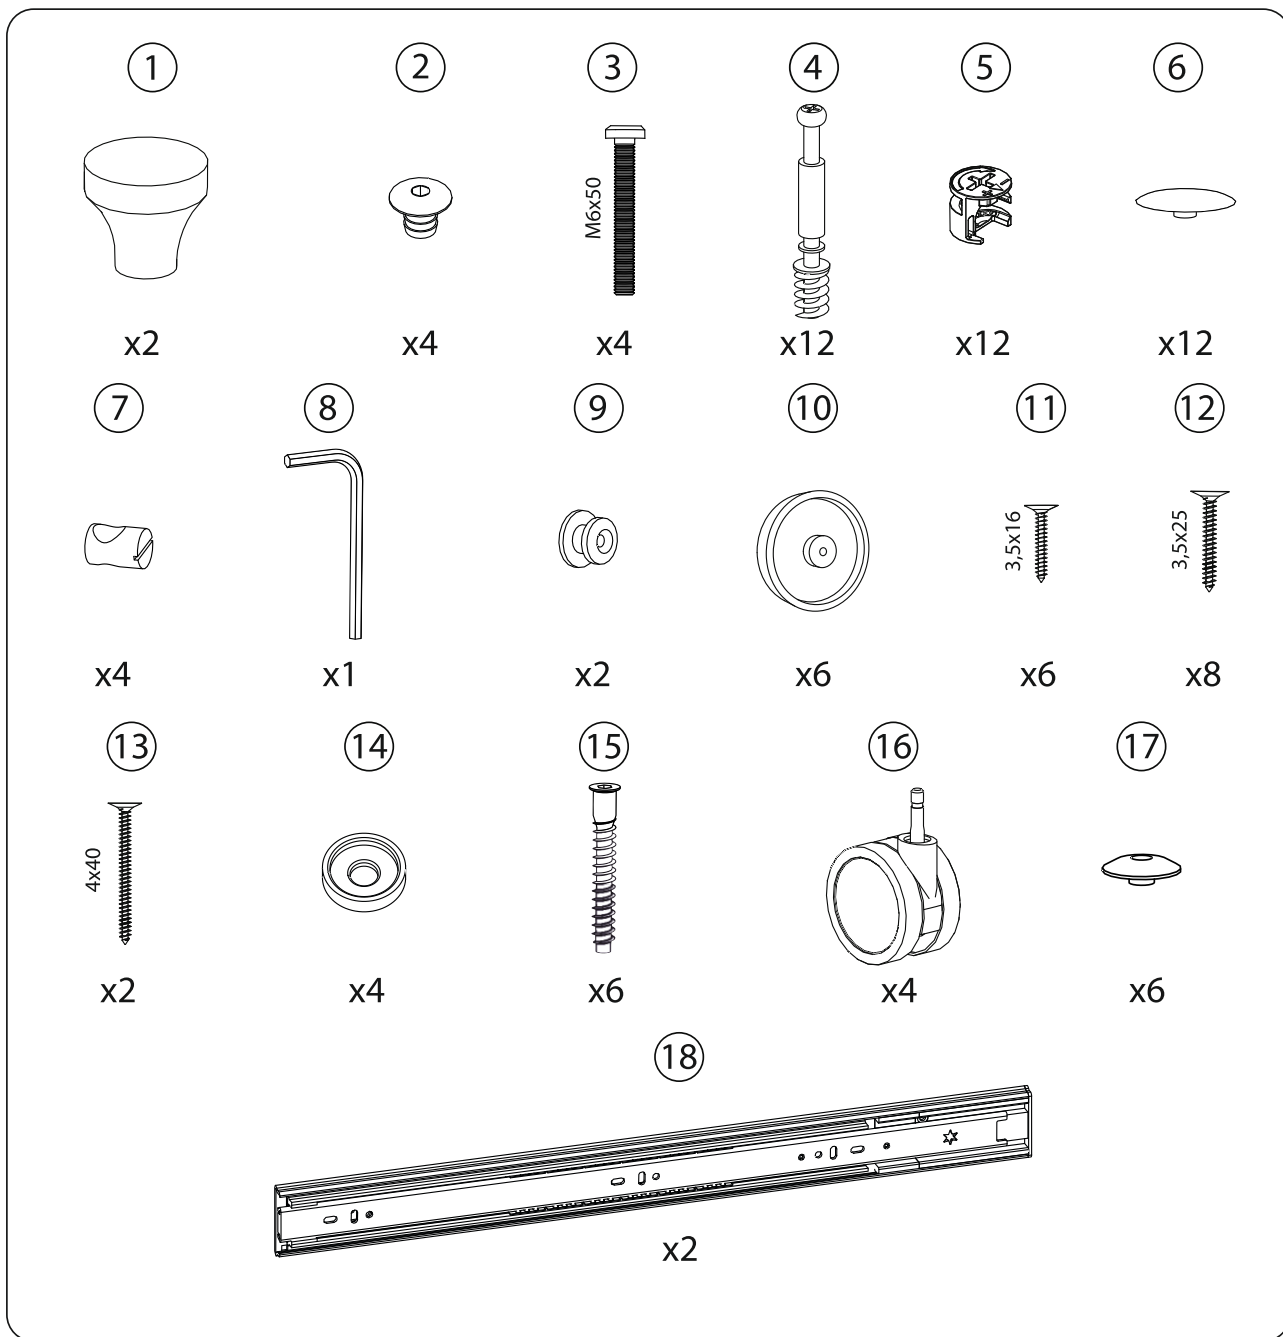

Nuovita

Con l'amore e la cura

ДЕТСКАЯ КРОВАТЬ

ИНСТРУКЦИЯ ПО СБОРКЕ

Модели: Fortuna dondolo, Parte dondolo, Fulgore Lux

EAC

ВАЖНО: перед сборкой изделия внимательно прочитайте данную инструкцию и сохраните ее. Невыполнение данной инструкции может повлиять на безопасность Вашего ребенка.

ФУРНИТУРА

СБОРКА ЯЩИКА

1

2

2

3

4

СБОРКА КОРОБА

5

6

4

7

8

10

11

12