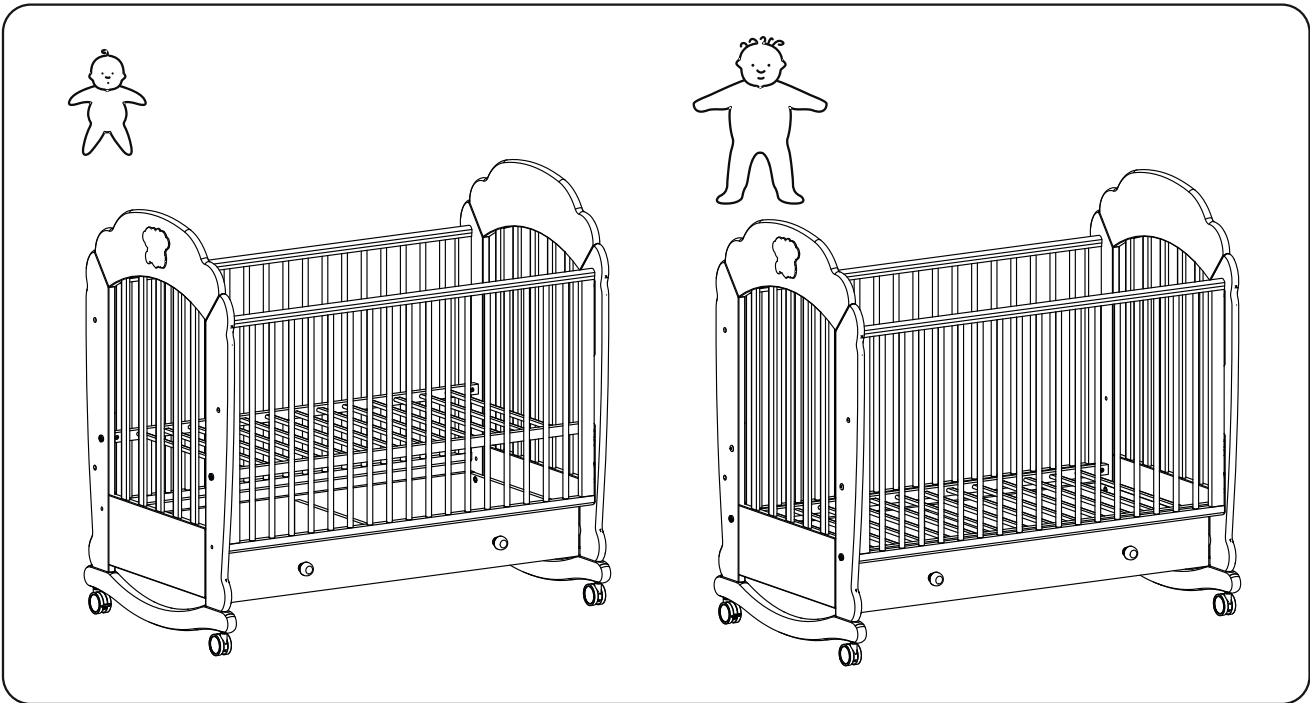

Nuovita

Con l'amore e la cura

ДЕТСКАЯ КРОВАТЬ

ИНСТРУКЦИЯ ПО СБОРКЕ

Модели: Fortuna dondolo, Parte dondolo, Fulgore Lux

EAC

ВАЖНО: перед сборкой изделия внимательно прочитайте данную инструкцию и сохраните ее. Невыполнение данной инструкции может повлиять на безопасность Вашего ребенка.

5

6

4

7

8

10

11

12