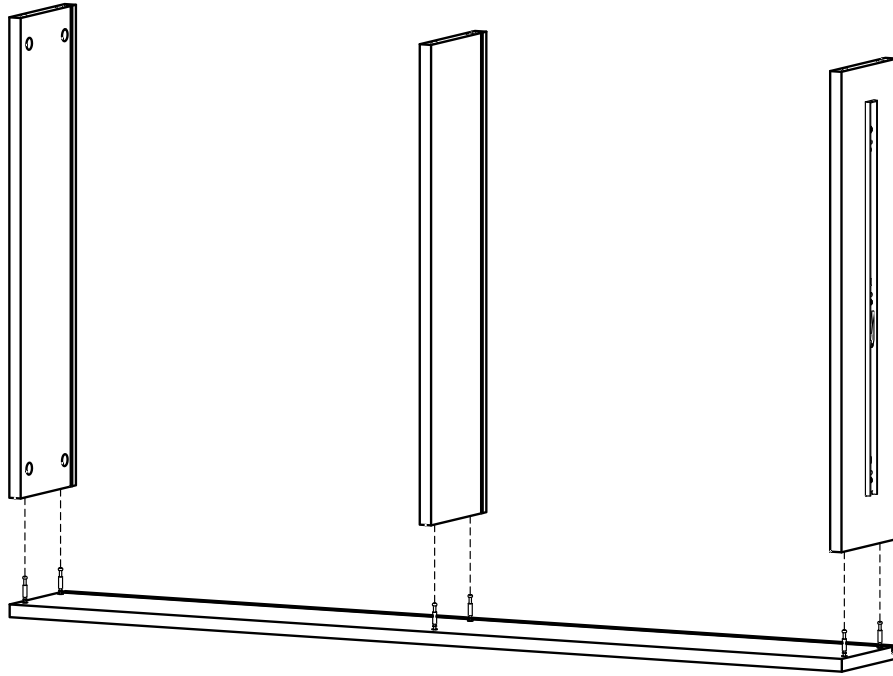

Nuovita

Con l'amore e la cura

ДЕТСКАЯ КРОВАТЬ

ИНСТРУКЦИЯ ПО СБОРКЕ

Модели: Fortuna dondolo, Parte dondolo, Fulgore Lux

EAC

ВАЖНО: перед сборкой изделия внимательно прочитайте данную инструкцию и сохраните ее. Невыполнение данной инструкции может повлиять на безопасность Вашего ребенка.

ФУРНИТУРА

СБОРКА ЯЩИКА

1

2

2

3

4

СБОРКА КОРОБА