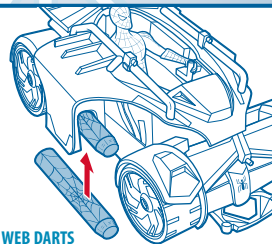

4+

MARVEL
SPIDER-MAN

- 00 STORE WEB DARTS
- 01 PORTE-FLÉCHETTES
- 02 NETZPFEILE AUFBEWAHREN
- 03 GUARDA ARACNODARDOS
- 04 GUARDAR OS DARDOS
- 05 DEPOSITO MISSILI ARACNEI
- 06 OPSLAG WEB DARTS
- 07 FÖRVARING AV NÄTPILARNAN
- 08 OPBEVAR NETPILE
- 09 OPPBEVARE SPINDELVEPILER
- 10 VERKKONUOLIIEN SÄILYTYS
- 11 ΑΠΟΘΗΚΕΥΣΗ ΒΕΛΩΝ ΙΣΤΟΥ
- 12 ZAPASOWE STRZĄKI Z SIECI
- 13 WEBES NYILVESSZÖK ÉLTÁROLÁSA
- 14 AG DARTLARINI SAKLAMA
- 15 ULOŽENÍ PAVUČINOVÝCH ŠÍPK
- 16 SKLADOVANIE PAVUČINOVÝCH ŠÍPOK
- 17 MAGAZINE PROJECTILE PĂNZĂ DE PĂIANJEN
- 18 ХРАНЕНИЕ ПАУТИННЫХ СТРЕЛ
- 19 СЪХРАНЯВАНЕ НА СТРЕЛИ ЗА ПАЯЖИНА
- 20 SPREMANJE STRELICA S PAVUKOVIM MREŽOM
- 21 VORATINKLIO ŠOVINIŲ LAIKYMAS
- 22 SHRANI PUŠICE
- 23 ЗБЕРІГАННЯ ПАВУТИННИХ СТРЕЛ