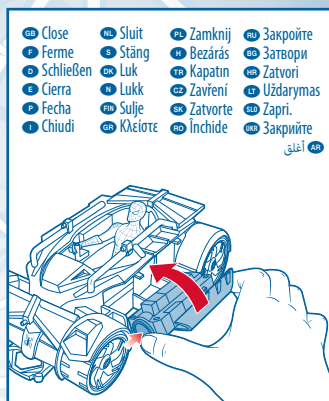

GB TO ASSEMBLE
F ASSEMBLER
D ZUSAMMENBAU
E MONTAJE
P MONTAR

I MONTAGGIO
NL IN ELKAAR ZETTEN
S MONTERING
DK SAMLING
N SETTE SAMMEN

FIH KOKOAMINEN
GR ΓΙΑ ΣΥΝΑΡΜΟΛΟΓΗΣΗ
PL MONTAŻ
H ÖSSZESZERELÉS
TR MONTAJ

CZ SEŠTAVENÍ
SK MONTÁŽ
RO PENTRU ASAMBLARE
RU СБОРКА
BG ЗА СГЛОБЯВАНЕ

HR SASTAVLJANJE
LT SURINKIMAS
SLD SEŠTAVLJANJE
UKR ЯК ЗІБРАТИ

التركيب AR

GB Open
F Ouvrir
D Öffnen
E Abre
P Abre
I Apri

NL Open
S Oppna
DK Åbn
NL Apne
RU Avaa
AVOIÇTÈ

PL Otwórz
IT Megnyitás
TR Açın
CZ Otevřeni
SK Otvorte
RO Deschide

RU Откpойте
GB Отвори
NL Open
IT Apri
PL Atidarymas
SK Odpri.
RU Відкpийте

فتح AR

GB Attach launcher
F Fixe le lance-fléchettes.
D Projektistarter aufstecken
E Una el lanzador
P Fixa o lançador.
I Incastra il lanciamissili
NL Bevestig lanciemissiele
S Fäst avfyraeren
DK Sæt aftrykshendene på
N Fäst utskytteren
FIH Liitä laukaisin
GB Συλβετέ τον εκτοξευτή

PL Zamocuj wyrzutnię
IT Csatlakoztasd a kilövőt
TR Firlatıcıyı takın
CZ Pripojte vystřelovače
SK Pripojte odpalovacie zariadenie
RO Atașează lansatorul
RU Прикрепите пусковую установку
GB Постави стартового устройство
PL PRICVRSTI UREĐAJ ZA LANSIRANJE
LT Paleidimo įtaiso pritvirtinimas
SLD Pritrdi izstreljevalnik.
UKR Прикріпіть пусковий механізм

قم بتركيب القاذف AR