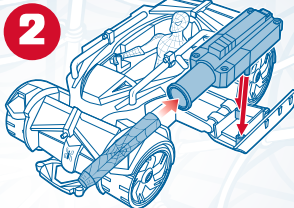

GB TO ASSEMBLE
F ASSEMBLER
D ZUSAMMENBAU
E MONTAJE
P MONTAR

I MONTAGGIO
NL IN ELKAAR ZETTEN
S MONTERING
DK SAMLING
N SETTE SAMMEN

FIH KOKOAMINEN
GR ΓΙΑ ΣΥΝΑΡΜΟΛΟΓΗΣΗ
PL MONTAŻ
H ÖSSZESZERELÉS
TR MONTAJ

CZ SEŠTAVENÍ
SK MONTÁŽ
RO PENTRU ASAMBLARE
RU СБОРКА
BG ЗА СГЛОБЯВАНЕ

HR SASTAVLJANJE
LT SURINKIMAS
SLD SEŠTAVLJANJE
UKR ЯК ЗІБРАТИ

التركيب AR

GB Open
F Ouvrir
D Öffnen
E Abre
P Abre
I Apri

NL Open
S Oppna
DK Åbn
NL Apne
RU Avaa
AVOIÇTÈ

PL Otwórz
IT Megnyitás
TR Açın
CZ Otevřeni
SK Otvorte
RO Deschide

RU Откpойте
GB Отвори
NL Open
IT Apri
PL Atidarymas
SK Odpri.
RU Відкpийте

فتح AR

GB Attach launcher
F Fixe le lance-fléchettes.
D Projektistarter aufstecken
E Una el lanzador
P Fixa o lançador.
I Incastra il lanciamissili
NL Bevestig lanciemissiele
S Fäst avfyraeren
DK Sæt aftrykshendene på
N Fäst utskytteren
FIH Liitä laukaisin
GB Συλβετέ τον εκτοξευτή

PL Zamocuj wyrzutnię
IT Csatlakoztasd a kilövőt
TR Firlatıcıyı takın
CZ Pripojte vystřelovače
SK Pripojte odpalovacie zariadenie
RO Atașează lansatorul
RU Прикрепите пусковую установку
GB Постави стартового устройство
PL PRICVRSTI UREĐAJ ZA LANSIRANJE
LT Paleidimo įtaiso pritvirtinimas
SLD Pritrdi izstreljevalnik.
UKR Прикріпіть пусковий механізм

قم بتركيب القاذف AR