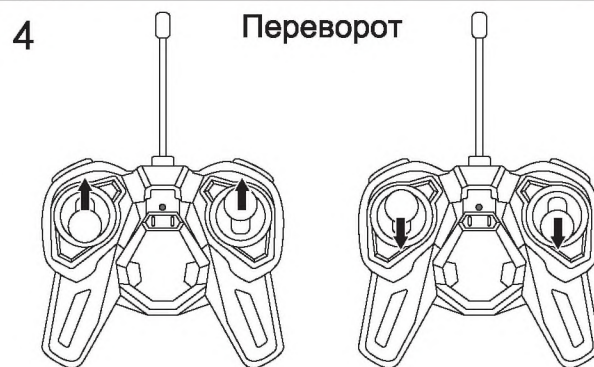

Установка батареек

В машине используется аккумулятор 7.4V (входит в комплект)

В пульте управления используются 2 батарейки типа AA (входят в комплект)

Пульт управления

Управление машиной

1. Упаковывать сломанную батарею в пластик запрещено.
2. После включения устройства не перемещайте и не вытаскивайте батарею.
3. Не перегружайте батарею и не воздействуйте на нее физической силой.
4. Использовать протекшую, вздувшуюся, окислившуюся батарею строго запрещено.
5. Детям необходимо пользоваться батареей только под присмотром взрослых.
6. Не храните батареи около огня, воды. Не используйте батарею в дождь, не помещайте батарею в микроволновую печь или под пресс.
7. Не используйте спирт для очистки батареи.
8. Хранить при комнатной температуре, в сухом и темном месте.
9. Пожалуйста, вынимайте батарейки из устройства, когда не используете его.
10. Пожалуйста, выбрасывайте батарейки в специально отведенные для этого контейнера.