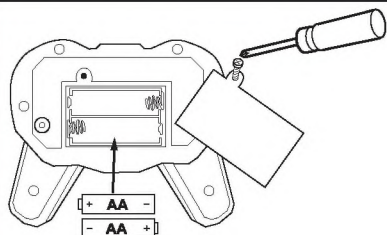

Инструкция Арт. 5588-616

Благодарим вас за приобретение нашей продукции. Внимательно ознакомьтесь с инструкцией перед использованием. Пожалуйста, сохраните инструкцию для дальнейшего использования.

Игрушка может отличаться от изображения на коробке.

Установка батареек

В машине используется аккумулятор 7.4V (входит в комплект)

В пульте управления используются 2 батарейки типа AA (входят в комплект)

Пульт управления

Управление машиной

1. Упаковывать сломанную батарею в пластик запрещено.
2. После включения устройства не перемещайте и не вытаскивайте батарею.
3. Не перегружайте батарею и не воздействуйте на нее физической силой.
4. Использовать протекшую, вздувшуюся, окислившуюся батарею строго запрещено.
5. Детям необходимо пользоваться батареей только под присмотром взрослых.
6. Не храните батареи около огня, воды. Не используйте батарею в дождь, не помещайте батарею в микроволновую печь или под пресс.
7. Не используйте спирт для очистки батареи.
8. Хранить при комнатной температуре, в сухом и темном месте.
9. Пожалуйста, вынимайте батарейки из устройства, когда не используете его.
10. Пожалуйста, выбрасывайте батарейки в специально отведенные для этого контейнера.