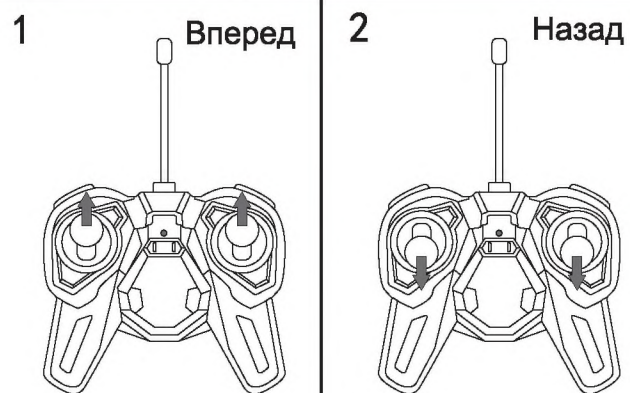

Установка батареек

В машине используется аккумулятор 7.4V (входит в комплект)

В пульте управления используются 2 батарейки типа AA (входят в комплект)

Пульт управления

Управление машиной

1. Упаковывать сломанную батарею в пластик запрещено.
2. После включения устройства не перемещайте и не вытаскивайте батарею.
3. Не перегружайте батарею и не воздействуйте на нее физической силой.
4. Использовать протекшую, вздувшуюся, окислившуюся батарею строго запрещено.
5. Детям необходимо пользоваться батареей только под присмотром взрослых.
6. Не храните батареи около огня, воды. Не используйте батарею в дождь, не помещайте батарею в микроволновую печь или под пресс.
7. Не используйте спирт для очистки батареи.
8. Хранить при комнатной температуре, в сухом и темном месте.
9. Пожалуйста, вынимайте батарейки из устройства, когда не используете его.
10. Пожалуйста, выбрасывайте батарейки в специально отведенные для этого контейнера.