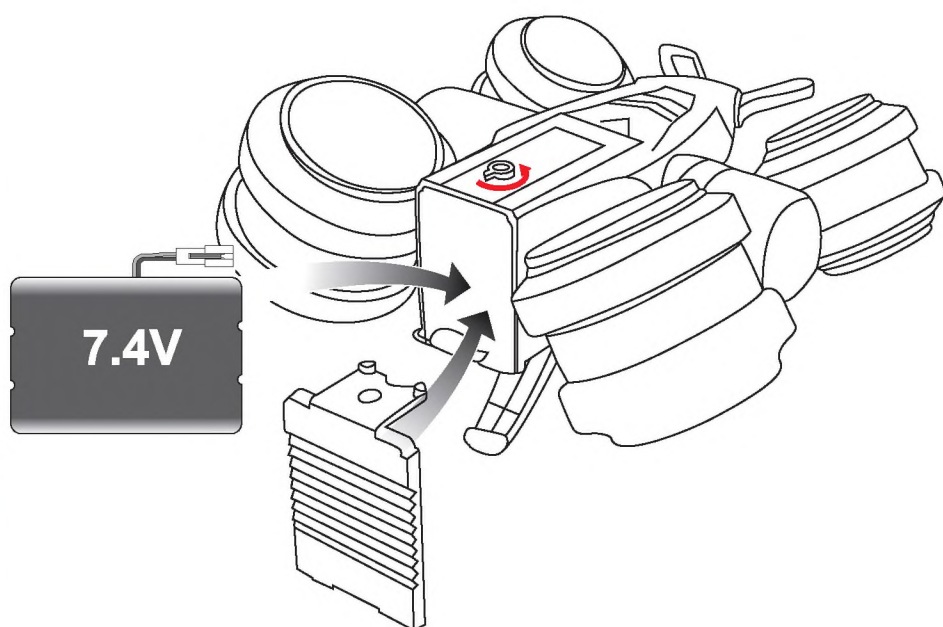

Установка батареек

В машине используется аккумулятор 7.4V (входит в комплект)

В пульте управления используются 2 батарейки типа AA (входят в комплект)

Пульт управления

Управление машиной

1. Упаковывать сломанную батарею в пластик запрещено.
2. После включения устройства не перемещайте и не вытаскивайте батарею.
3. Не перегружайте батарею и не воздействуйте на нее физической силой.
4. Использовать протекшую, вздувшуюся, окислившуюся батарею строго запрещено.
5. Детям необходимо пользоваться батареей только под присмотром взрослых.
6. Не храните батареи около огня, воды. Не используйте батарею в дождь, не помещайте батарею в микроволновую печь или под пресс.
7. Не используйте спирт для очистки батареи.
8. Хранить при комнатной температуре, в сухом и темном месте.
9. Пожалуйста, вынимайте батарейки из устройства, когда не используете его.
10. Пожалуйста, выбрасывайте батарейки в специально отведенные для этого контейнера.