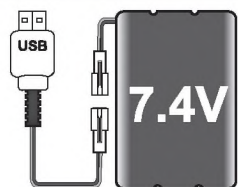

Установка батареек

В машине используется аккумулятор 7.4V (входит в комплект)

В пульте управления используются 2 батарейки типа AA (входят в комплект)

Пульт управления

Управление машиной

1. Упаковывать сломанную батарею в пластик запрещено.
2. После включения устройства не перемещайте и не вытаскивайте батарею.
3. Не перегружайте батарею и не воздействуйте на нее физической силой.
4. Использовать протекшую, вздувшуюся, окислившуюся батарею строго запрещено.
5. Детям необходимо пользоваться батареей только под присмотром взрослых.
6. Не храните батареи около огня, воды. Не используйте батарею в дождь, не помещайте батарею в микроволновую печь или под пресс.
7. Не используйте спирт для очистки батареи.
8. Хранить при комнатной температуре, в сухом и темном месте.
9. Пожалуйста, вынимайте батарейки из устройства, когда не используете его.
10. Пожалуйста, выбрасывайте батарейки в специально отведенные для этого контейнера.