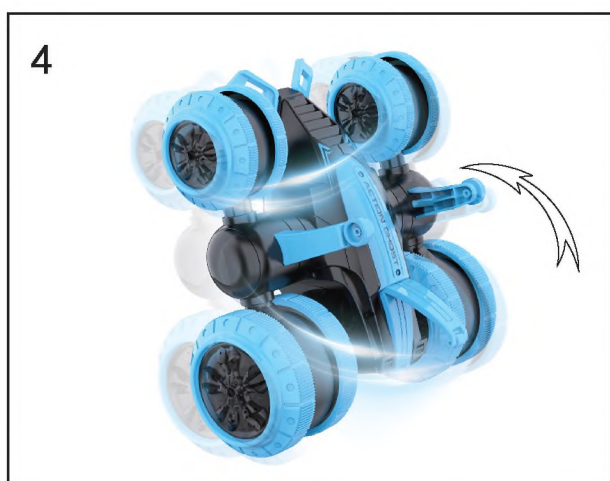

Установка батареек

В машине используется аккумулятор 7.4V (входит в комплект)

В пульте управления используются 2 батарейки типа AA (входят в комплект)

Пульт управления

Управление машиной

1. Упаковывать сломанную батарею в пластик запрещено.
2. После включения устройства не перемещайте и не вытаскивайте батарею.
3. Не перегружайте батарею и не воздействуйте на нее физической силой.
4. Использовать протекшую, вздувшуюся, окислившуюся батарею строго запрещено.
5. Детям необходимо пользоваться батареей только под присмотром взрослых.
6. Не храните батареи около огня, воды. Не используйте батарею в дождь, не помещайте батарею в микроволновую печь или под пресс.
7. Не используйте спирт для очистки батареи.
8. Хранить при комнатной температуре, в сухом и темном месте.
9. Пожалуйста, вынимайте батарейки из устройства, когда не используете его.
10. Пожалуйста, выбрасывайте батарейки в специально отведенные для этого контейнера.