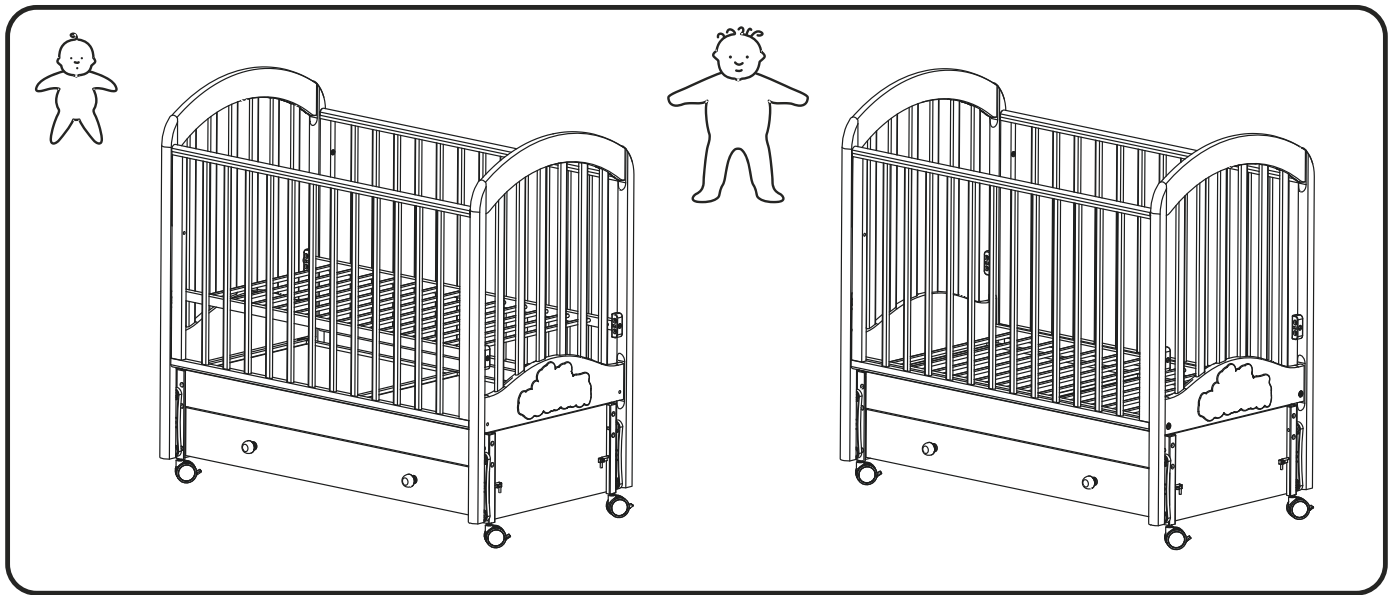

Nuovita

Con l'amore e la cura

ДЕТСКАЯ КРОВАТЬ

ИНСТРУКЦИЯ ПО СБОРКЕ

Модели: Grano swing, Lusso swing, Fasto swing,
Sorriso swing, Perla swing, Furore swing, Affetto swing,
Perla solo swing

EAC

ВАЖНО: перед сборкой изделия внимательно прочитайте данную инструкцию и сохраните ее. Невыполнение данной инструкции может повлиять на безопасность Вашего ребенка.

4

5

6

СБОРКА КОРОБА

10

11

14

15