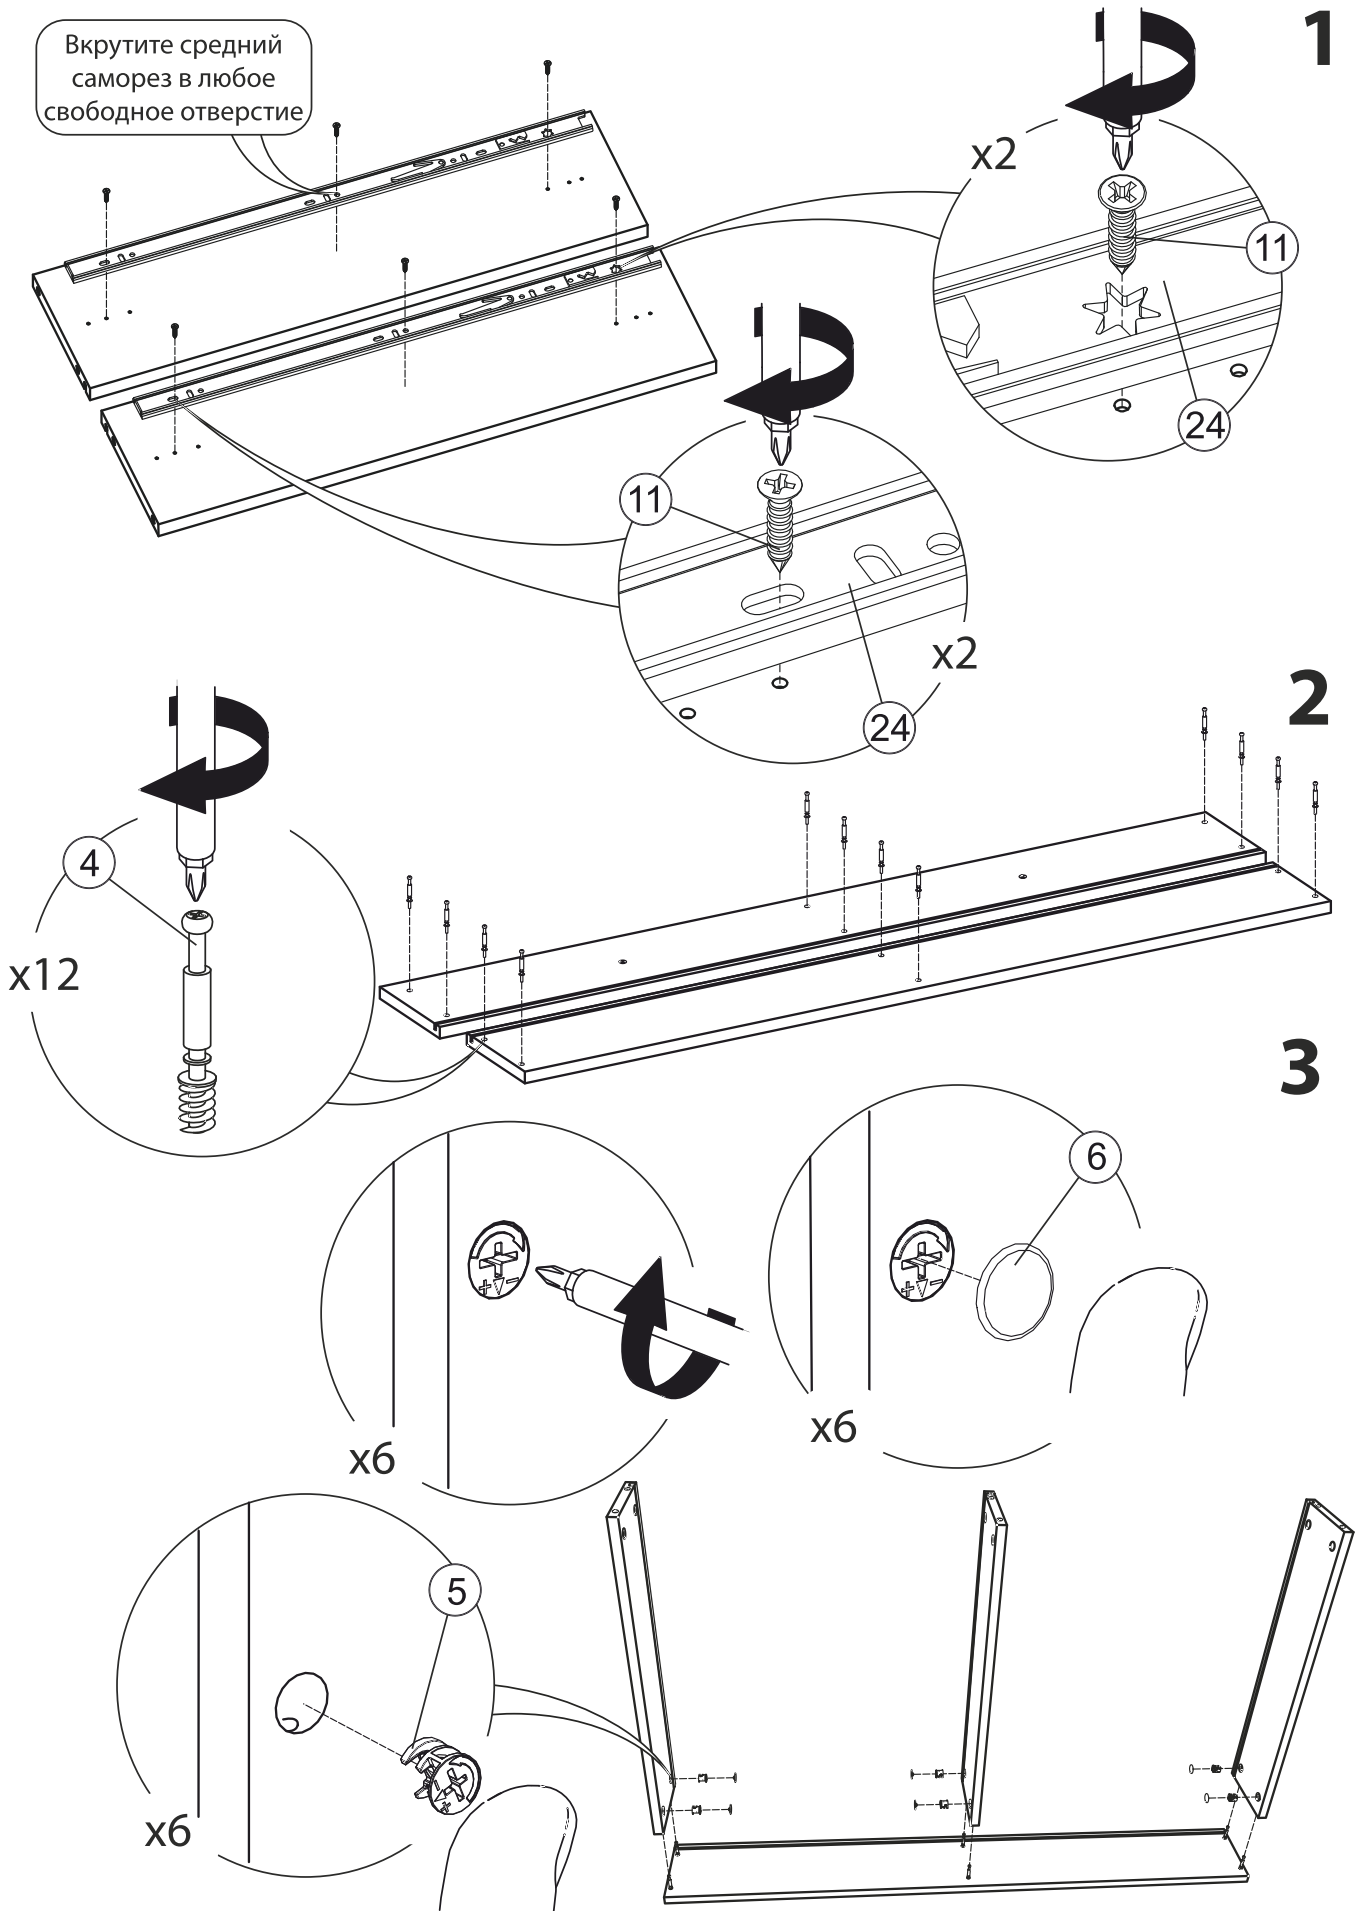

Nuovita

Con l'amore e la cura

ДЕТСКАЯ КРОВАТЬ

ИНСТРУКЦИЯ ПО СБОРКЕ

Модели: Grano swing, Lusso swing, Fasto swing,
Sorriso swing, Perla swing, Furore swing, Affetto swing,
Perla solo swing

EAC

ВАЖНО: перед сборкой изделия внимательно прочитайте данную инструкцию и сохраните ее. Невыполнение данной инструкции может повлиять на безопасность Вашего ребенка.

ФУРНИТУРА

Фурнитура

¹ - для кроватей с мягкой боковиной

² - на кровати Sorriso и кроватях с мягкой боковиной второе положение ложа отсутствует

СБОРКА ЯЩИКА

Вкрутите средний саморез в любое свободное отверстие

4

5

6

СБОРКА КОРОБА

10

11

14

15