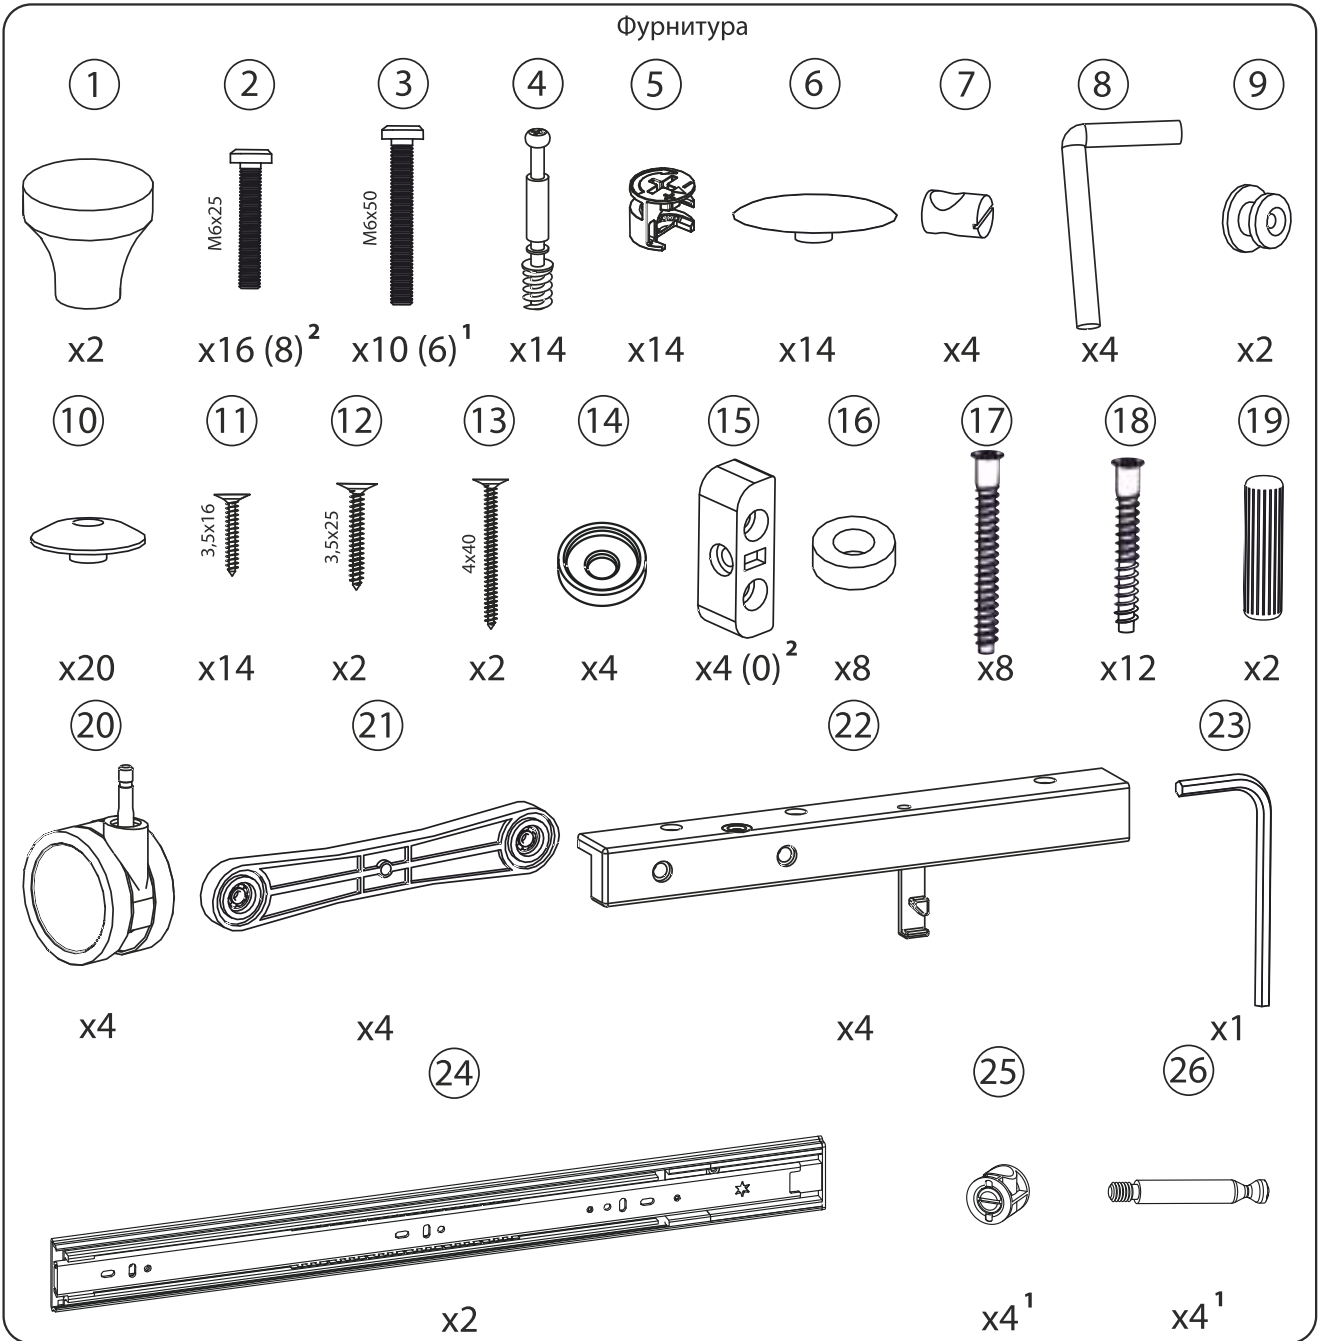

Nuovita

Con l'amore e la cura

ДЕТСКАЯ КРОВАТЬ

ИНСТРУКЦИЯ ПО СБОРКЕ

Модели: Grano swing, Lusso swing, Fasto swing,
Sorriso swing, Perla swing, Furore swing, Affetto swing,
Perla solo swing

EAC

ВАЖНО: перед сборкой изделия внимательно прочитайте данную инструкцию и сохраните ее. Невыполнение данной инструкции может повлиять на безопасность Вашего ребенка.

ФУРНИТУРА

Фурнитура

¹ - для кроватей с мягкой боковиной

² - на кровати Sorriso и кроватях с мягкой боковиной второе положение ложа отсутствует

СБОРКА ЯЩИКА

Вкрутите средний саморез в любое свободное отверстие

4

5

6

СБОРКА КОРОБА

10

11

14

15