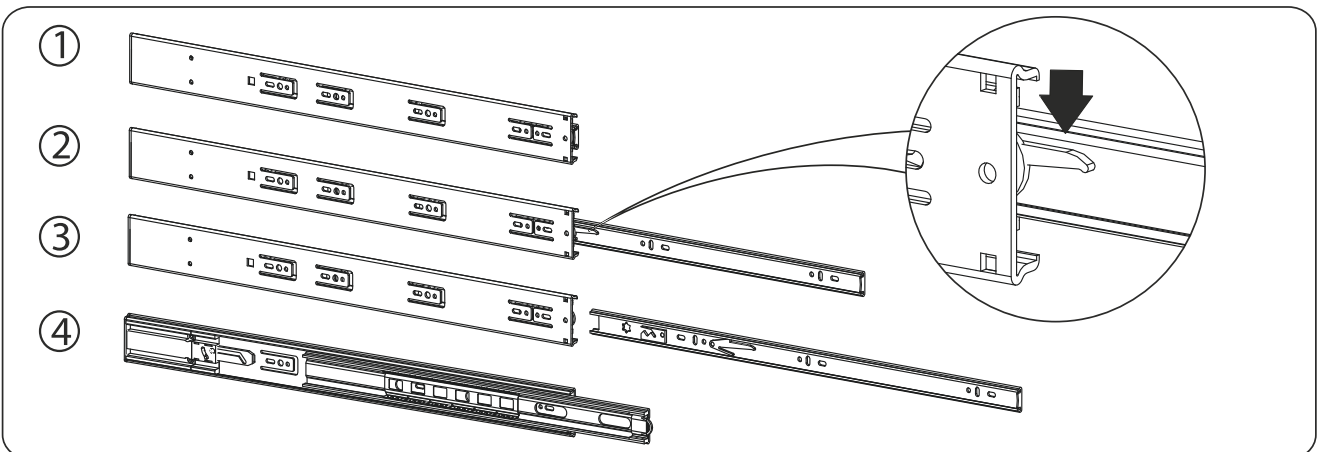

Nuovita

Con l'amore e la cura

ДЕТСКАЯ КРОВАТЬ

ИНСТРУКЦИЯ ПО СБОРКЕ

Модели: Grano swing, Lusso swing, Fasto swing,
Sorriso swing, Perla swing, Furore swing, Affetto swing,
Perla solo swing

EAC

ВАЖНО: перед сборкой изделия внимательно прочитайте данную инструкцию и сохраните ее. Невыполнение данной инструкции может повлиять на безопасность Вашего ребенка.

ФУРНИТУРА

Фурнитура

¹ - для кроватей с мягкой боковиной

² - на кровати Sorriso и кроватях с мягкой боковиной второе положение ложа отсутствует

СБОРКА ЯЩИКА

Вкрутите средний саморез в любое свободное отверстие