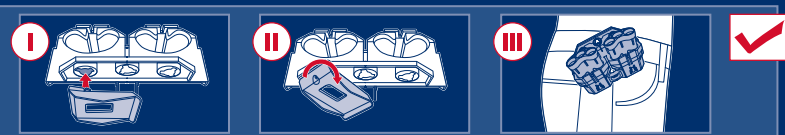

US 8567378.

1216B9702EU4

1

2

1. ASSEMBLY  
2. ADJUST STRAPS  
3. LOAD  
4. BLAST NERF WEB DARTS

1. ARMADO  
2. AJUSTA LAS CORREAS  
3. CARGA  
4. LANZA DARDOS SPIDER DE NERF

1. IN ELKAAR ZETTEN  
2. PAS DE RIEMEN AAN  
3. LADEN  
4. SCHIET NERF-WEBPIJLTJES