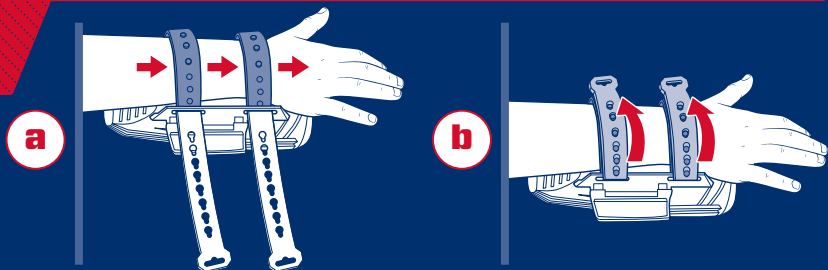

US 8567378.

1216B9702EU4

1

2

1. ASSEMBLY  
2. ADJUST STRAPS  
3. LOAD  
4. BLAST NERF WEB DARTS

1. ARMADO  
2. AJUSTA LAS CORREAS  
3. CARGA  
4. LANZA DARDOS SPIDER DE NERF

1. IN ELKAAR ZETTEN  
2. PAS DE RIEMEN AAN  
3. LADEN  
4. SCHIET NERF-WEBPIJLTJES