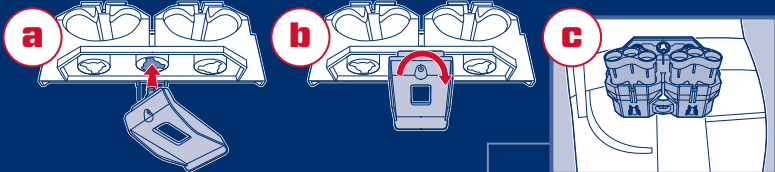

US 8567378.

1216B9702EU4

1

2

1. ASSEMBLY  
2. ADJUST STRAPS  
3. LOAD  
4. BLAST NERF WEB DARTS

1. ARMADO  
2. AJUSTA LAS CORREAS  
3. CARGA  
4. LANZA DARDOS SPIDER DE NERF

1. IN ELKAAR ZETTEN  
2. PAS DE RIEMEN AAN  
3. LADEN  
4. SCHIET NERF-WEBPIJLTJES