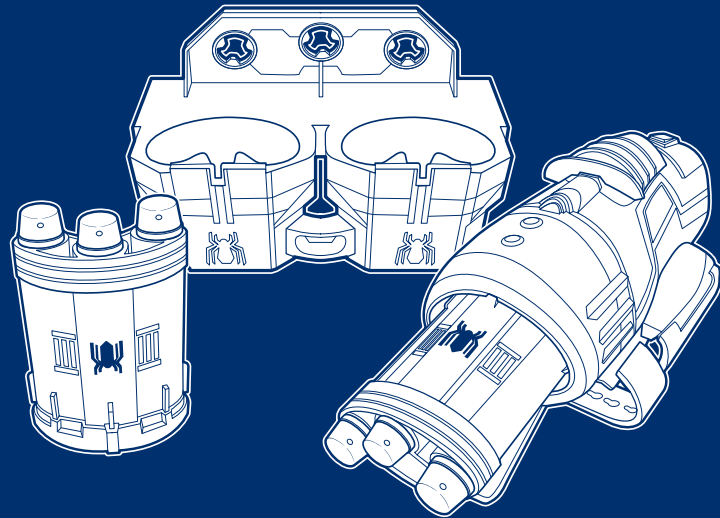

5+

MARVEL SPIDER-MAN Homecoming

Ⓒ REMOVE CARTRIDGE	Ⓒ VERWIJDER PATROON	Ⓒ WYJMIJ MAGAZYNEK	Ⓒ ИЗВЛЕКИТЕ КАРТРИДЖ
Ⓓ RETIRER LA CARTOUCHE	Ⓓ TA BORT MAGASINET	Ⓓ VEDD KI A PATRONT	Ⓓ ИЗВАЖДАНЕ НА ПАТРОНА
Ⓔ MAGAZIN ENTFERNEN	Ⓔ FJERN MAGASIN	Ⓔ KARTUŠU ČIKARIN	Ⓔ UKLANJANJE PATRONE
Ⓕ SACA EL CARTUCHO	Ⓕ FJERN PATRON	Ⓕ VYJMUTÍ ZÁSOBNÍKU	Ⓕ ІШІМКІТЕ АРКАВА
Ⓖ REMOVE O CARTUCHO	Ⓖ POIŠTA HYLŠY	Ⓖ ODOBRAŤIE ZÁSOBNÍKA	Ⓖ ODSTRANI OKVIR.
Ⓗ ESTRAI LA CARTUCCIA	Ⓗ ΑΦΑΙΡΕΣΗ ΘΗΚΗΣ	Ⓗ SCOATEREA CARTUȘULUI	Ⓗ ВИТЯГНІТЬ ПАТРОН

Ⓒ إزالة القاسم

© MARVEL. © 2017 CPH. © 2016 Hasbro. All rights reserved. Tous droits réservés. Hasbro SA, Rue Emile-Boéchat 31, 2800 Delémont CH. Hasbro Europe, 4 The Square, Stockley Park, Uxbridge, UB11 1ET, UK. Ⓒ Üretici Firma Bilgileri: Hasbro SA, Rue Emile-Boéchat 31, 2800 Delémont İsviçre ☎ +41 324210800. Hasbro Oyuncak San. ve Tic. A.Ş. tarafından ithal edilmiştir. Burhaniye Mah. Abdullahağa Cad. No: 51/2 34676 Beylerbeyi İstanbul Türkiye ☎ +90 2164229010.

US 8567378.

1216B9702EU4