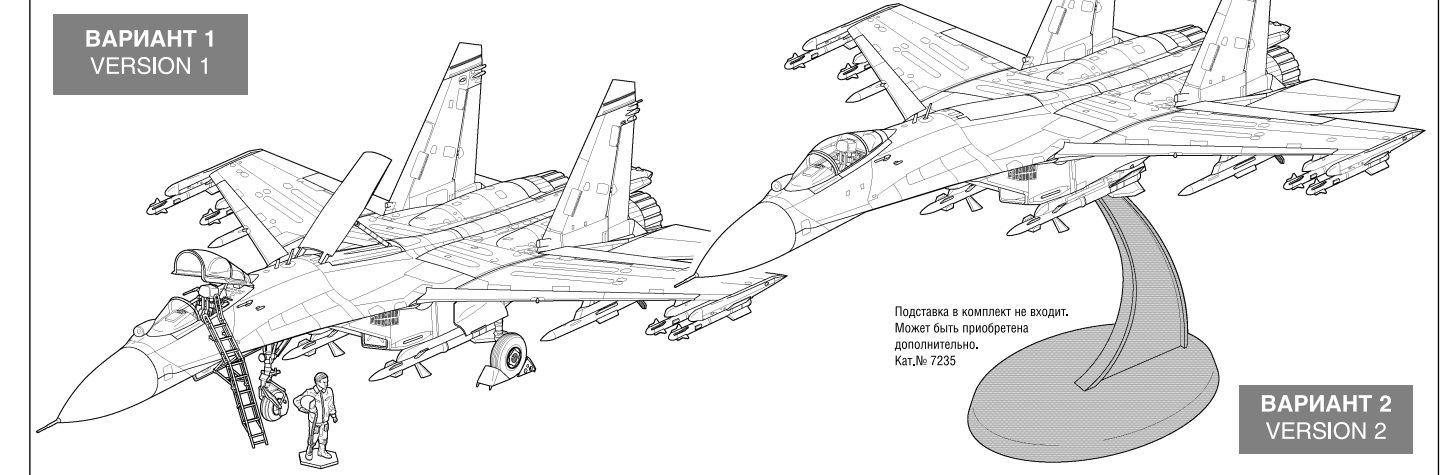

МАСШТАБ SCALE 1:72

№7295

RUSSIAN AIR SUPERIORITY FIGHTER FLANKER B Mod.1 Su-27SM

СДЕЛАНО В РОССИИ MADE IN RUSSIA

Su-27SM могут наносить удары по наземным целям с использованием высокоточного оружия. Самолёты получили новые двигатели с существенно большим ресурсом и мощностью, были обновлены оборудование и комплексы вооружения, улучшена эргономика кабины пилота. Истребитель способен применять ракеты класса «воздух-воздух», ракеты «воздух-поверхность» с лазерным наведением и другие, а также корректируемые авиабомбы.

Прежде, чем приступить к сборке модели, внимательно ознакомьтесь с инструкцией.

ВНИМАНИЕ! Сборку и окраску модели следует проводить в хорошо проветриваемом помещении вдали от источников огня.

Сборку модели производите согласно схеме. Для удобства каждая деталь на сборочной схеме обозначена номером, соответствующим номеру на литниковой рамке.

Детали следует отделять от литников ножом или другим режущим инструментом (соблюдая осторожность при работе с острыми предметами). Места среза деталей зачищайте ножом или наждачной бумагой.

Модель рекомендуется окрасивать специальными красками для пластиковых моделей, выпускаемыми предприятием «ЗВЕЗДА».

ВНИМАНИЕ! Краски в комплект не входят. Для сборки модели рекомендуется использовать клей, выпускаемый предприятием «ЗВЕЗДА».

ВАРИАНТЫ СБОРКИ МОДЕЛИ THE MODEL ASSEMBLY VERSIONS

ВАРИАНТ 2 VERSION 2

THE MODEL PAINTING

ОКРАСКА МОДЕЛИ

1 Су-27СМ из состава 23-го ИАП ВВС России, Дземги (Комсомольск-на Амуре), 2011 г. Su-27 SM, 23rd FR Russian Air Force, Dzemgi, 2011

2 Су-27СМЗ из состава 6972-й Авиабазы ВВС России, Крымск, 2013 г. Su-27 SMЗ, 6972-th Russian Air Force base, Krymsk, 2013

3 Су-27СМ из состава 4-го Краснознамённого ордена Ленина Центра Боевого применения и Переучивания Лётного состава ВВС России имени Чкалова, Липецк, 2013 г. Su-27 SM, 4th Air force training center, Lipetsk, 2013

ЗВЕЗДА	Humbrol
5	191 chrome silver
6	56 aluminium
7	27003 polished steel
8	53 gunmetal
12	60 scarlett
13	23 duck egg blue
14	67 tank grey
17	34 white
20	33 black
23	65 aircraft blue
30	129 gull grey
31	125 dark grey
33	82 orange
35	117 US light green
36	89 mid blue
42	79 blue grey
53	61 flesh
55	116 dark green
58	15 midnight blue

ИСПОЛЬЗОВАНИЕ СДВИЖНЫХ КАРТИНОК (ДЕКАЛЕЙ). DIRECTIONS FOR APPLYING THE DECALS

1. 2. 3. 4.

Промокнуть салфеткой. To dry up with cloth.

ИСПОЛЬЗУЕМЫЕ ЦВЕТА THE COLOURS USED