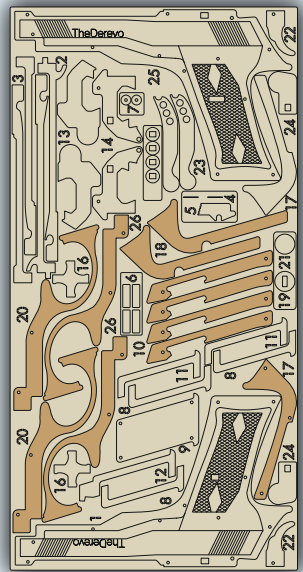

TheDerevo
Mechanical models

Модель «Пистолет Beretta»

Инструкция по сборке

 **Экологичный**
Все материалы гипоаллергенные

 **Механический**
Развивает наглядно-действенное мышление

 **Нет клея**
Сборка без клея и химикатов

TheDerevo