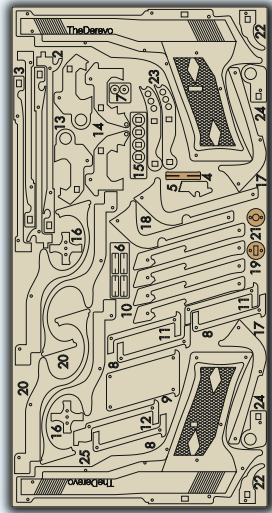

TheDerevo
Mechanical models

Модель «Пистолет Beretta»

Инструкция по сборке

 **Экологичный**
Все материалы гипоаллергенные

 **Механический**
Развивает наглядно-действенное мышление

 **Нет клея**
Сборка без клея и химикатов

TheDerevo