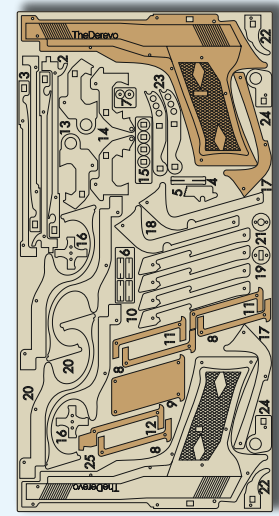

TheDerevo
Mechanical models

Модель «Пистолет Beretta»

Инструкция по сборке

 **Экологичный**
Все материалы гипоаллергенные

 **Механический**
Развивает наглядно-действенное мышление

 **Нет клея**
Сборка без клея и химикатов