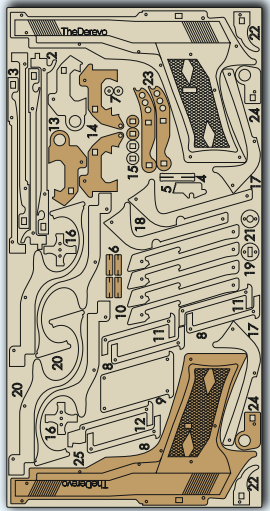

TheDerevo
Mechanical models

Модель «Пистолет Beretta»

Инструкция по сборке

 **Экологичный**
Все материалы гипоаллергенные

 **Механический**
Развивает наглядно-действенное мышление

 **Нет клея**
Сборка без клея и химикатов

TheDerevo