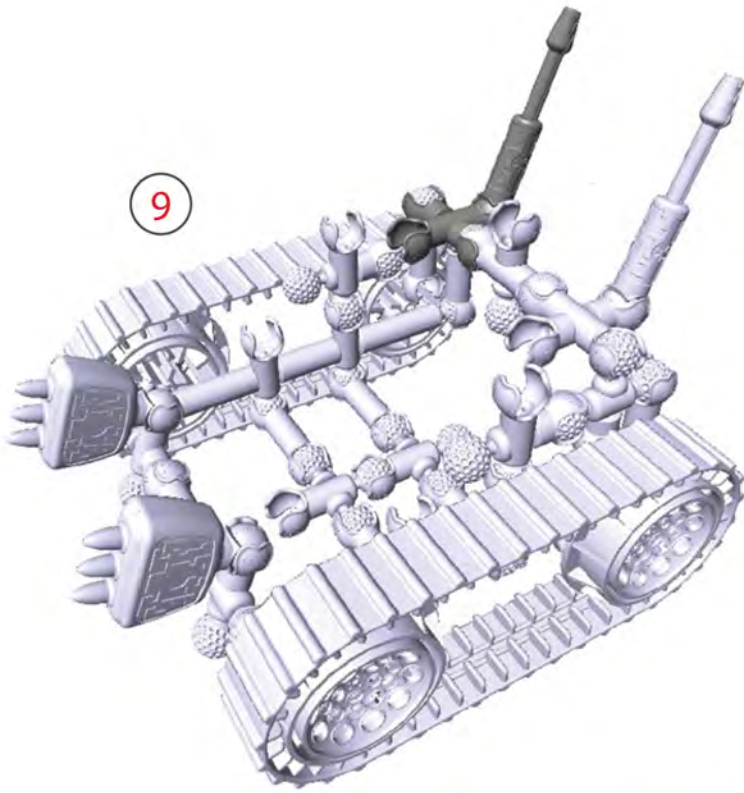

5 PIÈCES PIECES PIEZAS

SNAP TOGETHER
S'ASSEMBLANT DE
QUE SE CONECTAN DE

20 FAÇONS FORMAS

PUSH & SLIDE!
POUSSE ET GLISSE
EMPUJA Y DESLIZA

CLICK! CLIC! ¡CONECTA!

BAD
MAUVAIS
INCORRECTO

GOOD
BON
CORRECTO

These 3 basic connections will help you make lots of creations. Ces 3 raccords de base t'aideront à réaliser plein de créations.

Estas 3 conexiones básicas te ayudarán a realizar numerosas creaciones.

ASTROTECH ROVER™

ASTROTECH ROVER™

1

2

3

4

Rotate as shown
Tourne comme illustré
Gira como se muestra

Complete
Terminé
Completo

Satellite
Satellite
Satélite

Satellite Satellite Satélite

1

2

3

4

5