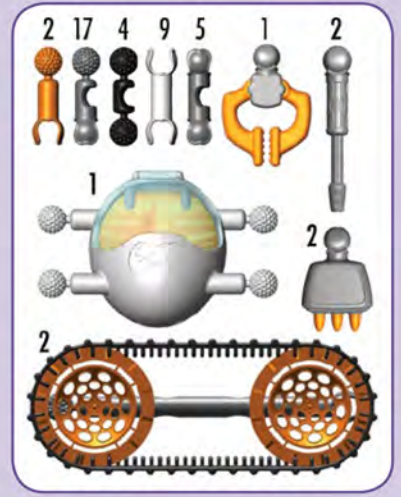

Las cinco piezas básicas de ZOOB se encajan, conectan y acoplan juntas de muchas formas diferentes. Formar uniones que rotan, ejes que giran, miembros que se extienden y mucho más. ¡Crea, constrúyelas, muévelas y jugar!

5 PIÈCES PIECES PIEZAS

SNAP TOGETHER
S'ASSEMBLANT DE
QUE SE CONECTAN DE

20 FAÇONS FORMAS

PUSH & SLIDE!
POUSSE ET GLISSE
EMPUJA Y DESLIZA

CLICK! CLIC! ¡CONECTA!

BAD
MAUVAIS
INCORRECTO

GOOD
BON
CORRECTO

These 3 basic connections will help you make lots of creations. Ces 3 raccords de base t'aideront à réaliser plein de créations.

Estas 3 conexiones básicas te ayudarán a realizar numerosas creaciones.

ASTROTECH ROVER™

ASTROTECH ROVER™

1

2

3

4

Rotate as shown
Tourne comme illustré
Gira como se muestra

Complete
Terminé
Completo

Satellite
Satellite
Satélite

Satellite Satellite Satélite

1

2

3

4

5