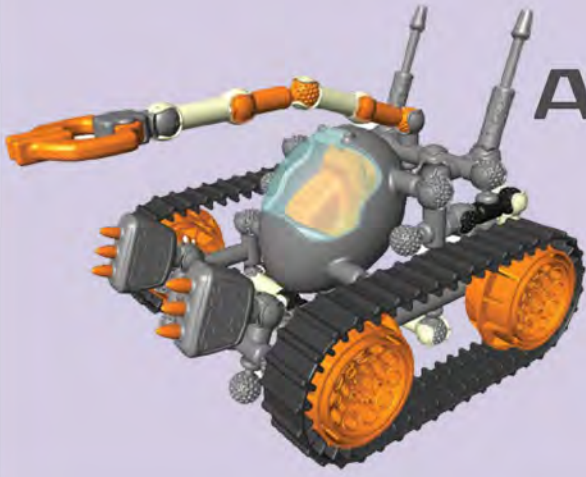

5 PIÈCES PIECES PIEZAS

SNAP TOGETHER
S'ASSEMBLANT DE
QUE SE CONECTAN DE

20 FAÇONS FORMAS

PUSH & SLIDE!
POUSSE ET GLISSE
EMPUJA Y DESLIZA

CLICK! CLIC! ¡CONECTA!

BAD
MAUVAIS
INCORRECTO

GOOD
BON
CORRECTO

These 3 basic connections will help you make lots of creations. Ces 3 raccords de base t'aideront à réaliser plein de créations.

Estas 3 conexiones básicas te ayudarán a realizar numerosas creaciones.

ASTROTECH ROVER™

ASTROTECH ROVER™

1

2

3

4

Rotate as shown
Tourne comme illustré
Gira como se muestra