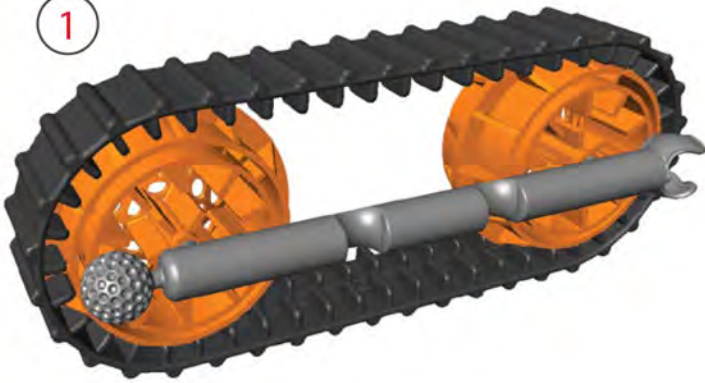

5 PIÈCES PIECES PIEZAS

SNAP TOGETHER
S'ASSEMBLANT DE
QUE SE CONECTAN DE

20 FAÇONS FORMAS

PUSH & SLIDE!
POUSSE ET GLISSE
EMPUJA Y DESLIZA

CLICK! CLIC! ¡CONECTA!

BAD
MAUVAIS
INCORRECTO

GOOD
BON
CORRECTO

These 3 basic connections will help you make lots of creations. Ces 3 raccords de base t'aideront à réaliser plein de créations.

Estas 3 conexiones básicas te ayudarán a realizar numerosas creaciones.

ASTROTECH ROVER™

ASTROTECH ROVER™

1

2

3

4

Rotate as shown
Tourne comme illustré
Gira como se muestra