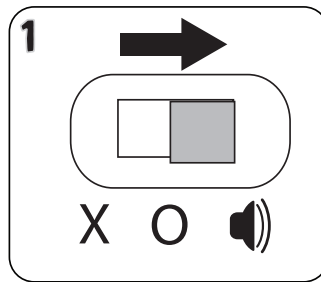

БЫСТРЫЙ СТАРТ

Переставьте переключатель на нижней стороне пианино из режима «ТЕСТ» в режим «ЗВУК».

- X ТЕСТ
- O ВЫКЛ.
- 🔊 ЗВУК