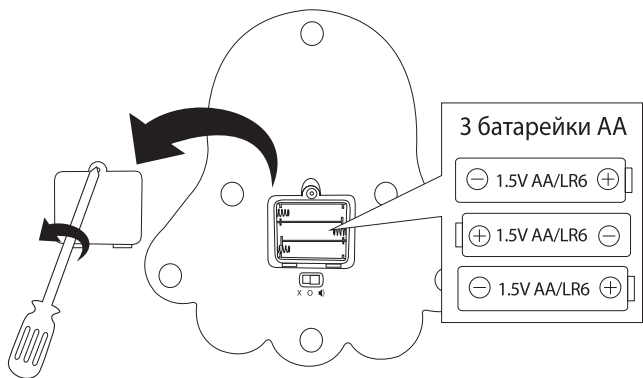

В КОМПЛЕКТЕ

А. Тактильное пианино

Иллюстрации размещены для справки. Дизайн игрушки может отличаться от изображенного на рисунке.

УСТАНОВКА БАТАРЕЕК

Батарейки, входящие в комплект с пианино, предназначены только для демонстрационных целей в магазине. Перед началом использования необходимо установить новые щелочные батарейки. Установку батареек должны производить взрослые следующим образом:

1. Открутите шуруп и снимите крышку отсека для батареек с нижней стороны пианино с помощью крестовой отвертки (не входит в набор).
2. Установите три (3) новые щелочные батарейки AA по 1,5 В (не входят в набор). Полюсы батареек, отмеченные знаками «+» и «-», должны быть направлены в соответствии с рисунком в отсеке для батареек.
3. Закройте крышку отсека для батареек и закрутите шуруп.