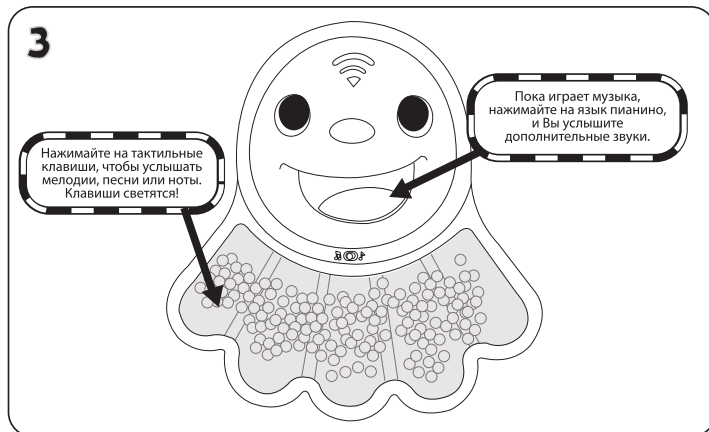

ВАЖНАЯ ИНФОРМАЦИЯ

- Функции игрушки могут быть ограничены, когда переключатель находится в положении «ТЕСТ».
- Оберегайте игрушку от домашних животных и острых предметов, во избежание повреждения клавиш.
- Не повреждайте клавиши и не извлекайте из них жидкость.
- В режиме «Проигрывание» песни воспроизводятся одна за другой – Вы не сможете переключаться с одной на другую. Песня должна доиграть до конца, прежде чем Вы сможете включить другую.
- Не забывайте выключать игрушку по окончании игры.
- Протирайте влажной тканью и оставляйте сушить естественным образом. Не допускайте попадания жидкости в отсек для батареек.

Внимание: Оборудование создаёт, использует и может излучать радиочастоты и в случае неправильной установки и использования в несоответствии с инструкциями может быть причиной сильных помех для радиосвязи. Кроме того, нет никакой гарантии, что помехи не возникнут и при правильной установке. Если это оборудование производит помехи, которые влияют на приём радио- и телесигналов и это можно установить при включении и выключении оборудования, то пользователю стоит попытаться исправить это влияние одним из следующих способов:

- изменить направление/положение приёмной антенны.
- увеличить расстояние между устройством и приёмником.
- подключить устройство к другой розетке.
- обратиться к опытному радио-телемастеру.

Пожалуйста, сохраните эту инструкцию, т.к. она содержит важную информацию.

«Давайте заботиться об окружающей среде!»
Знак мусорного бака на изделии означает, что после окончания срока службы продукция не должна утилизироваться с бытовым мусором. Пожалуйста, используйте специальные пункты приёма вторсырья. И использованные батарейки не относятся к бытовым отходам. Сдайте батарейки в пункт приёма вторсырья или опасных отходов.

© The Little Tikes Company, компания MGA Entertainment. LITTLE TIKES® является товарным знаком Little Tikes в США и других странах. Все логотипы, имена, персонажи, изображения, слоганы и внешний вид упаковки являются собственностью компании Little Tikes. Служба работы с потребителями 2180 Barlow road Hudson, OH 44236 Напечатано в Китае

MGA Entertainment UK Ltd
50 Presley Way
Crownhill
Milton Keynes, MK8 OES
Bucks, UK
+0800 521 558

www.littletikes.com
Info.LittleTikes@mgae.com

little tikes
Посетите наш сайт www.littletikes.com для регистрации вашего изделия и участия в наших розыгрышах. (покупка не обязательна).