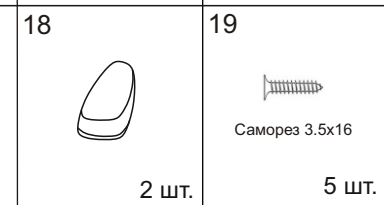

# Инструкция по сборке детского кресла (KD-4-F)

Примечание: детали №15, №16 упакованы с деталью №5.

Уважаемый покупатель!

Стулья и кресла предназначены для использования в общественных и жилых помещениях. Сохранность изделий и продолжительность их эксплуатации зависят от правильного обращения и своевременного ухода за ними.