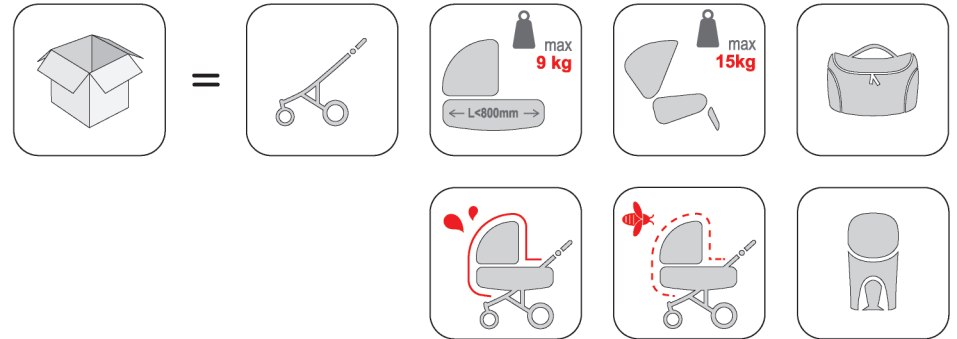

- Mars 
- Mars Comfort 
- Multi 
- Multi Comfort 
- ACAS 

TYPE: _____
 • LSOL 

bebetto.eu

Holland

SERVICE

1. clean

2. silicone

MAX 0,1kg

UV 50+ PROTECTION

AUTO LOCK

PRESS

hard

soft

SAS

DMS

MAX 0,6 BAR