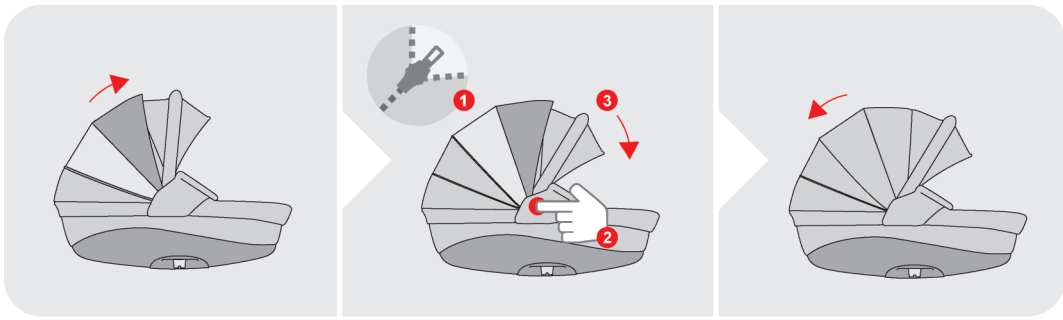

- Mars 
- Mars Comfort 
- Multi 
- Multi Comfort 
- ACAS 

TYPE: _____
 • LSOL 

bebetto.eu

Holland

SERVICE

1. clean

2. silicone

MAX 0,1kg

UV 50+ PROTECTION

AUTO LOCK

PRESS

hard

soft

SAS

DMS

MAX 0,6 BAR