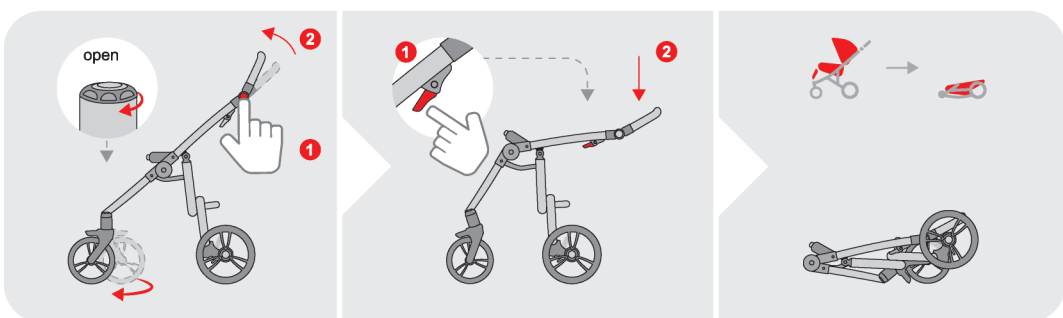

- Mars 
- Mars Comfort 
- Multi 
- Multi Comfort 
- ACAS 

TYPE: _____
 • LSOL 

bebetto.eu

Holland

SERVICE

1. clean

2. silicone

MAX 0,1kg

UV 50+ PROTECTION

AUTO LOCK

PRESS

hard

soft

SAS

DMS

MAX 0,6 BAR