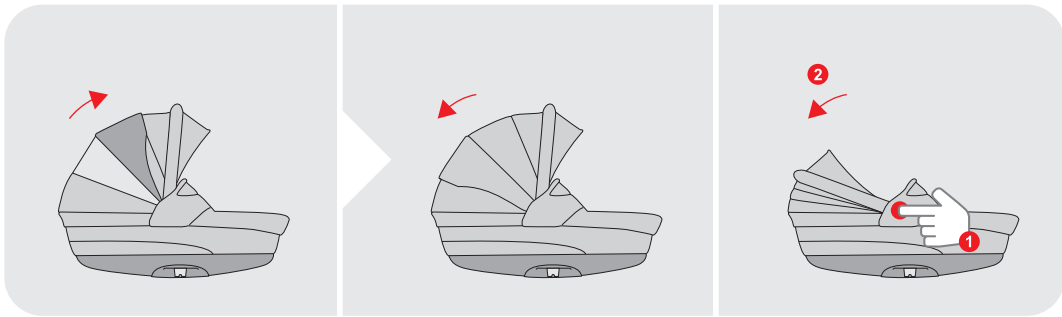

**BEBETTO** 

- Mars 
- Mars Comfort 
- Multi 
- Multi Comfort 
- ACAS 
- ABR Comfort 

 <b>0-3</b>		 max <b>15kg</b>
---	---	--

	=		 max <b>9 kg</b> ← L<800mm →	 max <b>15kg</b>
				

bebetto.eu

optional

**Magnum**

AUTO LOCK

PRESS

1. hard

2. soft

hard

soft

~10cm

Click!