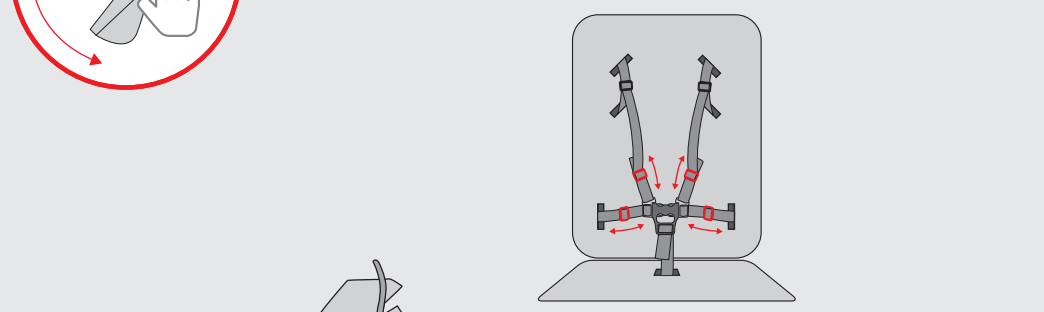

**BEBETTO** 

- Mars 
- Mars Comfort 
- Multi 
- Multi Comfort 
- ACAS 
- ABR Comfort 

 <b>0-3</b>		 max <b>15kg</b>
---	---	--

	=		 max <b>9 kg</b> ← L<800mm →	 max <b>15kg</b>
				

bebetto.eu

optional

**Magnum**

**SERVICE**

1. clean

2. silicone

MAX 0,1kg

UV 50+ PROTECTION

A

B

Click!