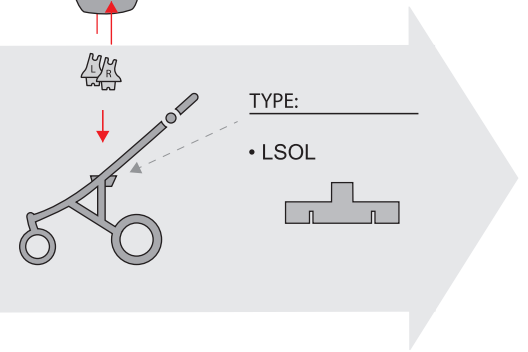

**BEBETTO** 

- Mars 
- Mars Comfort 
- Multi 
- Multi Comfort 
- ACAS 
- ABR Comfort 

 <b>0-3</b>		 max <b>15kg</b>
---	---	--

	=		 max <b>9 kg</b> ← L<800mm →	 max <b>15kg</b>
				

bebetto.eu

optional

**Magnum**

**SERVICE**

1. clean

2. silicone

MAX 0,1kg

UV 50+ PROTECTION

A

B

Click!

AUTO LOCK

PRESS

1. hard

2. soft

hard

soft

~10cm

Click!

MAX 0.6 BAR