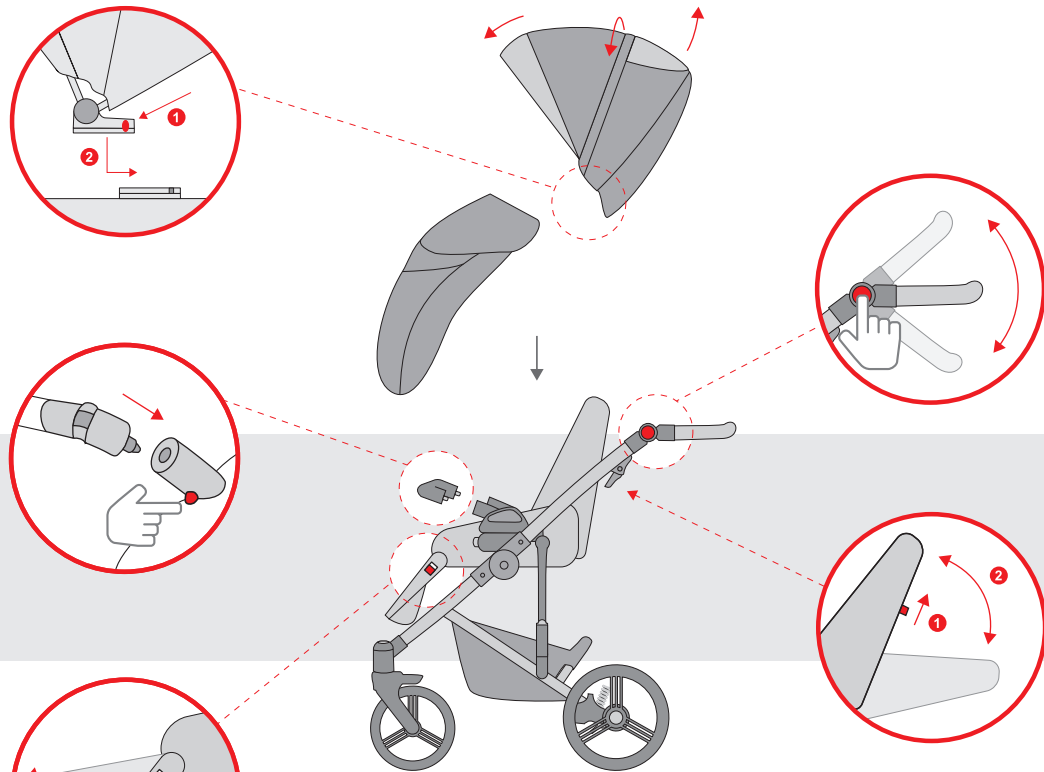

**BEBETTO** 

- Mars 
- Mars Comfort 
- Multi 
- Multi Comfort 
- ACAS 
- ABR Comfort 

 <b>0-3</b>		 max <b>15kg</b>
---	---	--

	=		 max <b>9 kg</b> ← L<800mm →	 max <b>15kg</b>
				

bebetto.eu

optional

**Magnum**

**SERVICE**

1. clean

2. silicone

MAX 0,1kg

UV 50+ PROTECTION

A

B

Click!

AUTO LOCK

PRESS

1. hard

2. soft

hard

soft

~10cm

Click!

MAX 0.6 BAR