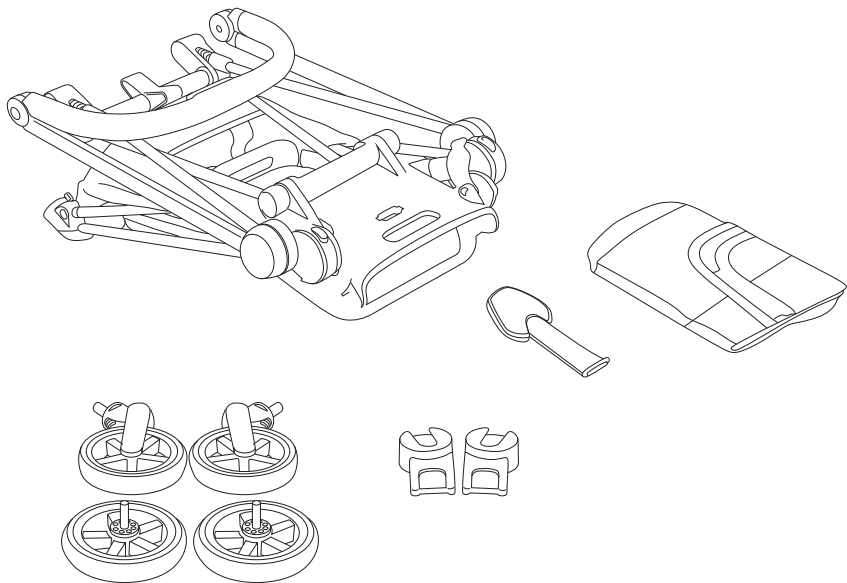

Инструкция по безопасному использованию коляски	58
Гарантия на коляску	59
Ремонт и уход	59
Утилизация	60
Регистрация для получения гарантийного талона	61
Условия при которых гарантия не распространяется	63
Адреса сервисных центров в России	63