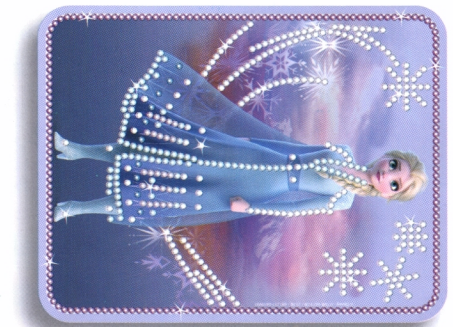

3

4

6

7

5

8

- 1 =
- 2 =
- 3 =
- 4 =
- 5 =
- 6 =
- 7 =
- 8 =
- 9 =
- 10 =

- 1 =
- 2 =
- 3 =
- 4 =
- 5 =
- 6 =
- 7 =
- 8 =
- 9 =
- 10 =