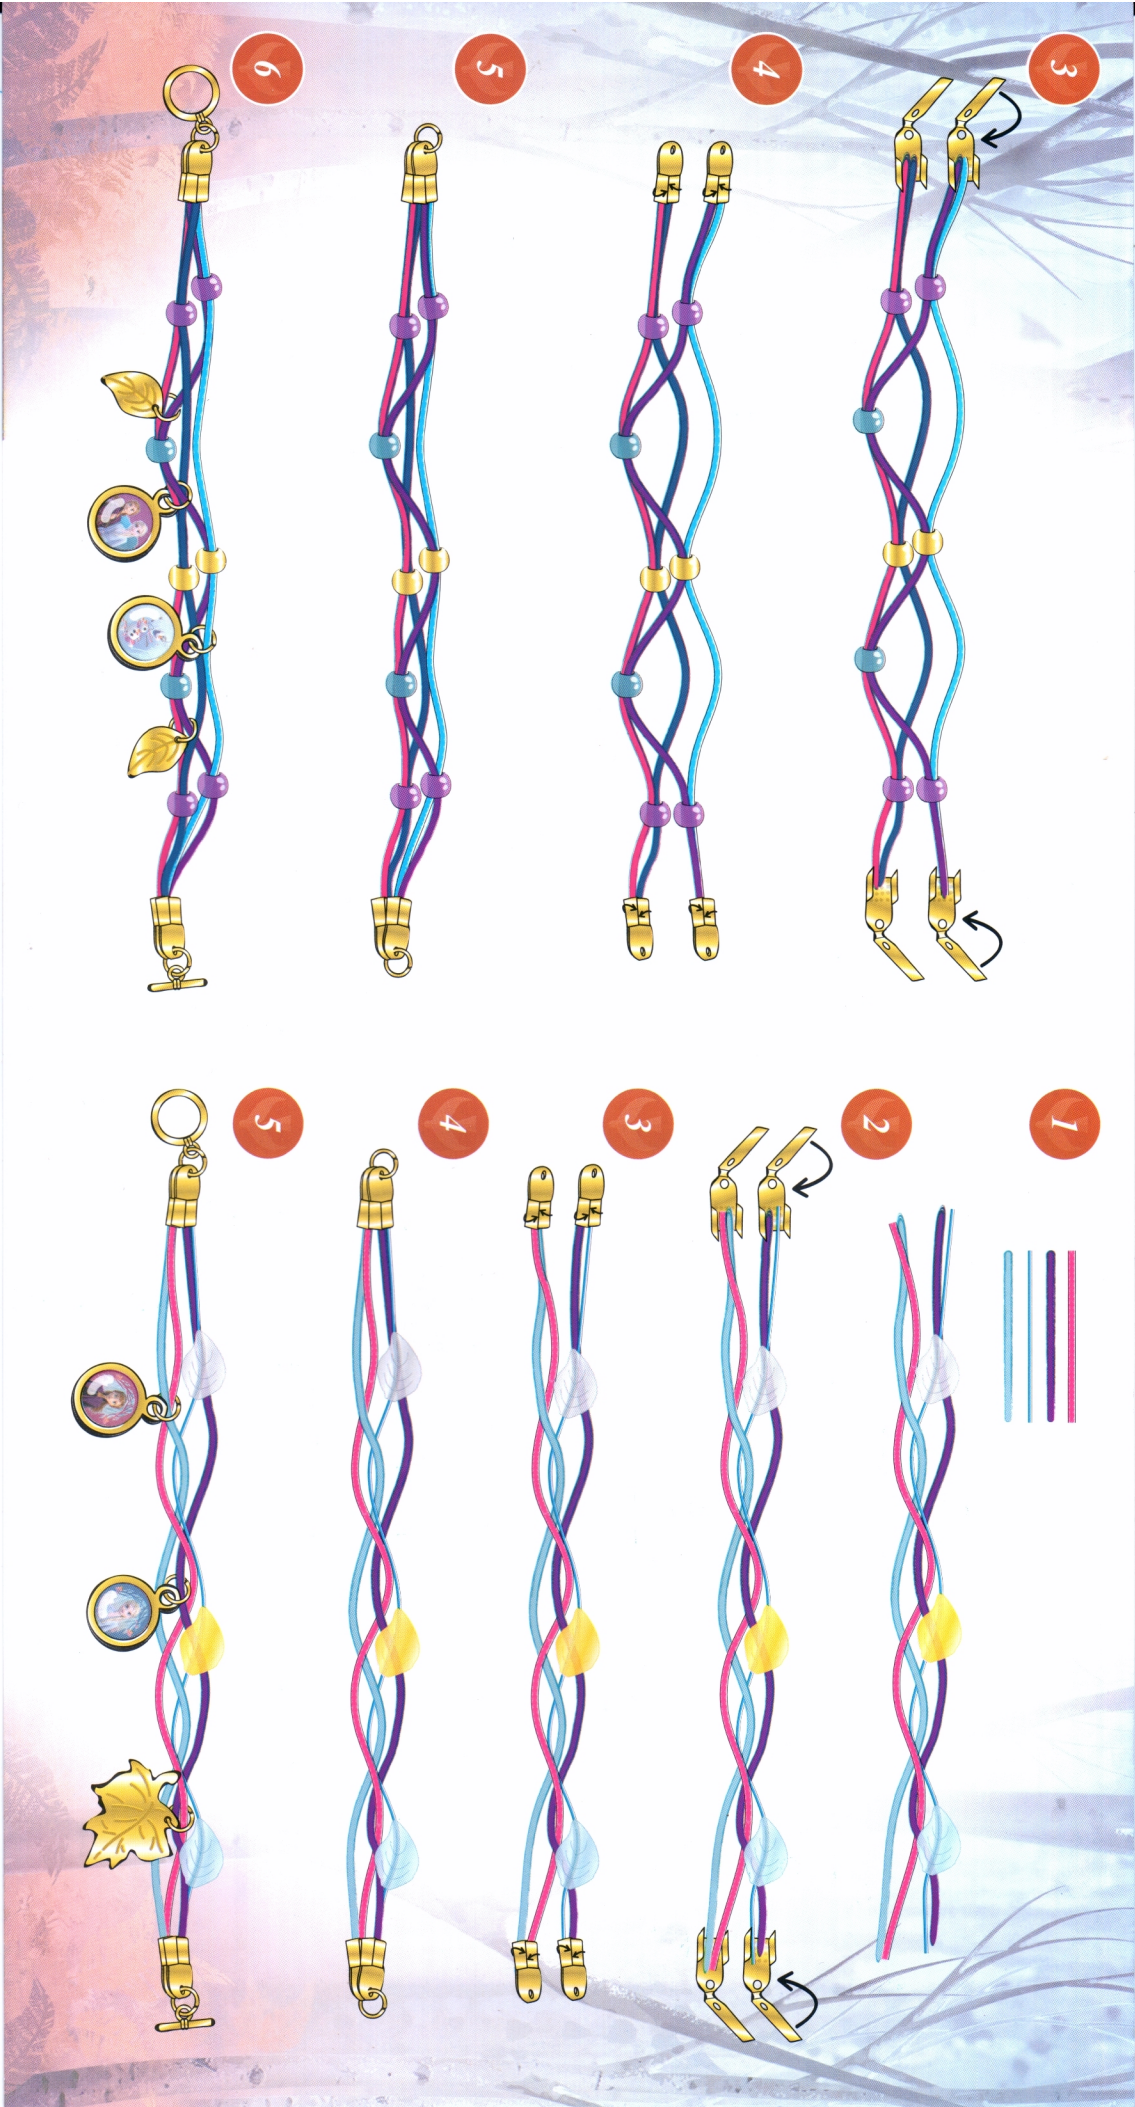

Disney FROZEN II

Charm Bracelets

© Disney 682085-0619V01

YouTube Check our videos on [youtube.com/TotumVideos](https://www.youtube.com/TotumVideos)

Totum

Ⓝ NL Waarschuwing! Bevat functionele scherpe punten. Letselgevaar. Bewaar de verpakking i.v.m. de informatie. **Ⓝ GB Warning!** Contains functional sharp points. Risk of injury. Please retain packaging for future reference. **Ⓝ D Achtung!** Enthält funktionelle scharfe Stellen. Verletzungsgefahr. Bewahren Sie die Verpackung für künftige Informationen auf. **Ⓝ F Attention !** Présence de pointes acérées fonctionnelles. Risque de blessure. Conserver l'emballage pour information. **Ⓝ E Advertencia!** Contiene puntas afiladas. Riesgo de lesiones. Conserve el embalaje, pues tiene información importante. **Ⓝ RU Предупреждение!** Присутствуют острые края. Риск травмирования. Пожалуйста, сохраните упаковку для дальнейшего использования. **Ⓝ S Varning!** Innehåller funktionella vassa spetsar. Spara förpackningen för framtida referens.

From the Movie
Disney
FROZEN II
Diamond Painting

1

2

© Disney 681217-0519V01

You Tube Check our videos on [youtube.com/TotumVideos](https://www.youtube.com/TotumVideos)

3

4

6

7

5

8

- 1 =
- 2 =
- 3 =
- 4 =
- 5 =
- 6 =
- 7 =
- 8 =
- 9 =
- 10 =

- 1 =
- 2 =
- 3 =
- 4 =
- 5 =
- 6 =
- 7 =
- 8 =
- 9 =
- 10 =

totum