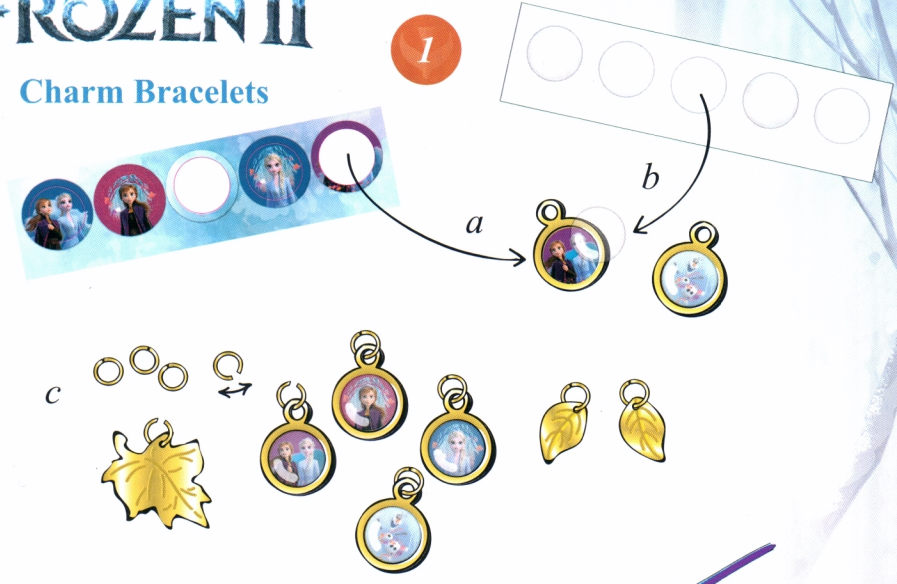

Disney FROZEN II

Charm Bracelets

© Disney 682085-0619V01

YouTube Check our videos on [youtube.com/TotumVideos](https://www.youtube.com/TotumVideos)

Totum

Ⓝ NL Waarschuwing! Bevat functionele scherpe punten. Letselgevaar. Bewaar de verpakking i.v.m. de informatie. **Ⓝ GB Warning!** Contains functional sharp points. Risk of injury. Please retain packaging for future reference. **Ⓝ D Achtung!** Enthält funktionelle scharfe Stellen. Verletzungsgefahr. Bewahren Sie die Verpackung für künftige Informationen auf. **Ⓝ F Attention !** Présence de pointes acérées fonctionnelles. Risque de blessure. Conserver l'emballage pour information. **Ⓝ E Advertencia!** Contiene puntas afiladas. Riesgo de lesiones. Conserve el embalaje, pues tiene información importante. **Ⓝ RU Предупреждение!** Присутствуют острые края. Риск травмирования. Пожалуйста, сохраните упаковку для дальнейшего использования. **Ⓝ S Varning!** Innehåller funktionella vassa spetsar. Spara förpackningen för framtida referens.

From the Movie
Disney
FROZEN II
Diamond Painting

1

2

© Disney 681217-0519V01

You Tube Check our videos on [youtube.com/TotumVideos](https://www.youtube.com/TotumVideos)

3

4

6

7

5

8

- 1 =
- 2 =
- 3 =
- 4 =
- 5 =
- 6 =
- 7 =
- 8 =
- 9 =
- 10 =

- 1 =
- 2 =
- 3 =
- 4 =
- 5 =
- 6 =
- 7 =
- 8 =
- 9 =
- 10 =

totum