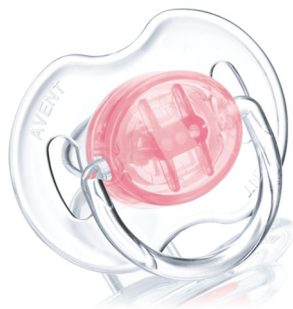

Ортодонтическая соска

- Ортодонтическая симметричная мягкая соска

Без запаха и вкуса

- Удобные силиконовые соски

Гигиеничность

- Защелкивающийся защитный колпачок
- Можно стерилизовать
- Можно мыть в посудомоечной машине

Безопасность

- Предохранительное кольцо-держатель

PHILIPS
AVENT

Пустышки серии Classic
6—18 мес. Ортодонтические, без бисфенола-А, 2 шт. в упаковке

SCF169/37

Основные особенности

Ортодонтическая соска

Плоские симметричные соски пустышек Philips Avent каплевидной формы учитывают строение и естественное развитие неба, зубов и десен малыша и гарантируют комфорт, даже если пустышка переворачивается во рту.

Удобные силиконовые соски

Силиконовые соски пустышек Philips Avent не обладают вкусом и запахом, что делает их наиболее приемлемыми для малыша. Силикон — это мягкий и прозрачный материал, который не липнет и легко моется. Такая соска прочна и прослужит долго, не потеряв со временем форму и цвет.

Предохранительное кольцо-держатель

Позволяет с легкостью вынуть пустышку Philips Avent в любой момент

Зашелкивающийся защитный колпачок

Для сохранения чистоты стерилизованных сосок.

Можно стерилизовать

Можно стерилизовать