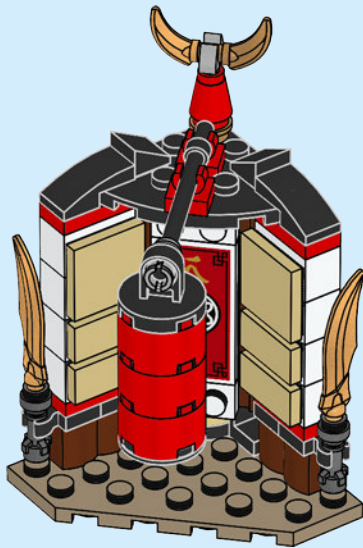

1

2

3

NINJAGO

LEGACY

FEATURED IN
SEASON 1

FEATURED IN SEASON 1
RUS STAFFEL 1
VU DANS LA SAISON 1
COME NELLA STAGIONE 1
APARECE EN LA TEMPORADA 1
AZI. ÉVAOBAN LÁTHATTAO
REDZAMS 1. SEZONA
出现在乐高幻影忍者（动画）第 1 季

LEGO® TV
LEGO.com/apps