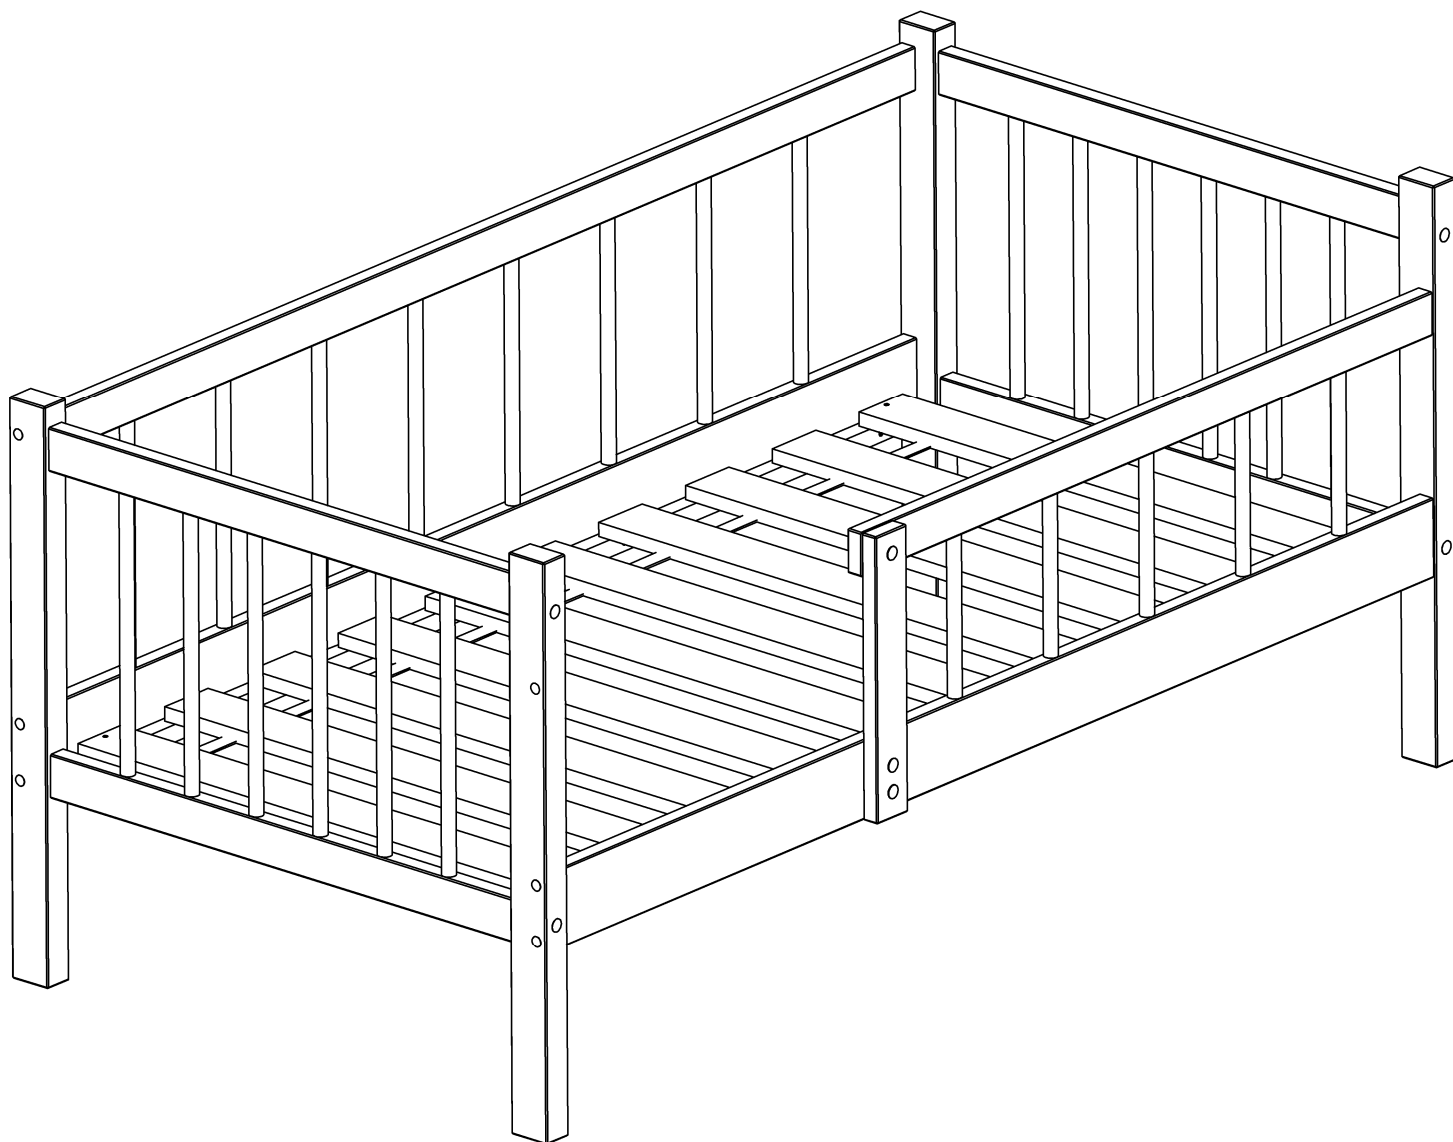

## "Кровать подростковая Колибри"

Габаритные размеры: 1470 x 750 x 660  
1670 x 850 x 660  
1970 x 850 x 660

Материал: Массив березы

Изготовитель: ООО "Производственное предприятие Промтекс"  
425000, Россия, Республика Марий Эл, г. Волжск, ул. Кузьмина 16б  
E-mail: [promtexmari@mail.ru](mailto:promtexmari@mail.ru)  
Тел./факс: (83631)6-35-15, 6-31-40