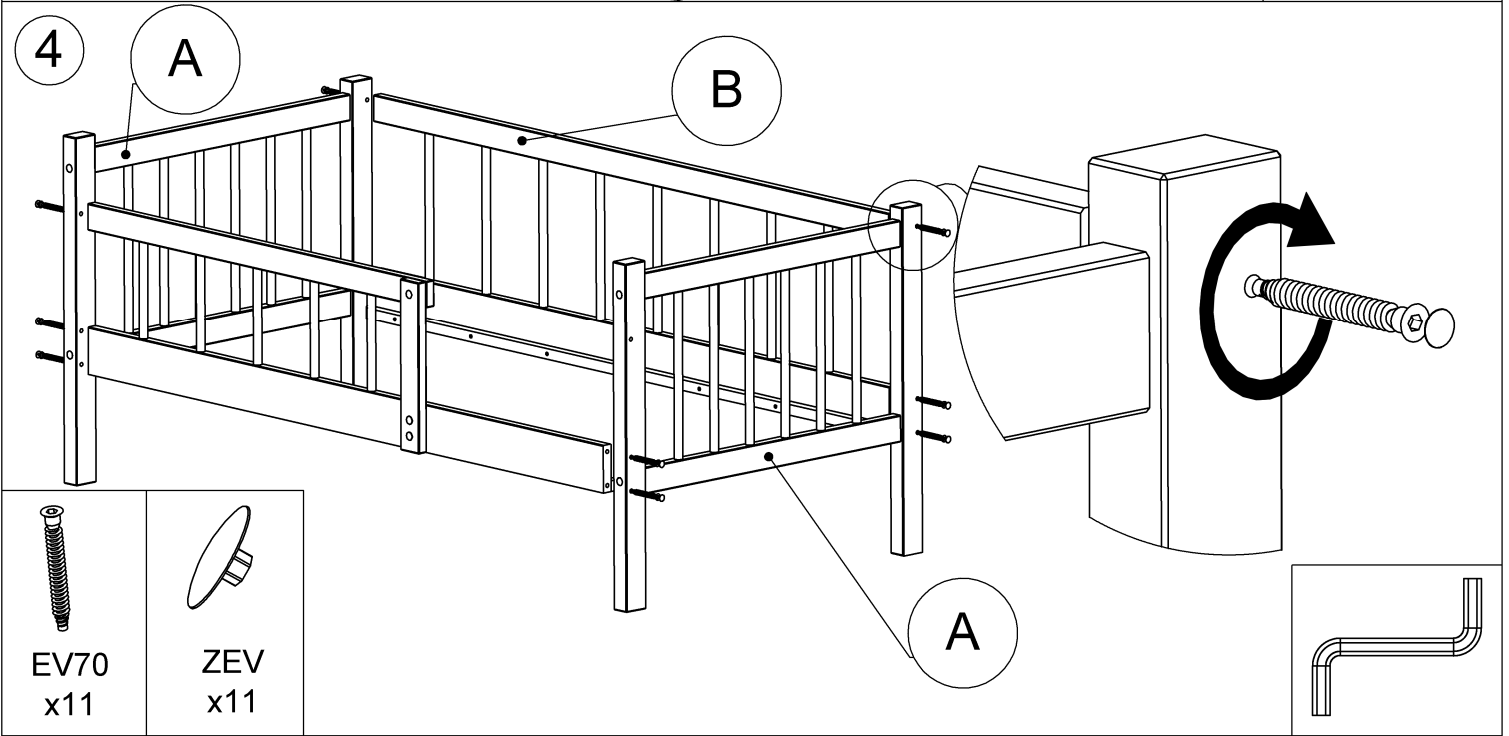

## СПЕЦИФИКАЦИЯ

A	Спинка кровати	2 шт.
B	Боковое ограждение	1 шт.
C	Боковое ограждение малое	1 шт.
D	Ладе	1 шт.
E	Опорный брус	1 шт.
F	Супорт	1 шт.
VM35	Винт мебельный М6х35	3 шт.
GM35	Гайка мебельная (Эриксона) М6х35	3 шт.
ZEV	Заглушка малая под евровинт	11 шт.
ZEB	Заглушка большая	8 шт.
SM35	Саморез 4х35	14 шт.
EV70	Евровинт 7х70	11 шт.
KE4	Шестигранный ключ 4	1 шт.