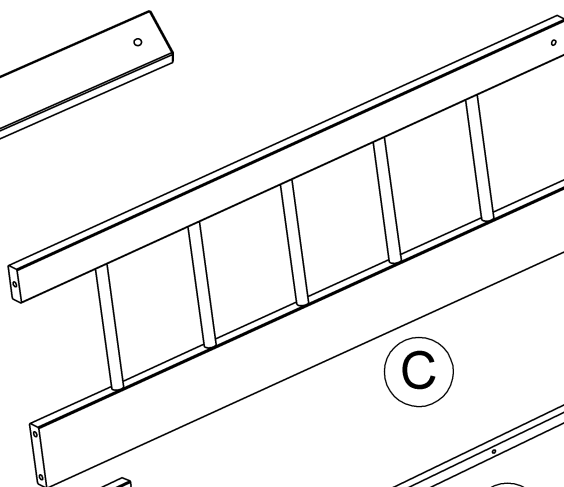

Сборка кровати

30 min

C

E

1