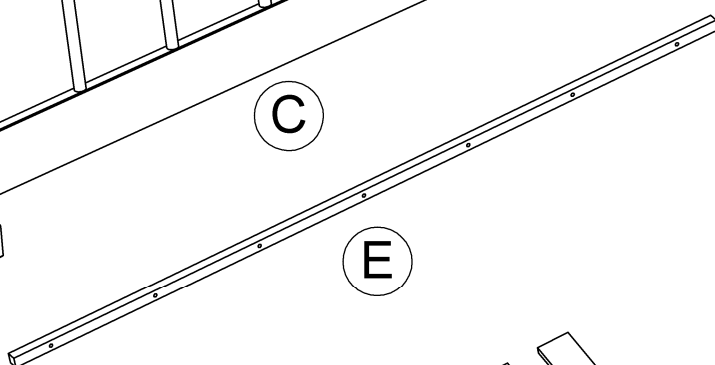

Сборка кровати

30 min

C

1