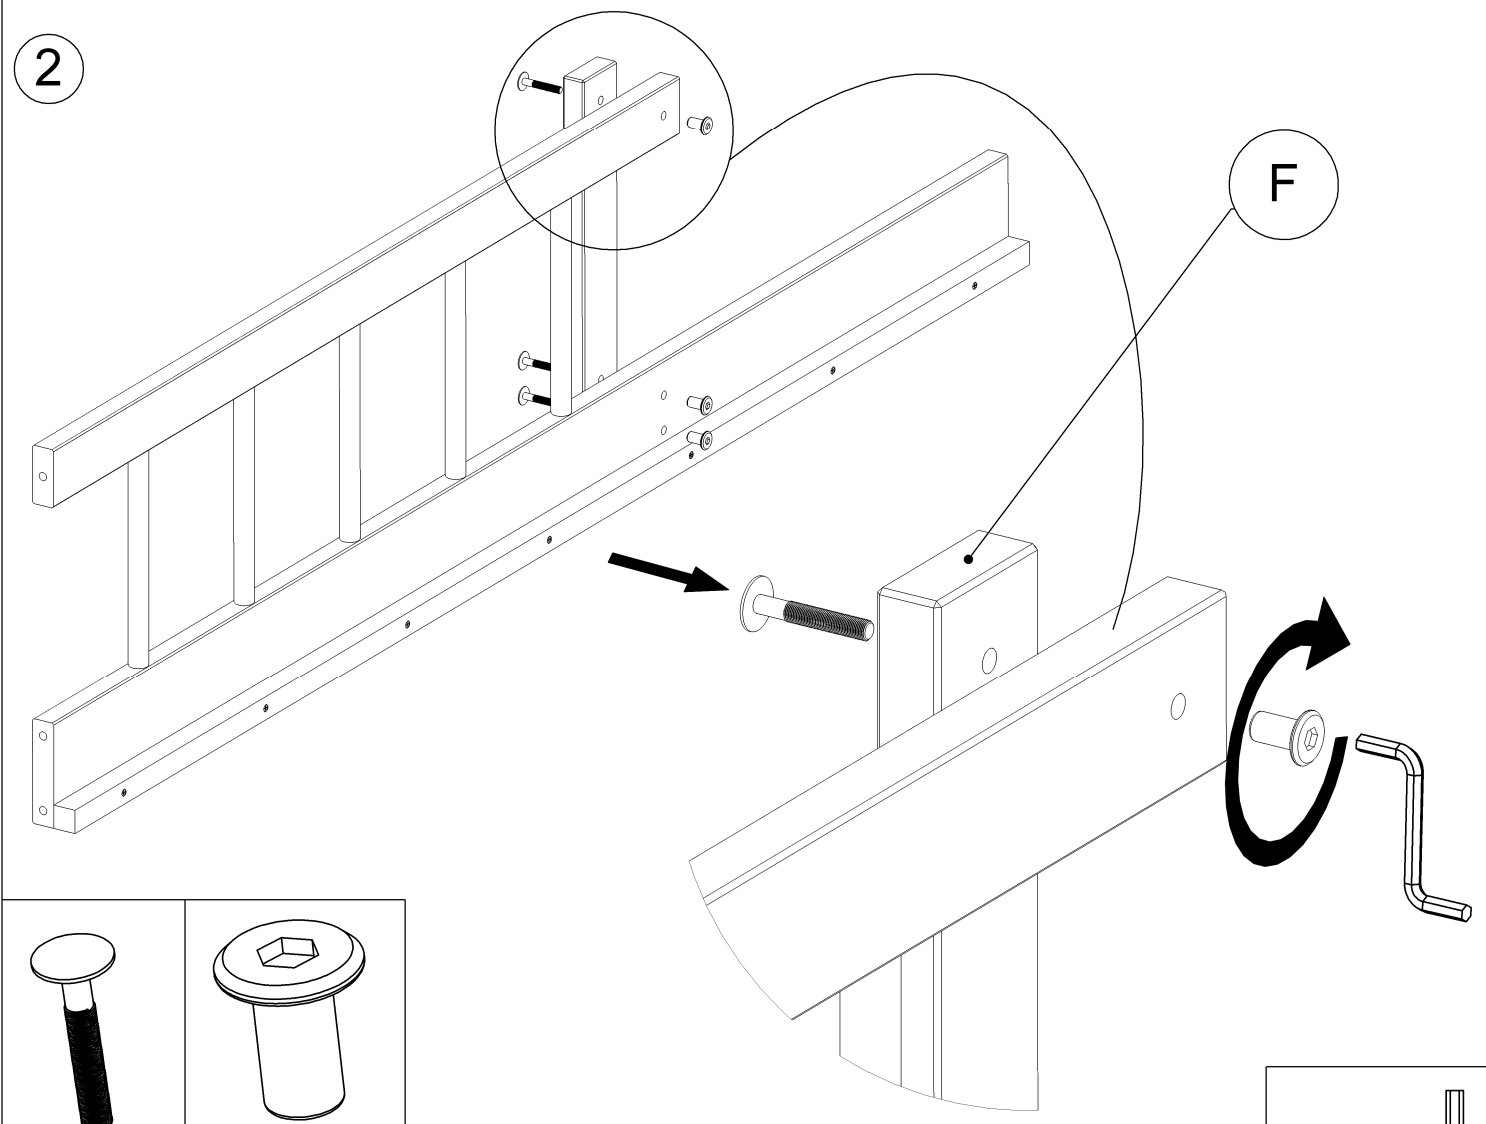

Внимание!

Перед началом сборки, определите желаемое положение переднего бокового ограждения. Ограждение может располагаться как с левой, так и с правой стороны кровати. После определения желаемого положения, закрепите опорный брус по нижней кромке бокового ограждения с внутренней стороны.

SM35
x7