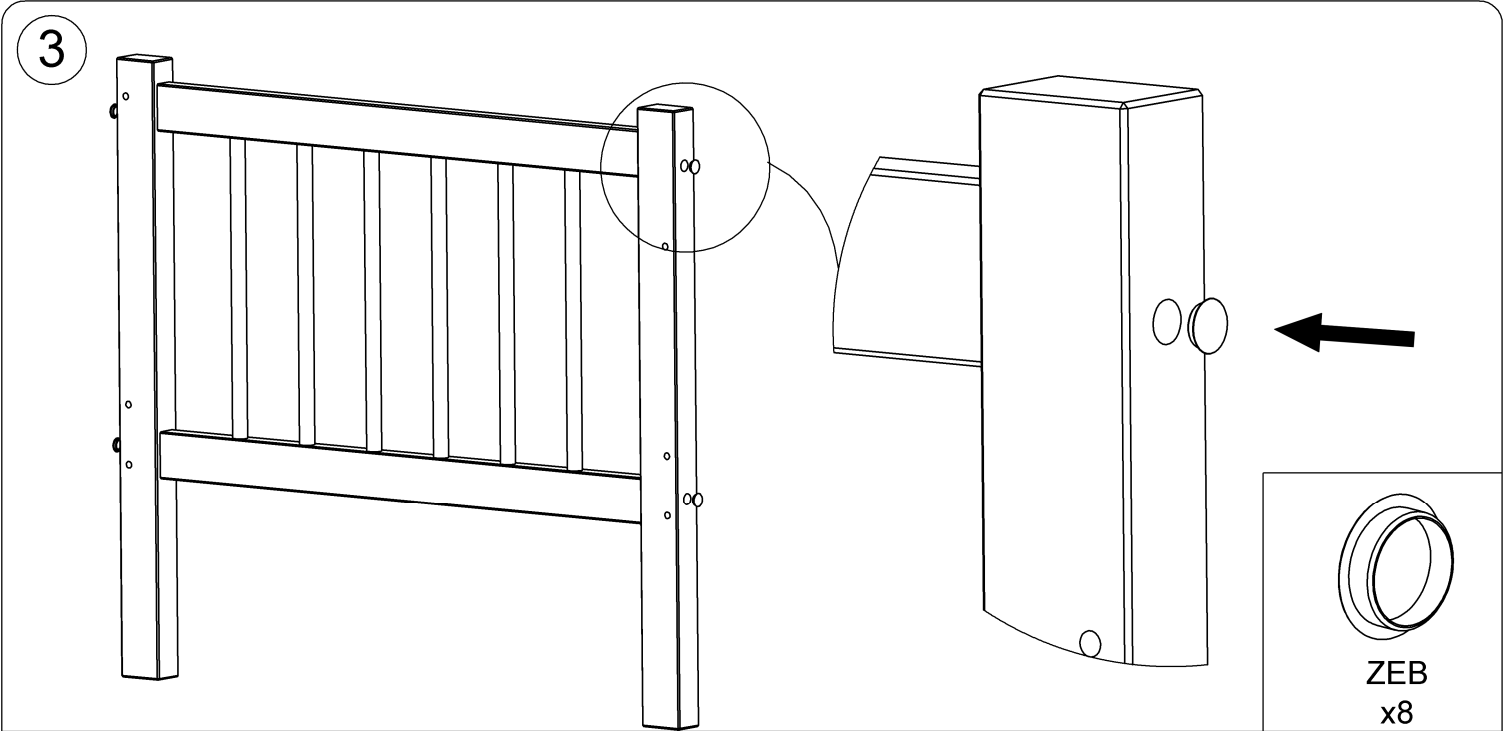

## СПЕЦИФИКАЦИЯ

A	Спинка кровати	2 шт.
B	Боковое ограждение	1 шт.
C	Боковое ограждение малое	1 шт.
D	Ладе	1 шт.
E	Опорный брус	1 шт.
F	Супорт	1 шт.
VM35	Винт мебельный М6х35	3 шт.
GM35	Гайка мебельная (Эриксона) М6х35	3 шт.
ZEV	Заглушка малая под евровинт	11 шт.
ZEB	Заглушка большая	8 шт.
SM35	Саморез 4х35	14 шт.
EV70	Евровинт 7х70	11 шт.
KE4	Шестигранный ключ 4	1 шт.