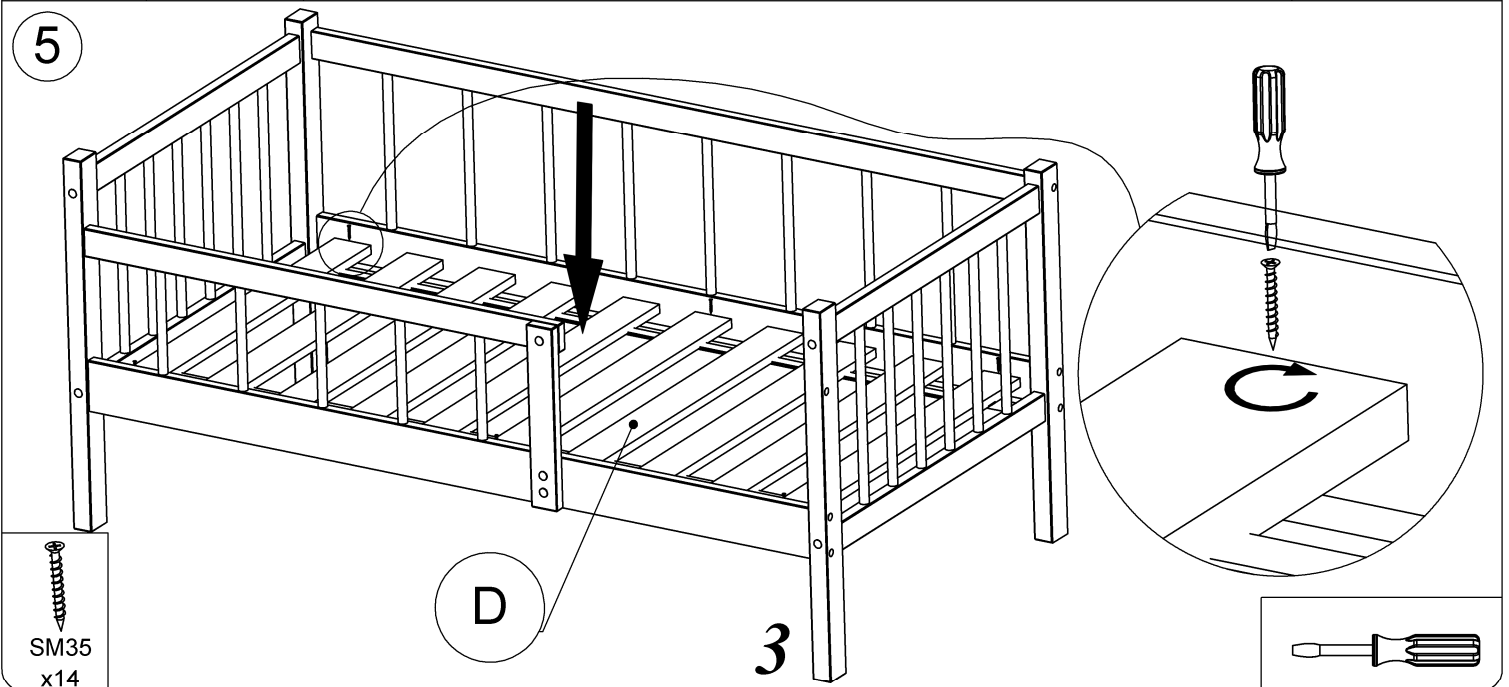

1

C

E

**Внимание!**

*Перед началом сборки, определите желаемое положение переднего бокового ограждения. Ограждение может располагаться как с левой, так и с правой стороны кровати. После определения желаемого положения, закрепите опорный брус по нижней кромке бокового ограждения с внутренней стороны.*

## СПЕЦИФИКАЦИЯ

A	Спинка кровати	2 шт.
B	Боковое ограждение	1 шт.
C	Боковое ограждение малое	1 шт.
D	Ладе	1 шт.
E	Опорный брус	1 шт.
F	Супорт	1 шт.
VM35	Винт мебельный М6х35	3 шт.
GM35	Гайка мебельная (Эриксона) М6х35	3 шт.
ZEV	Заглушка малая под евровинт	11 шт.
ZEB	Заглушка большая	8 шт.
SM35	Саморез 4х35	14 шт.
EV70	Евровинт 7х70	11 шт.
KE4	Шестигранный ключ 4	1 шт.